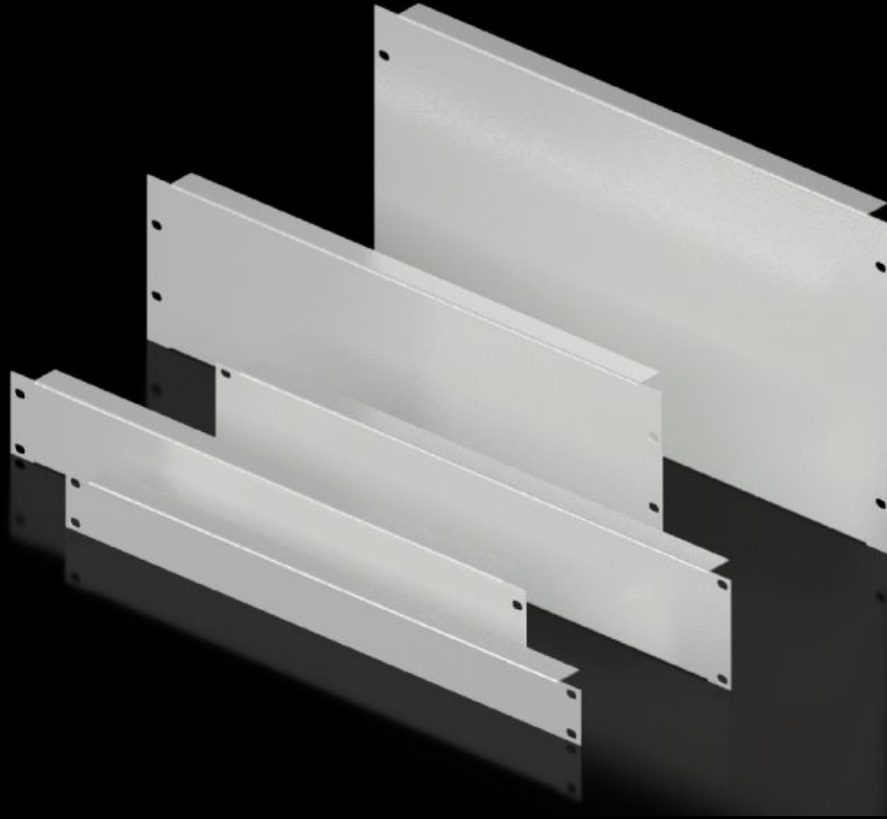

Rittal – The System.

Faster – better – everywhere.

DK 7156.035

커버 패널, 482.6mm(19 \square)

상태: 2025. 9. 5 (원천: rittal.com/kr-ko)

ENCLOSURES

POWER DISTRIBUTION

CLIMATE CONTROL

IT INFRASTRUCTURE

SOFTWARE & SERVICES

FRIEDHELM LOH GROUP

DK 7156.035 - 커버 패널, 482.6mm(19 \square)

공백을 커버하거나 개별적으로 필요에 따라 장치하기 위한 용도

특징

주문 번호	DK 7156.035
제품 설명	공백을 커버하거나 개별적으로 필요에 따라 장착하기 위한 용도.
재료	강판
색상	RAL 7035
Build-up height	266 mm
치수	폭: 482.6 mm
높이 단위	6 U
포장 단위	2 개
순 중량	2.94
총 무게	3.14
PCF/VE(크라들-게이트)	12.5 kg CO2 eq (Cat B)
PCF 등급 관련 참고 사항	범주 B: 제품 중량을 기준으로 대략적으로 계산되고 자체적으로 표기된 PCF 값(크라들-게이트)
관세 번호	94039910
EAN	4028177165779