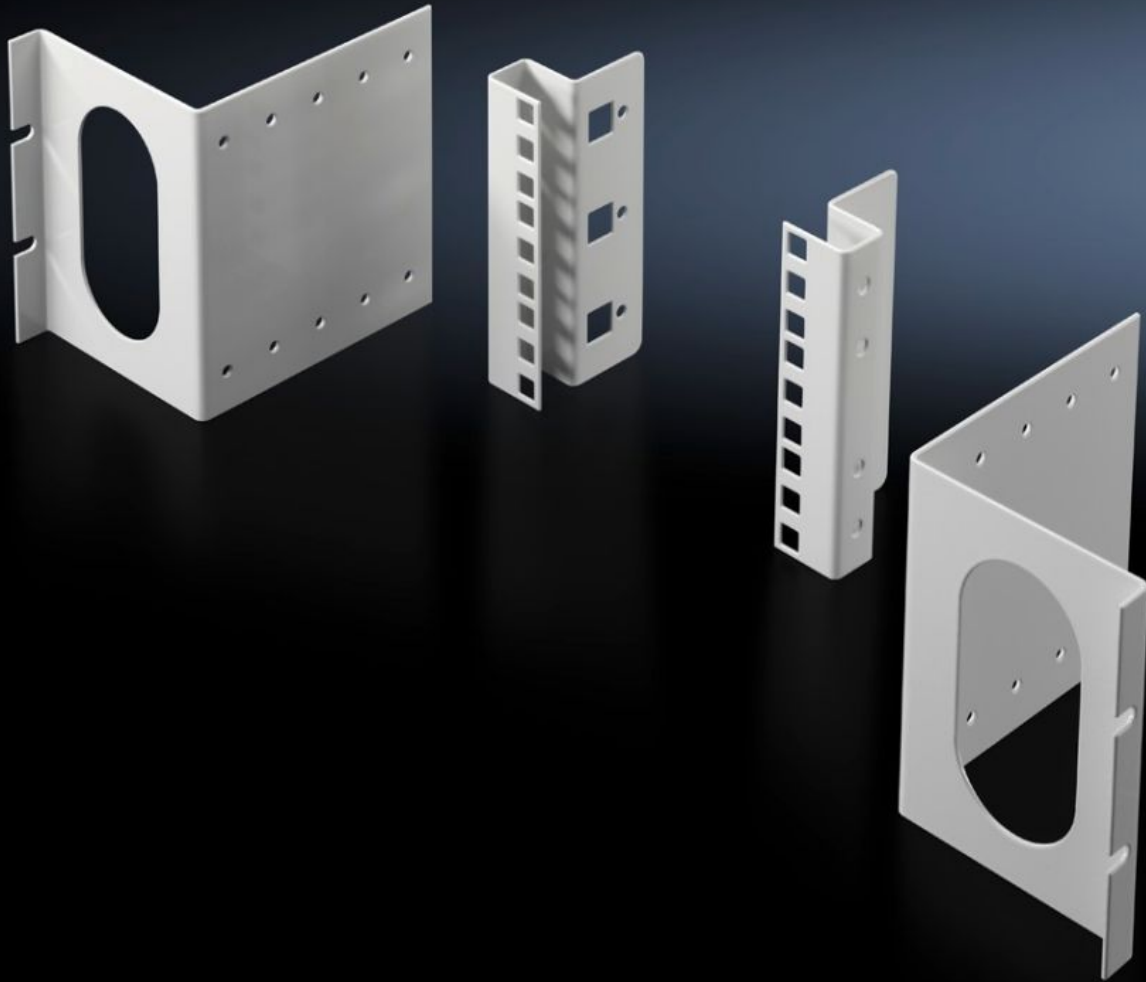

Rittal – The System.

Faster – better – everywhere.

DK 7246.100 어댑터 키트, 3U

상태: 2026. 4. 3 (원천: rittal.com/kr-ko)

ENCLOSURES

POWER DISTRIBUTION

CLIMATE CONTROL

IT INFRASTRUCTURE

SOFTWARE & SERVICES

FRIEDHELM LOH GROUP

DK 7246.100 - 어댑터 키트, 3U 인클로저 폭 800mm용

개별 482.6mm(19") 구성품을 고정하거나 인클로저 후면부에 추가 설치하기 위해 사용

특징

| | |
|-----------------|---|
| 주문 번호 | DK 7246.100 |
| 버전 | 설치 위치 중앙 |
| 제품 설명 | 개별 482.6mm(19") 구성품을 고정하거나 인클로저 후면부에서 추가 설치 공간 확보를 위한 용도. 어댑터 조립 앵글에 있는 조립 레벨은 25mm 단위로 100mm 오프셋된 깊이에 설치될 수 있기 때문에 패치 패널이나 스플라이스 박스를 사용하는 경우에도 정렬할 수 있는 충분한 공간이 확보됩니다. 프레임 섹션의 장착 레벨이나 인클로저 깊이 내 해당 샤페에 고정됨. |
| 재료 | 강판 |
| 색상 | RAL 7035 |
| 높이 단위 | 3 U |
| 설치 사이즈 | Installation depth for components: 482.6 mm 구성품을 위한 설치 폭: 19" |
| 포장 단위 | 2 개 |
| 순 중량 | 1.14 kg |
| 총 무게 | 1.304 kg |
| PCF/VE(크래들-게이트) | 5 kg CO2 eq (Cat B) |