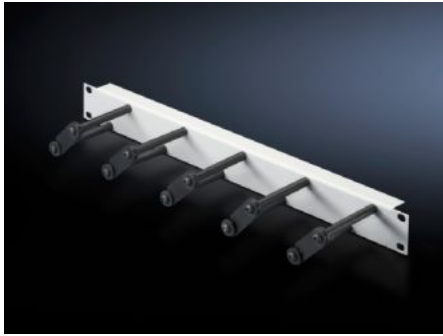

IT INFRASTRUCTURE

SOFTWARE & SERVICES

FRIEDHELM LOH GROUP

DK 7257.050 - 케이블 라우팅 바가 있는 케이블 매니지먼트 패널 수평 케이블 관리용

케이블 라우팅 바를 이용한 피치 케이블 수평 정리용, 개별 케이블 라우팅 바의 구멍을 통해 배선을 간단하게 변경하고 확장할 수 있습니다.

특징

주문 번호	DK 7257.050
제품 설명	5개의 케이블 라우팅 바로 패치 케이블을 수평으로 정리하기 위해 사용. 케이블 라우팅 바의 개방은 배선을 간편하게 변경 및 확장할 수 있게 함.
재료	패널: 강판, 도장 처리 케이블 라우팅 바: 플라스틱
색상	패널: RAL 7035 케이블 라우팅 바: RAL 9005
Depth of bars	100 mm
Number bars per U	5
치수	폭: 482.6 mm
높이 단위	1 U
포장 단위	1 개
순 중량	0.6 kg