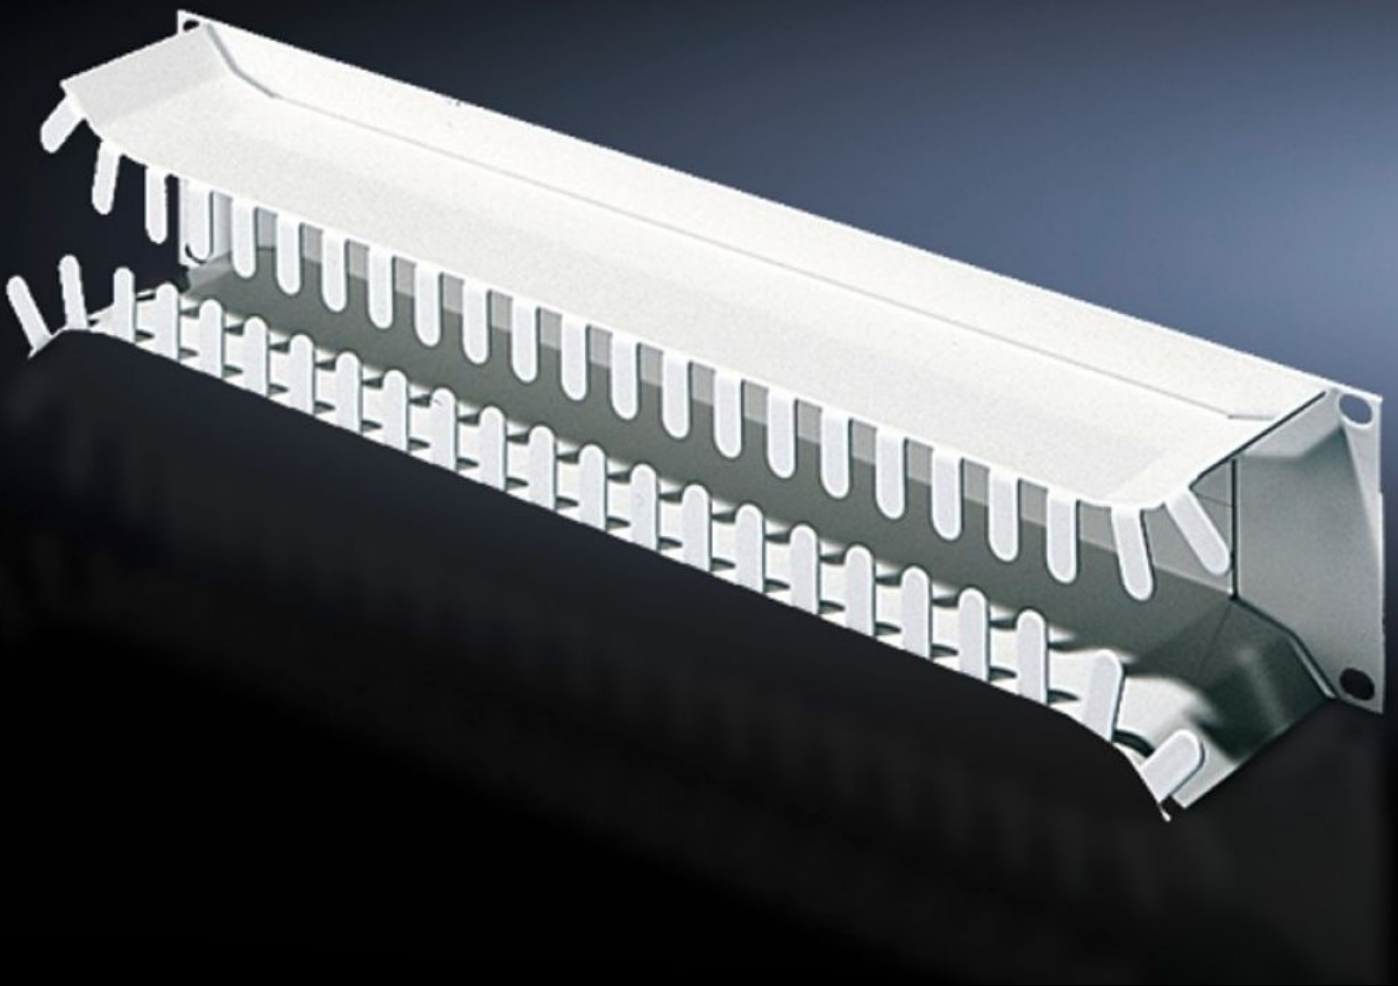

Rittal – The System.

Faster – better – everywhere.

DK 7269.135

케이블 라우팅용 패널, 2U

상태: 2025. 10. 12 (원천: rittal.com/kr-ko)

ENCLOSURES

POWER DISTRIBUTION

CLIMATE CONTROL

IT INFRASTRUCTURE

SOFTWARE & SERVICES

FRIEDHELM LOH GROUP

DK 7269.135 - 케이블 라우팅용 패널, 2U

광케이블 및 동케이블 정리용

특징

주문 번호	DK 7269.135
제품 설명	광케이블 및 동케이블 정리용. 패치 패널에서 나오는 케이블은 관통구를 통해 트레이로 유도된 뒤 측면으로 분배될 수 있습니다. 개구부가 둥글게 마감되어 있어서 케이블이 손상될 염려가 없습니다.
재료	강판
표면 처리	분사 도장
색상	RAL 7035
높이 단위	2 U
포장 단위	1 개
순 중량	1.591
총 무게	1.773
PCF/VE(크래들-게이트)	6.8 kg CO2 eq (Cat B)
PCF 등급 관련 참고 사항	범주 B: 제품 중량을 기준으로 대략적으로 계산되고 자체적으로 표기된 PCF 값(크래들-게이트)
관세 번호	83024200
EAN	4028177221628
ETIM 9	EC000322
ECLASS 8.0	27400604