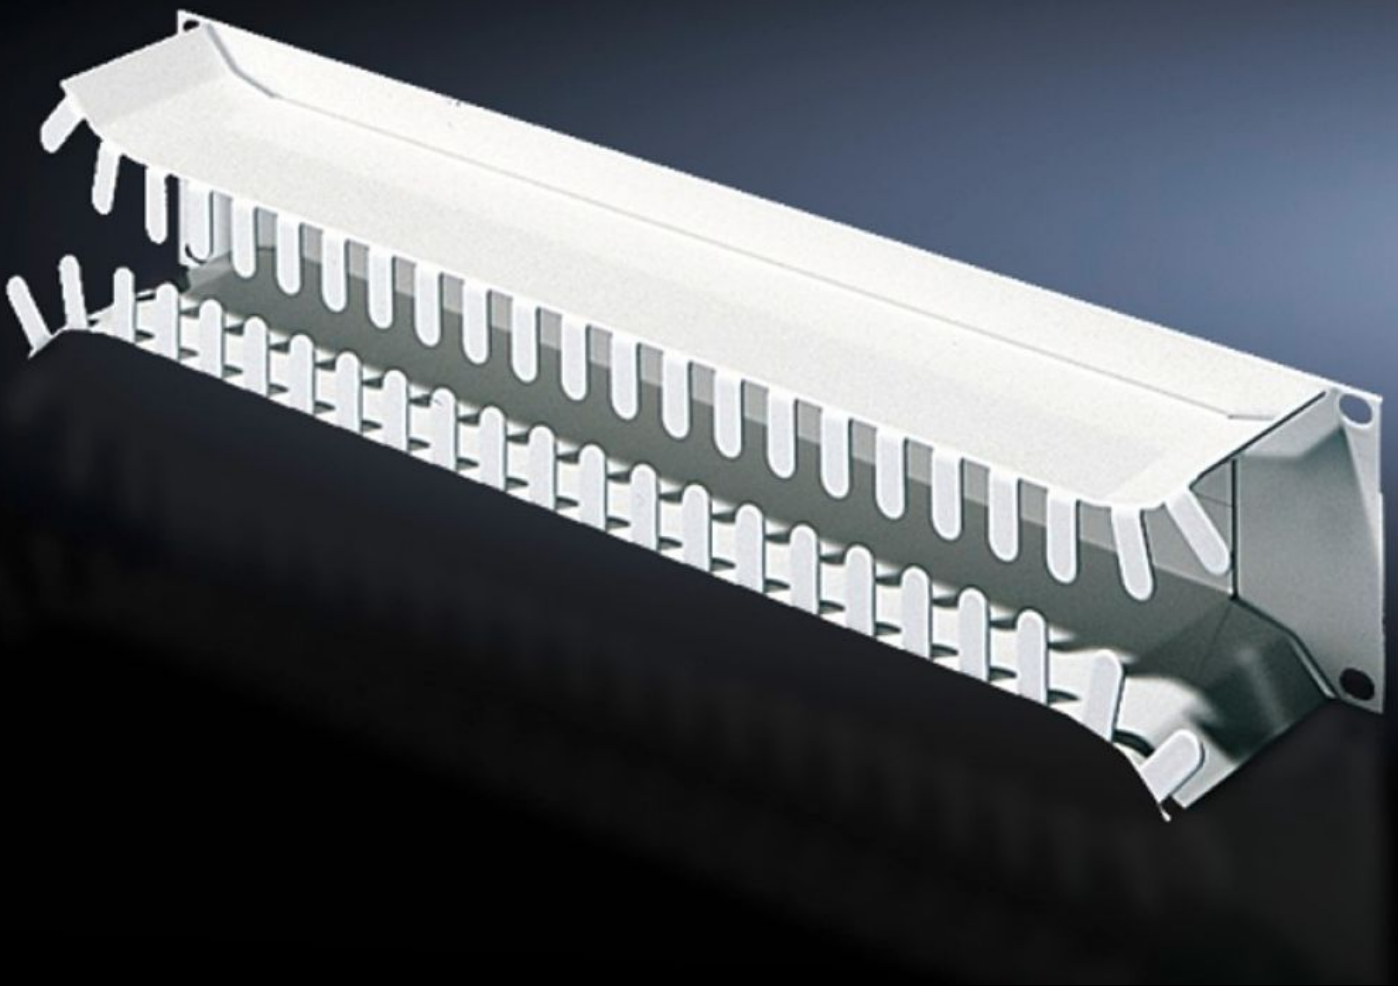

Rittal – The System.

Faster – better – everywhere.

DK 7269.135

케이블 라우팅용 패널, 2U

상태: 2026. 4. 14 (원천: rittal.com/kr-ko)

ENCLOSURES

POWER DISTRIBUTION

CLIMATE CONTROL

IT INFRASTRUCTURE

SOFTWARE & SERVICES

FRIEDHELM LOH GROUP

DK 7269.135 - 케이블 라우팅용 패널, 2U

광케이블 및 동케이블 정리용

특징

주문 번호	DK 7269.135
제품 설명	광케이블 및 동케이블 정리용. 패치 패널에서 나오는 케이블은 관통구를 통해 트레이로 유도된 뒤 측면으로 분배될 수 있습니다. 개구부가 둥글게 마감되어 있어서 케이블이 손상될 염려가 없습니다.
재료	강판
표면 처리	분사 도장
색상	RAL 7035
높이 단위	2 U
포장 단위	1 개
순 중량	1.591 kg
총 무게	1.773 kg
PCF/VE(크래들-게이트)	6.8 kg CO2 eq (Cat B)
PCF 등급 관련 참고 사항	범주 B: 제품 중량을 기준으로 대략적으로 계산되고 자체적으로 표기된 PCF 값(크래들-게이트)
관세 번호	83024200
ETIM 9	EC000322
ECLASS 8.0	27400604
제품 설명	DK Cable management panel, 2 U