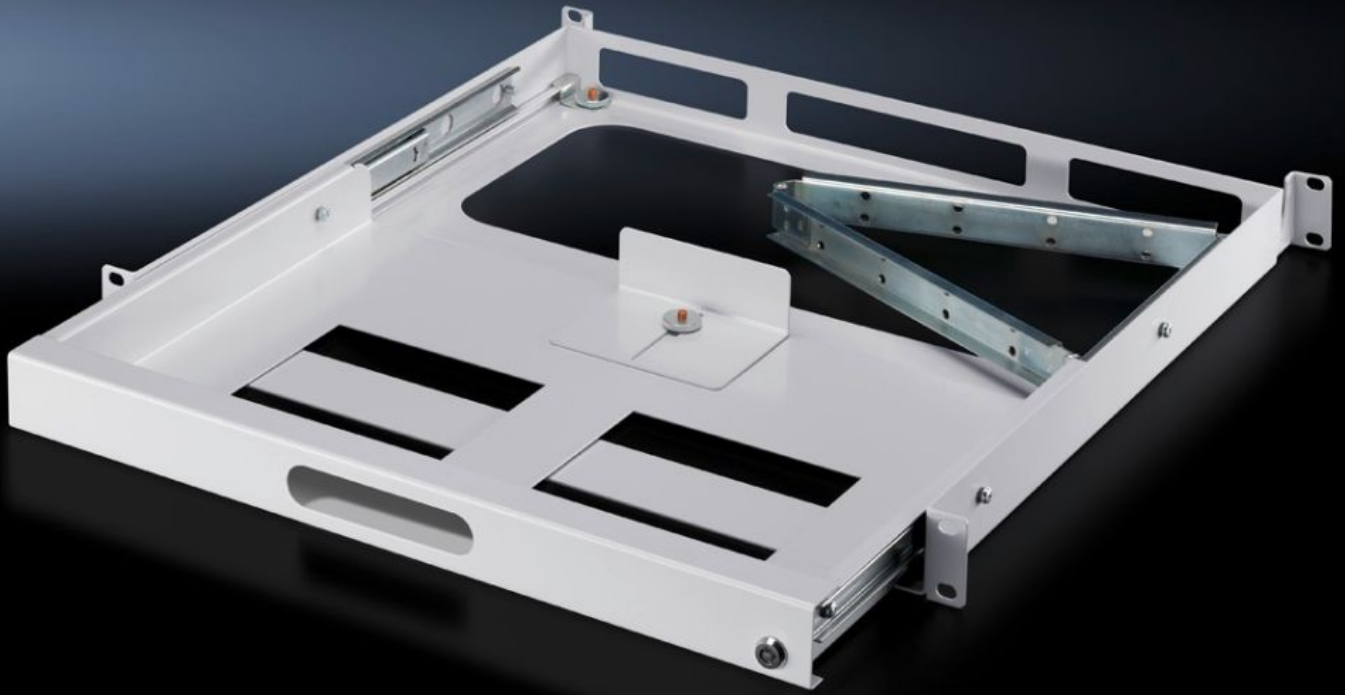

Rittal – The System.

Faster – better – everywhere.

DK 7281.200 키보드 서랍, 1U

상태: 2026. 4. 5 (원천: rittal.com/kr-ko)

ENCLOSURES

POWER DISTRIBUTION

CLIMATE CONTROL

IT INFRASTRUCTURE

SOFTWARE & SERVICES

FRIEDHELM LOH GROUP