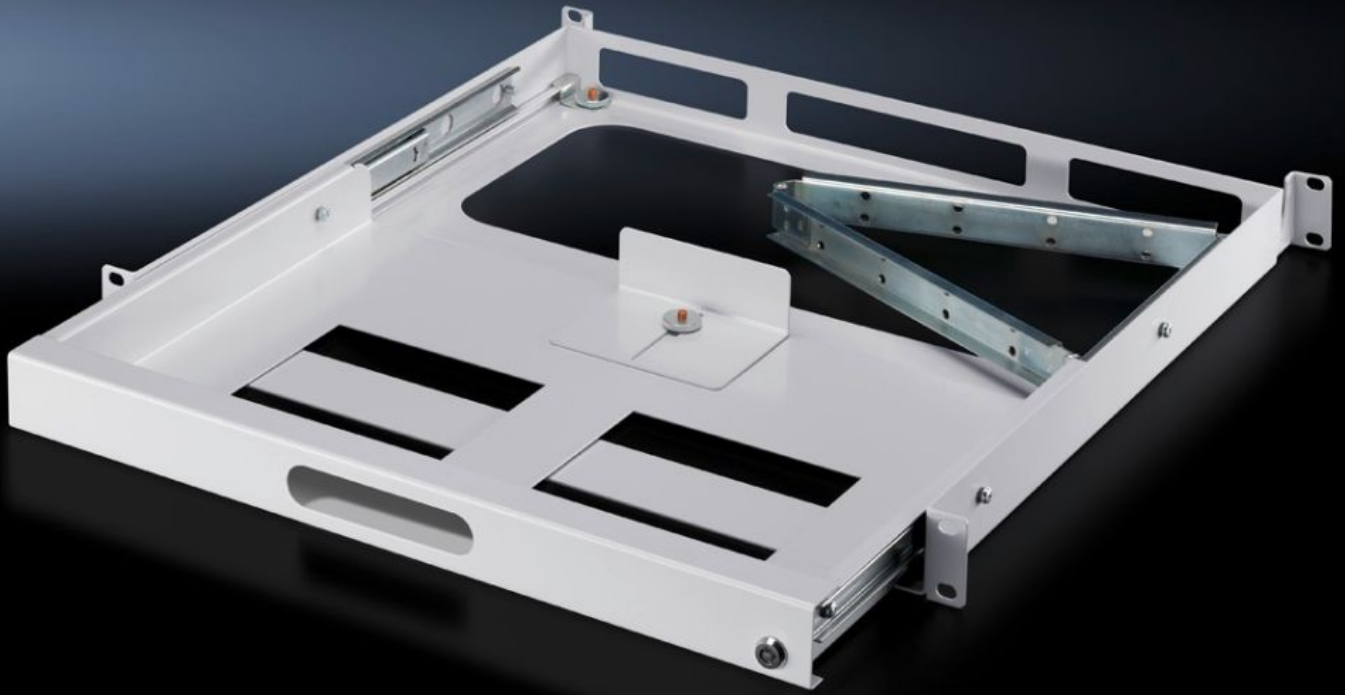

Rittal – The System.

Faster – better – everywhere.

DK 7281.200 키보드 서랍, 1U

상태: 2026. 4. 5 (원천: rittal.com/kr-ko)

ENCLOSURES

POWER DISTRIBUTION

CLIMATE CONTROL

IT INFRASTRUCTURE

SOFTWARE & SERVICES

FRIEDHELM LOH GROUP

DK 7281.200 - 키보드 서랍, 1U 두 개의 19"(482.6mm) 조립 레벨용

482.6mm(19") 조립 레벨용, 다음 제품 수용에 적합합니다. 최대 420 x 40 x 220mm의 키보드, 완전 분리 가능, 잠금 가능.

특징

주문 번호	DK 7281.200
장점	19"(482.6mm) 키보드 수용에 적합한 공간 절약형 서랍 완전 당김형, 당김 완화장치 및 경첩 부착 케이블 서포트가 있음 전면 잠금 가능
사용 영역	두 개의 19"(482.6mm) 장착 앵글에 장착하기 위한 용도
재료	강판
색상	RAL 7035
제공 범위	열쇠
키보드 최대 치수(폭x높이x깊이)	420 x 40 x 220 mm
레벨 간격	460 - 800 mm
포장 단위	1 개
순 중량	4.68 kg
총 무게	4.7 kg

특징

PCF/VE(크래들-게이트)	18.6 kg CO2 eq (Cat B)
PCF 등급 관련 참고 사항	범주 B: 제품 중량을 기준으로 대략적으로 계산되고 자체적으로 표기된 PCF 값(크래들-게이트)
관세 번호	94039910
ETIM 9	EC002620
ECLASS 8.0	27189261
제품 설명	DK Keyboard drawer, 1 U, For two 482.6 mm (19") attachment levels