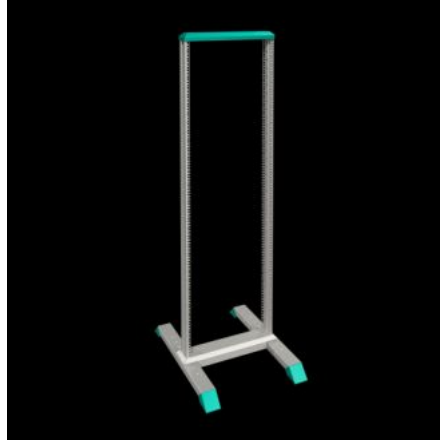

SOFTWARE & SERVICES

FRIEDHELM LOH GROUP

DK 7391.000 - 데이터 랙

트윈 캐스터 사용 시 이동이 용이하며 조립 및 설치 시 모든 측면에서 접근 가능한 데이터 랙

특징

주문 번호	DK 7391.000
재료	섹션 프레임, 베이스: 강판 다리: 아연 다이 캐스팅
General colour	RAL 7035
색상	섹션 프레임, 베이스: RAL 7035 트림패널, 다리: RAL 5018
제공 범위	19"(482.6mm) 천공이 있는 비틀림에 강한 프로파일 프레임 베이스 트림 패널 없이 바닥 고정이 가능한 다리가 장착된 안정된 베이스/ 주추 조립 구성품
치수	폭: 550 mm 높이: 1,500 mm 깊이: 750 mm
높이 단위	31 U
높이 단위	31 U