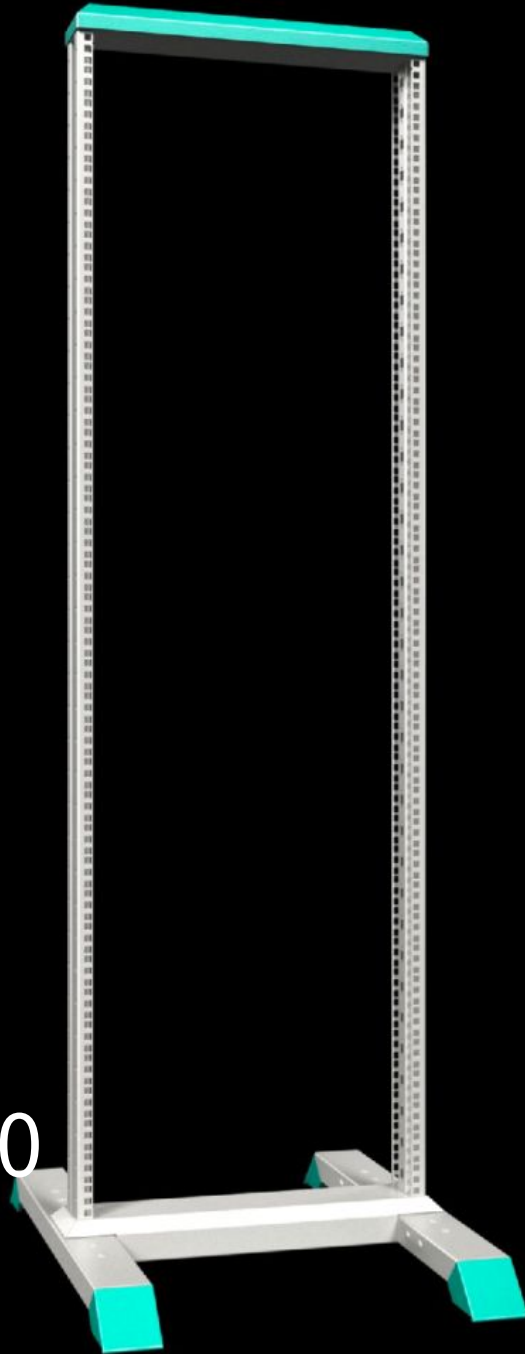

Rittal – The System.

Faster – better – everywhere.

DK 7391.000 데이터 랙

상태: 2026. 6. 26 (원천: rittal.com/kr-ko)

ENCLOSURES

POWER DISTRIBUTION

CLIMATE CONTROL

IT INFRASTRUCTURE

SOFTWARE & SERVICES

FRIEDHELM LOH GROUP