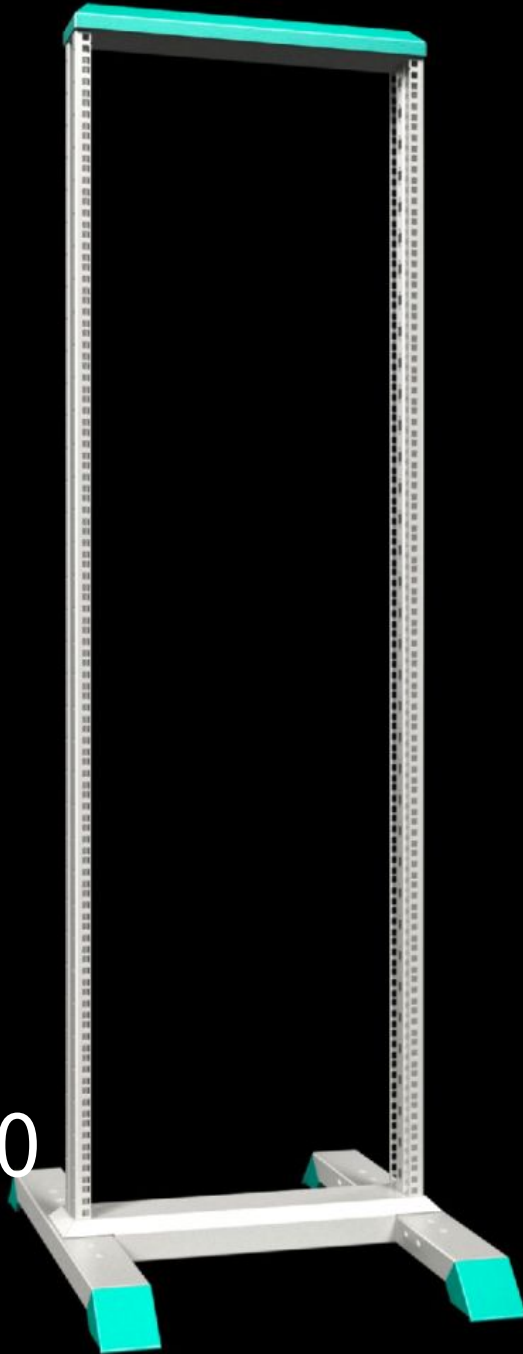

Rittal – The System.

Faster – better – everywhere.

DK 7396.000 데이터 랙

상태: 2026. 7. 8 (원천: rittal.com/kr-ko)

ENCLOSURES

POWER DISTRIBUTION

CLIMATE CONTROL

IT INFRASTRUCTURE

SOFTWARE & SERVICES

FRIEDHELM LOH GROUP