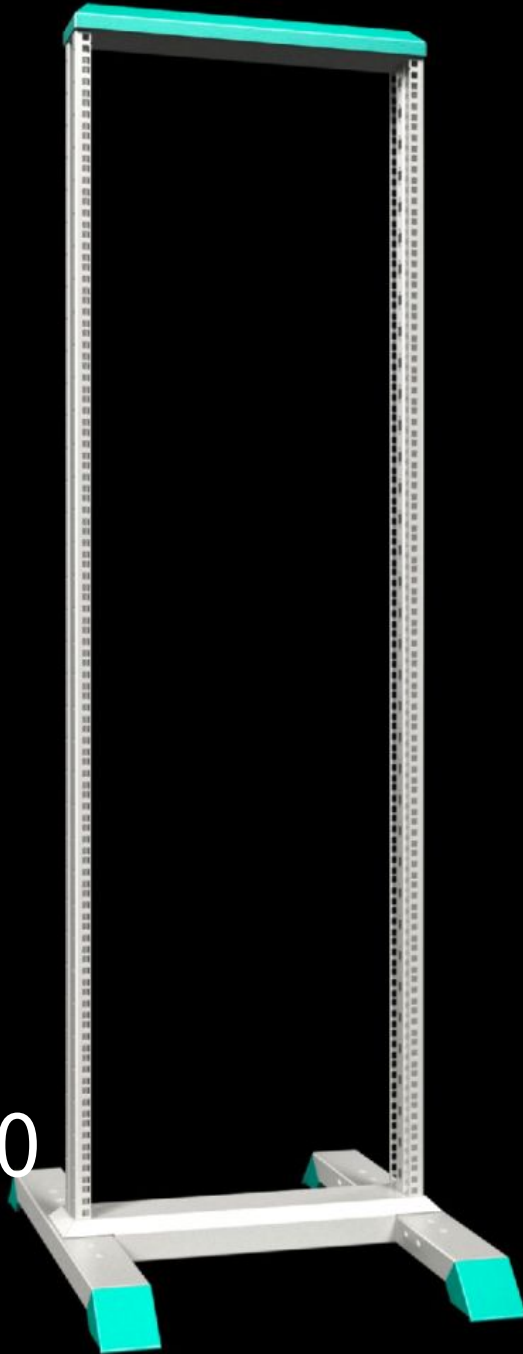

Rittal – The System.

Faster – better – everywhere.

DK 7400.000 데이터 랙

상태: 2026. 6. 19 (원천: rittal.com/kr-ko)

ENCLOSURES

POWER DISTRIBUTION

CLIMATE CONTROL

IT INFRASTRUCTURE

SOFTWARE & SERVICES

FRIEDHELM LOH GROUP