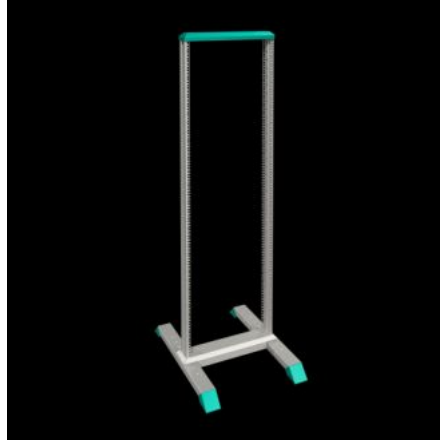

SOFTWARE & SERVICES

FRIEDHELM LOH GROUP

DK 7400.000 - 데이터 랙

트윈 캐스터 사용 시 이동이 용이하며 조립 및 설치 시 모든 측면에서 접근 가능한 데이터 랙

특징

주문 번호	DK 7400.000
재료	섹션 프레임, 베이스: 강판 다리: 아연 다이 캐스팅
General colour	RAL 7035
색상	섹션 프레임, 베이스: RAL 7035 트림패널, 다리: RAL 5018
제공 범위	19"(482.6mm) 천공이 있는 비틀림에 강한 프로파일 프레임 베이스 트림 패널 없이 바닥 고정 가능한 다리가 장착된 안정된 베이스/ 주추 조립 구성품
치수	폭: 550 mm 높이: 1,900 mm 깊이: 750 mm
높이 단위	40 U