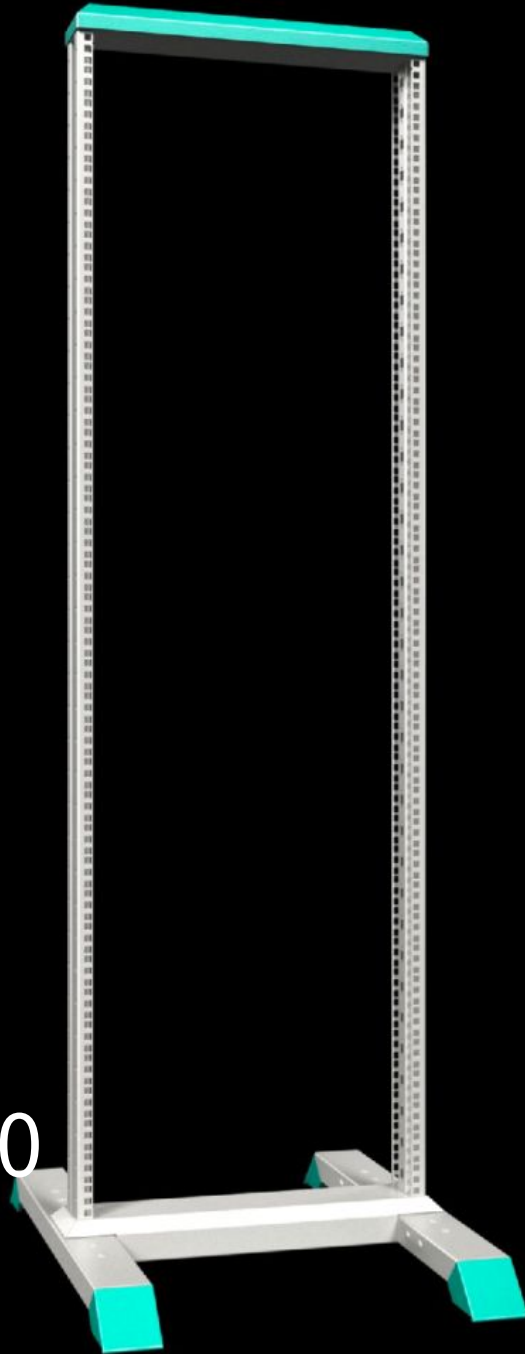

Rittal – The System.

Faster – better – everywhere.

DK 7445.000 데이터 랙

상태: 2026. 6. 20 (원천: rittal.com/kr-ko)

ENCLOSURES

POWER DISTRIBUTION

CLIMATE CONTROL

IT INFRASTRUCTURE

SOFTWARE & SERVICES

FRIEDHELM LOH GROUP