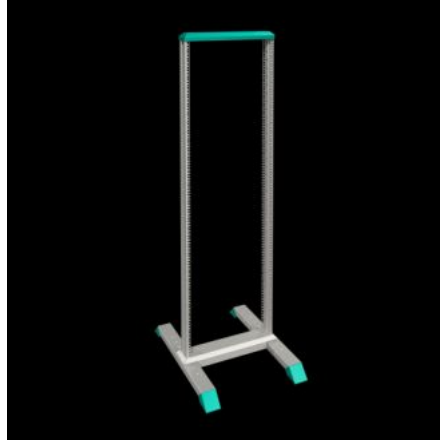

SOFTWARE & SERVICES

FRIEDHELM LOH GROUP

DK 7445.000 - 데이터 랙

트윈 캐스터 사용 시 이동이 용이하며 조립 및 설치 시 모든 측면에서 접근 가능한 데이터 랙

특징

주문 번호	DK 7445.000
재료	섹션 프레임, 베이스: 강판 다리: 아연 다이 캐스팅
General colour	RAL 7035
색상	섹션 프레임, 베이스: RAL 7035 트림패널, 다리: RAL 5018
제공 범위	19"(482.6mm) 천공이 있는 비틀림에 강한 프로파일 프레임 베이스 트림 패널 없이 바닥 고정 가능한 다리가 장착된 안정된 베이스/ 주추 조립 구성품
치수	폭: 550 mm 높이: 2,122 mm 깊이: 750 mm
높이 단위	45 U
높이 단위	45 U