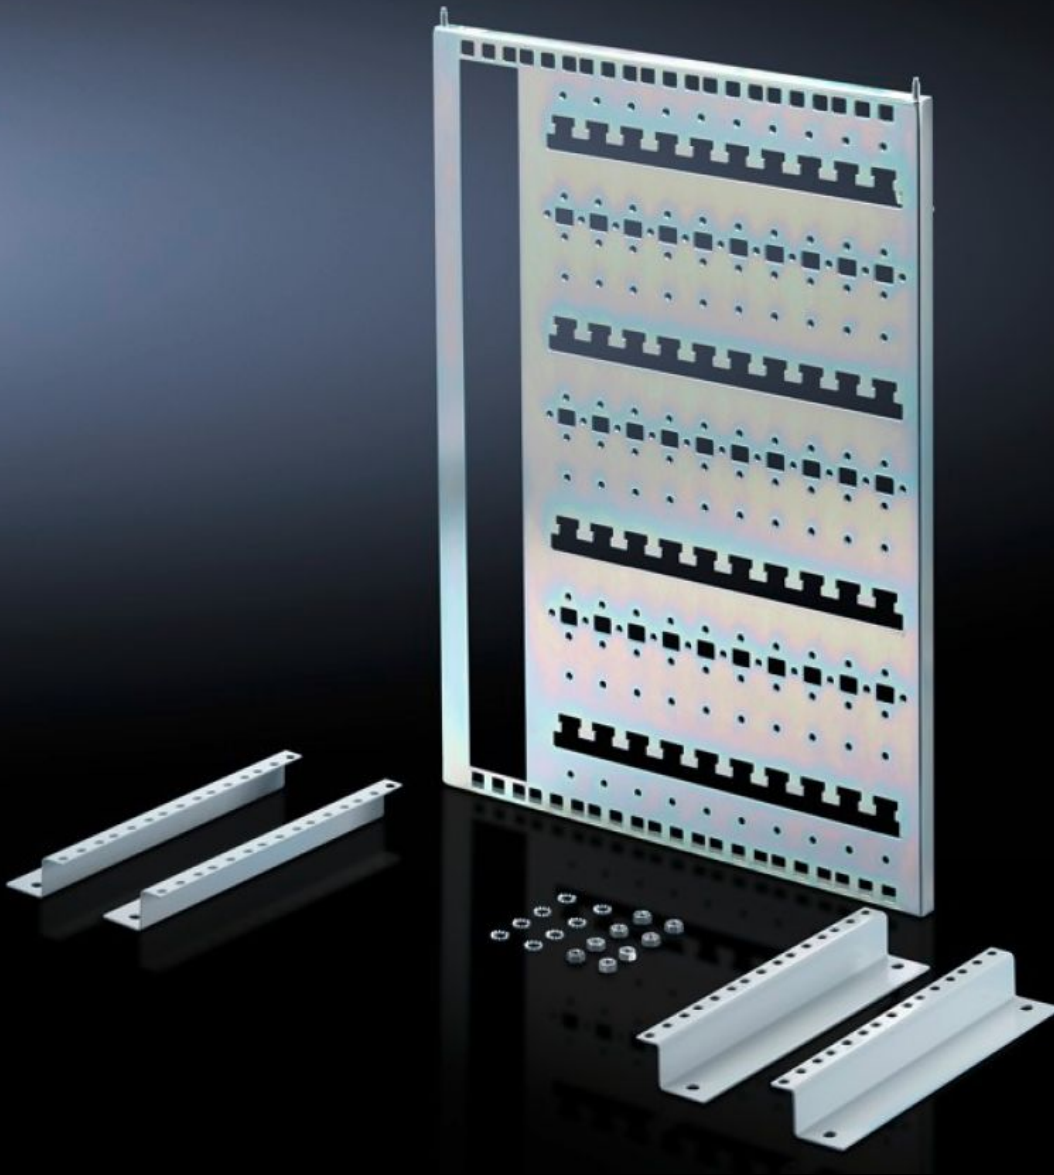

Rittal – The System.

Faster – better – everywhere.

DK 7501.100

조립 키트

상태: 2026. 5. 22 (원천: rittal.com/kr-ko)

ENCLOSURES

POWER DISTRIBUTION

CLIMATE CONTROL

IT INFRASTRUCTURE

SOFTWARE & SERVICES

FRIEDHELM LOH GROUP

DK 7501.100 - 조립 키트 VerticalBox용

내부 설치 시 케이블 라우팅과 소형 장치, 콘센트 스트립 등의 유연한 고정을 위한 회전식 서포트 플레이트

특징

| | |
|------------|--|
| 주문 번호 | DK 7501.100 |
| 제품 설명 | 스윙식 서포트 플레이트는 내부 설치 시 케이블 라우팅과 소형 장치, 콘센트 스트립 등의 고정을 보다 용이하게 수행할 수 있게 합니다. 25mm 피치 패턴에 깊이를 조절하여 위치를 정할 수 있습니다. |
| 재료 | 강판 |
| 표면 처리 | 아연도금 |
| 제공 범위 | 조립 부품 |
| 치수 | 폭: 350 mm 높이: 485 mm |
| 포장 단위 | 1 개 |
| 순 중량 | 2.3 kg |
| 총 무게 | 2.85 kg |
| 관세 번호 | 83024900 |
| ECLASS 8.0 | 27189234 |