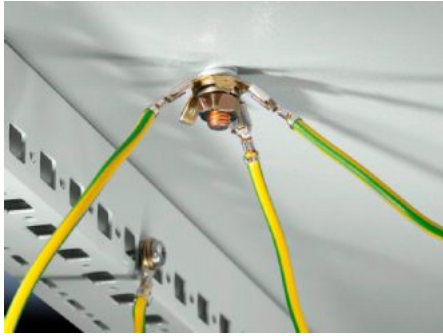

IT INFRASTRUCTURE

SOFTWARE & SERVICES

FRIEDHELM LOH GROUP

IT 7548.210 - 등전위화용 별 모양 접지점 8mm 어스볼트용

8mm 어스 볼트용, 8mm 어스 볼트에 간단하게 등전위화를 이루는 데 사용하거나, 중앙 접지점과 결합해서 사용합니다.

특징

주문 번호	IT 7548.210
제품 설명	이 접지 커넥터로 8mm 접지 볼트에 간단하게 등전위화하거나 중앙 접지점 7829.200과 연결할 수 있음. 최대 5개의 납작-핀 커넥터(6.3mm)를 접지 지점과 접촉하게 할 수 있음.
제공 범위	접지 커넥터 10개, 조립 부품 포함.
포장 단위	10 개
순 중량	0.11 kg
총 무게	0.126 kg
관세 번호	73269098
ETIM 9	EC000329
ECLASS 8.0	27400605
제품 설명	DK Potential equalisation star, For earthing bolt, 8 mm, For flat-pin connector, 6,3 mm