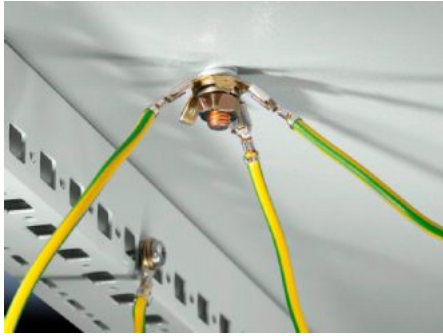

IT 7548.210 - 등전위화용 별 모양 접지점 8mm 어스볼트용

8mm 어스 볼트용, 8mm 어스 볼트에 간단하게 등전위화를 이루는 데 사용하거나, 중앙 접지점과 결합해서 사용합니다.

특징

주문 번호	IT 7548.210
제품 설명	이 접지 커넥터로 8mm 접지 볼트에 간단하게 등전위화하거나 중앙 접지점 7829.200과 연결할 수 있음. 최대 5개의 납작-핀 커넥터(6.3mm)를 접지 지점과 접촉하게 할 수 있음.
제공 범위	접지 커넥터 10개, 조립 부품 포함.
포장 단위	10 개
순 중량	0.11 kg
총 무게	0.126 kg
관세 번호	73269098
ETIM 9	EC000329
ECLASS 8.0	27400605
제품 설명	DK Potential equalisation star, For earthing bolt, 8 mm, For flat-pin connector, 6,3 mm