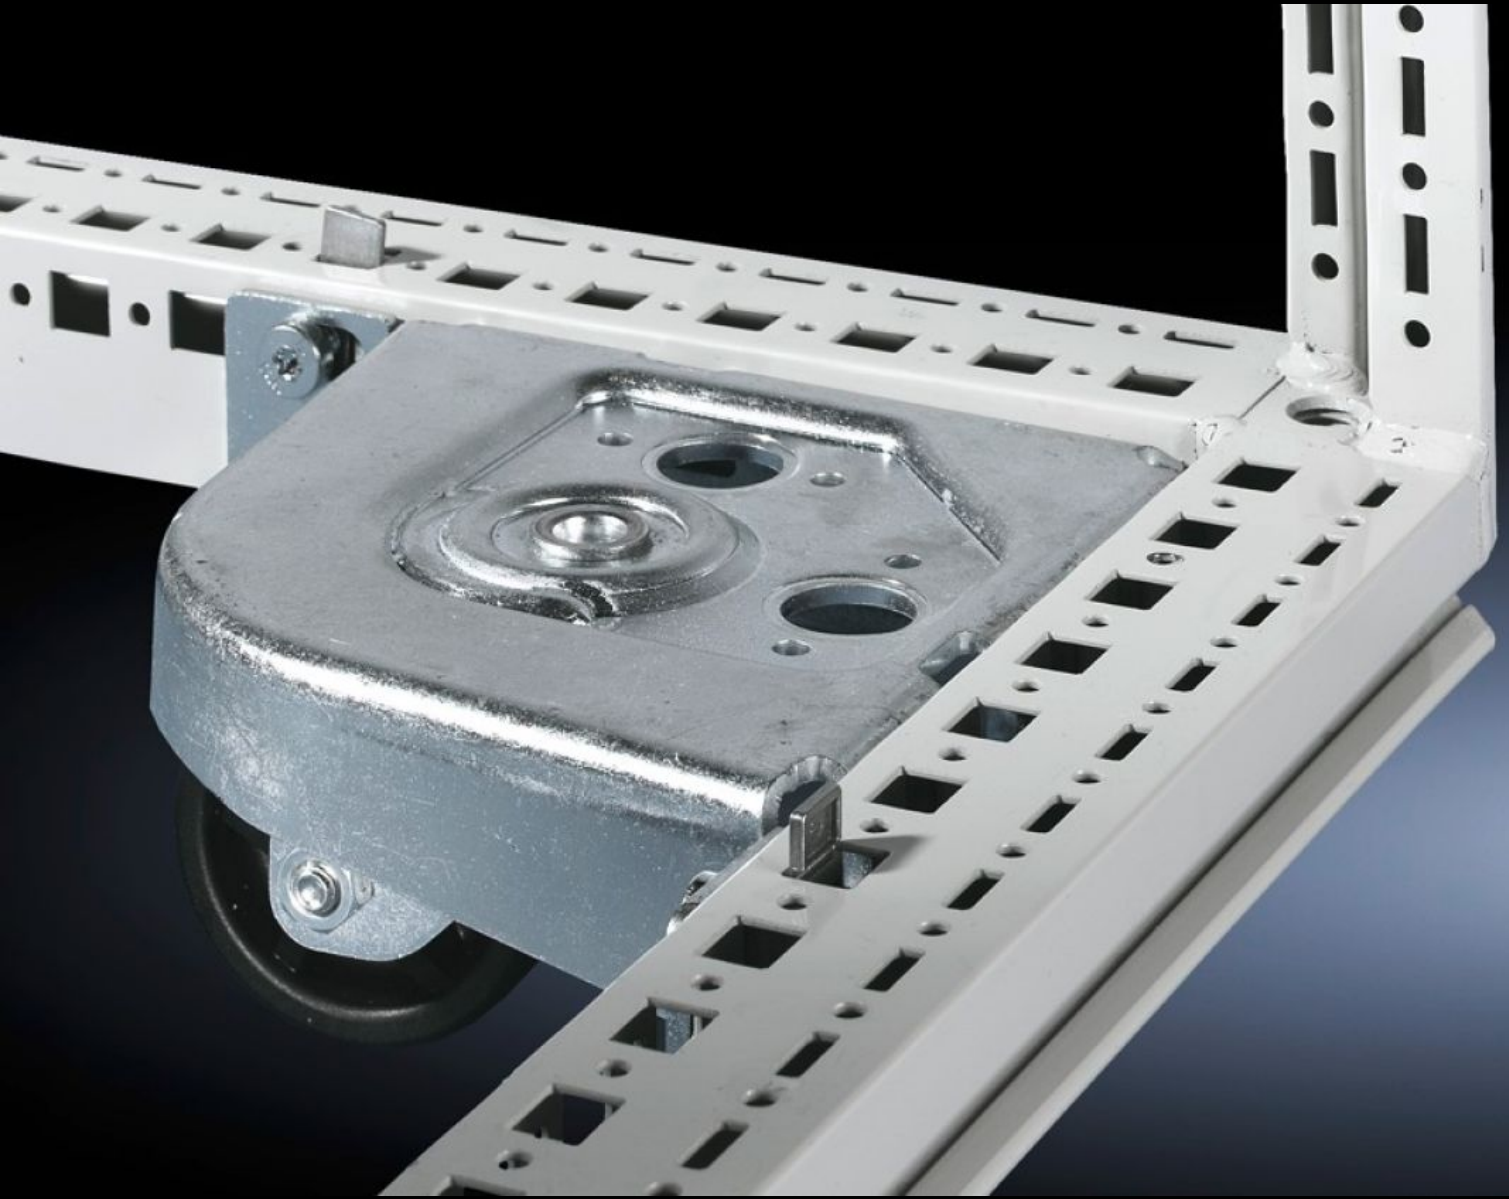

Rittal – The System.

Faster – better – everywhere.

DK 7825.900

운반 키트

상태: 2026. 5. 23 (원천: rittal.com/kr-ko)

ENCLOSURES

POWER DISTRIBUTION

CLIMATE CONTROL

IT INFRASTRUCTURE

SOFTWARE & SERVICES

FRIEDHELM LOH GROUP