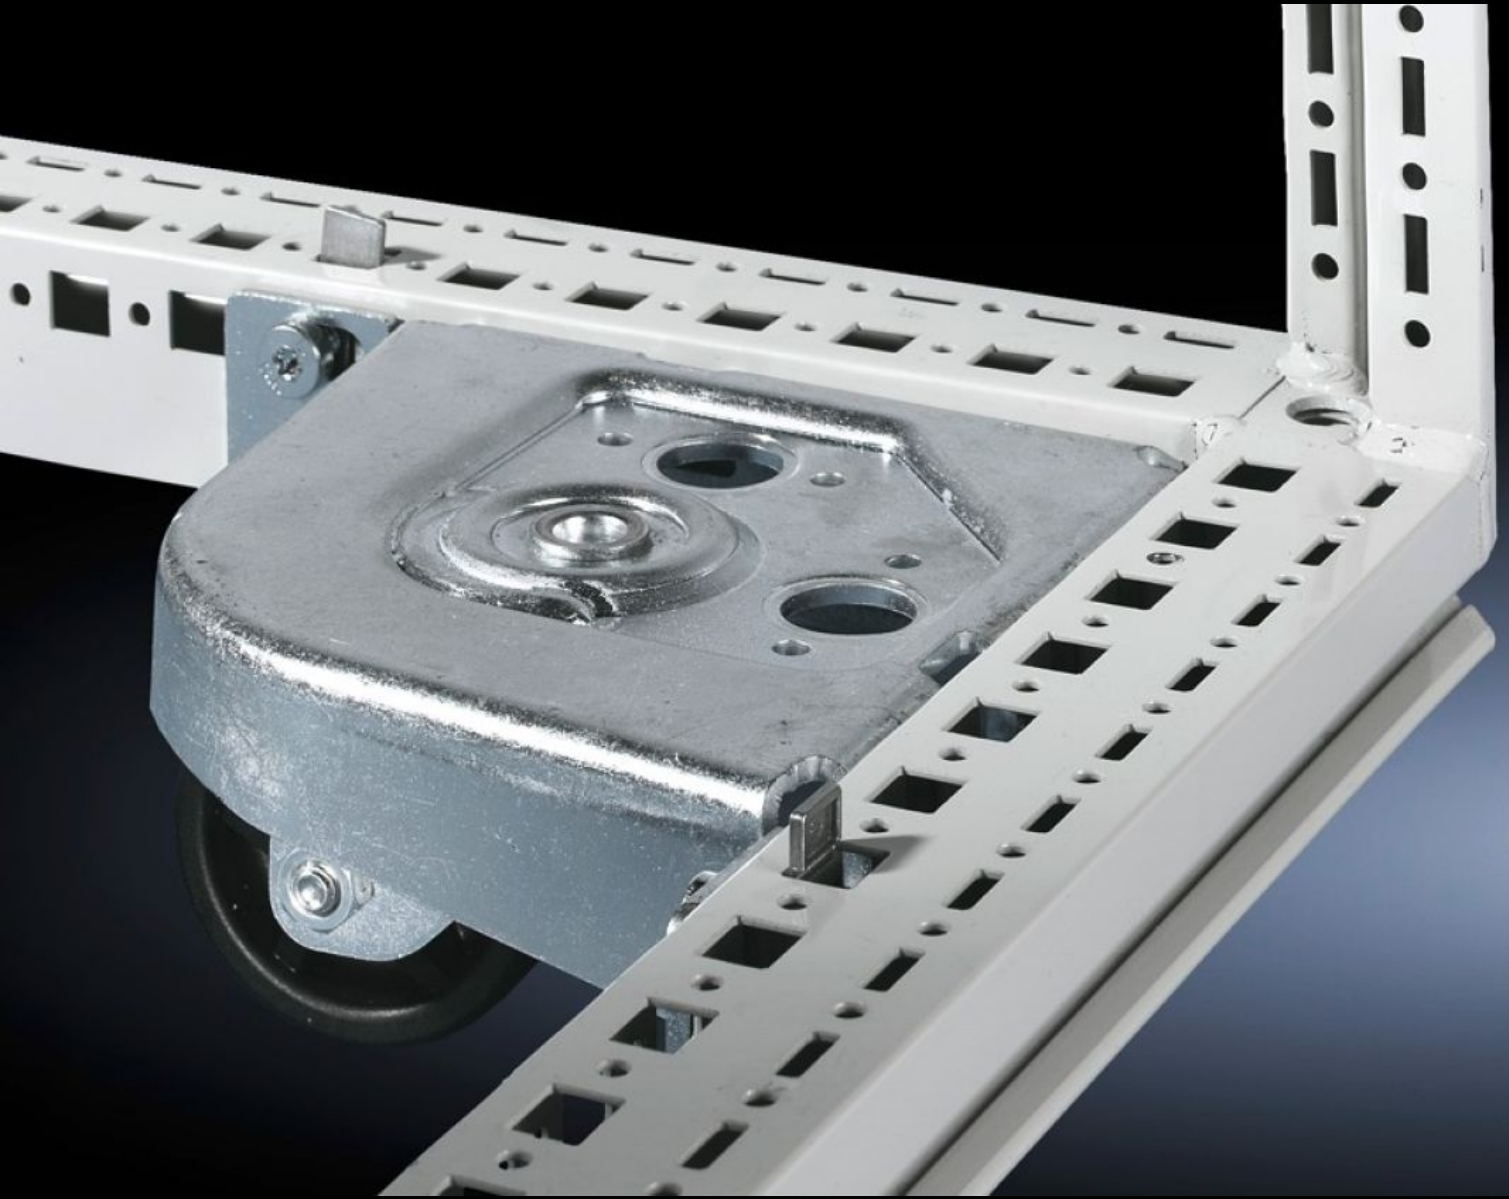

Rittal – The System.

Faster – better – everywhere.

DK 7825.900

운반 키트

상태: 2026. 4. 8 (원천: rittal.com/kr-ko)

ENCLOSURES

POWER DISTRIBUTION

CLIMATE CONTROL

IT INFRASTRUCTURE

SOFTWARE & SERVICES

FRIEDHELM LOH GROUP