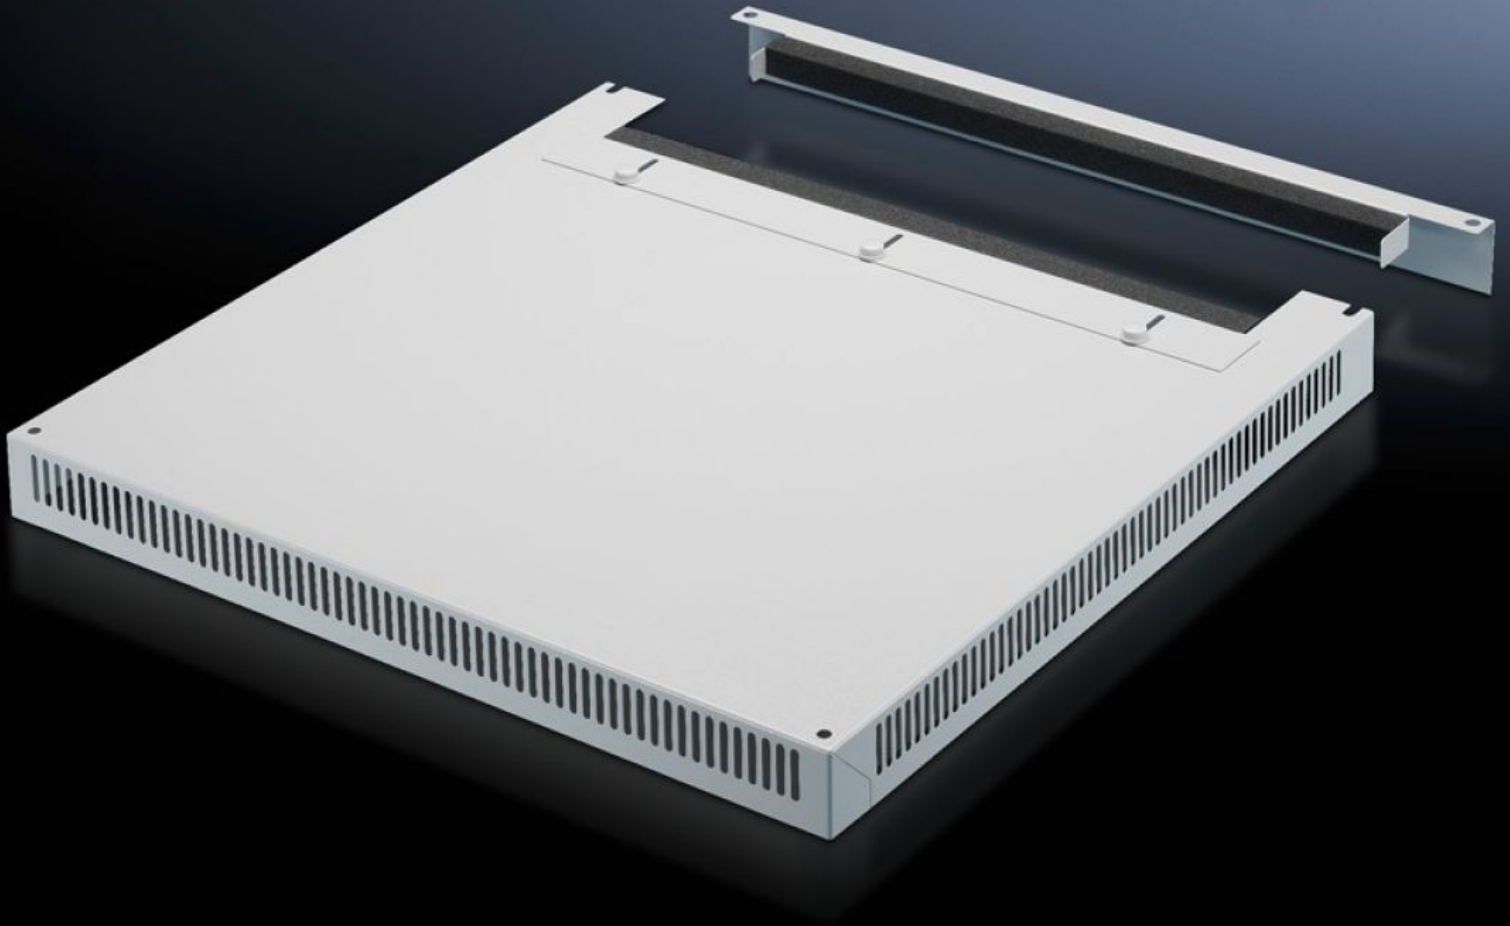

Rittal – The System.

Faster – better – everywhere.

DK 7826.689

루프 플레이트, 통풍 가능

상태: 2026. 6. 4 (원천: rittal.com/kr-ko)

ENCLOSURES

POWER DISTRIBUTION

CLIMATE CONTROL

IT INFRASTRUCTURE

SOFTWARE & SERVICES

FRIEDHELM LOH GROUP

DK 7826.689 - 루프 플레이트, 통풍 가능 TS, TS IT용

표준 루프로 교체하기 위해 사용, 케이블 인입부 포함 및 미포함

특징

주문 번호	DK 7826.689
버전	케이블 인입부가 있는 2분할형
제품 설명	표준 루프로 교체하기 위한 용도. 높이 72mm 루프 플레이트, 둘레 전체에 통풍 슬롯 있음, 케이블 인입용 클램핑 섹션. 케이블 인입부가 있는 2분할형 버전으로 케이블을 간편하게 재배선할 수 있음.
재료	강판
색상	RAL 7035
적합한:	인클로저 유형: TS TS IT 폭: 600 mm 깊이: 800 mm
포장 단위	1 개
순 중량	8.737 kg
총 무게	9.197 kg
관세 번호	94039910
ETIM 9	EC000744
ECLASS 8.0	27182405
제품 설명	DK-TS8 Roof plate, WxD: 600x800 mm, 2-part, For cable entry