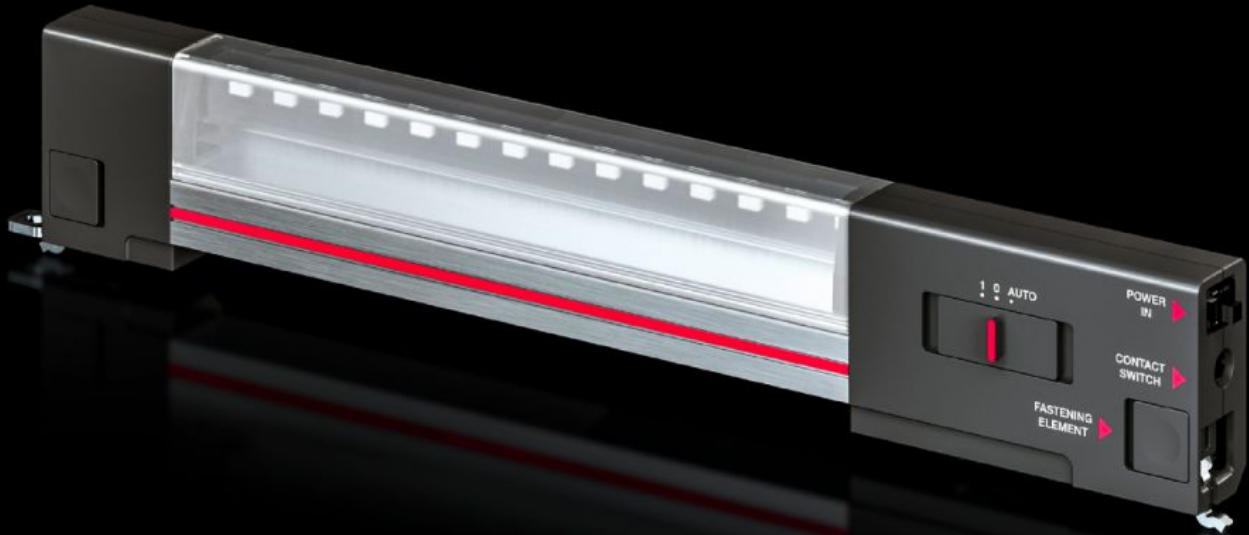

Rittal – The System.

Faster – better – everywhere.

DK 7859.000 IT LED 시스템 조명

상태: 2026. 6. 28 (원천: rittal.com/kr-ko)

ENCLOSURES

POWER DISTRIBUTION

CLIMATE CONTROL

IT INFRASTRUCTURE

SOFTWARE & SERVICES

FRIEDHELM LOH GROUP