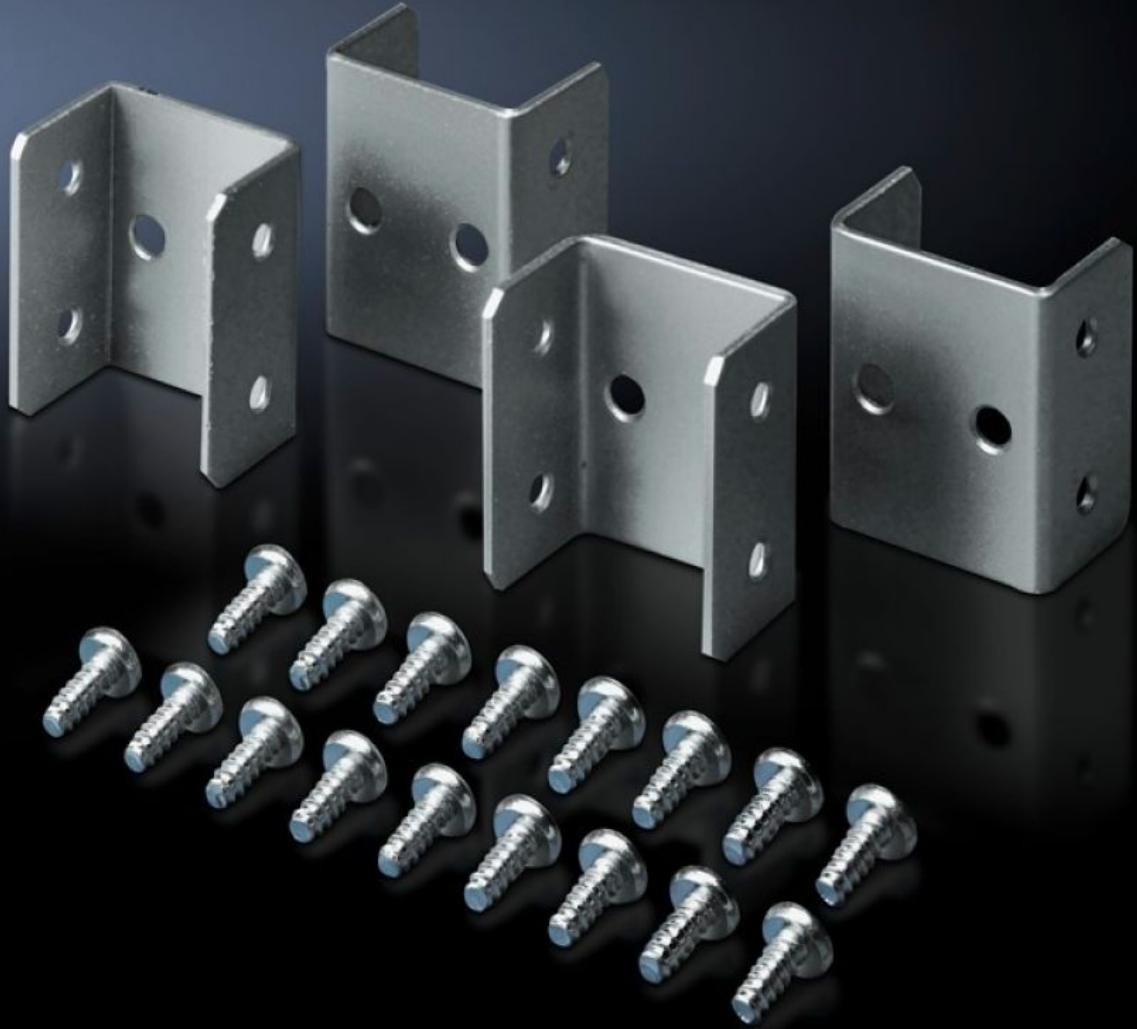

Rittal – The System.

Faster – better – everywhere.

TE 7888.640

열반 키트

상태: 2026. 6. 5 (원천: rittal.com/kr-ko)

ENCLOSURES

POWER DISTRIBUTION

CLIMATE CONTROL

IT INFRASTRUCTURE

SOFTWARE & SERVICES

FRIEDHELM LOH GROUP