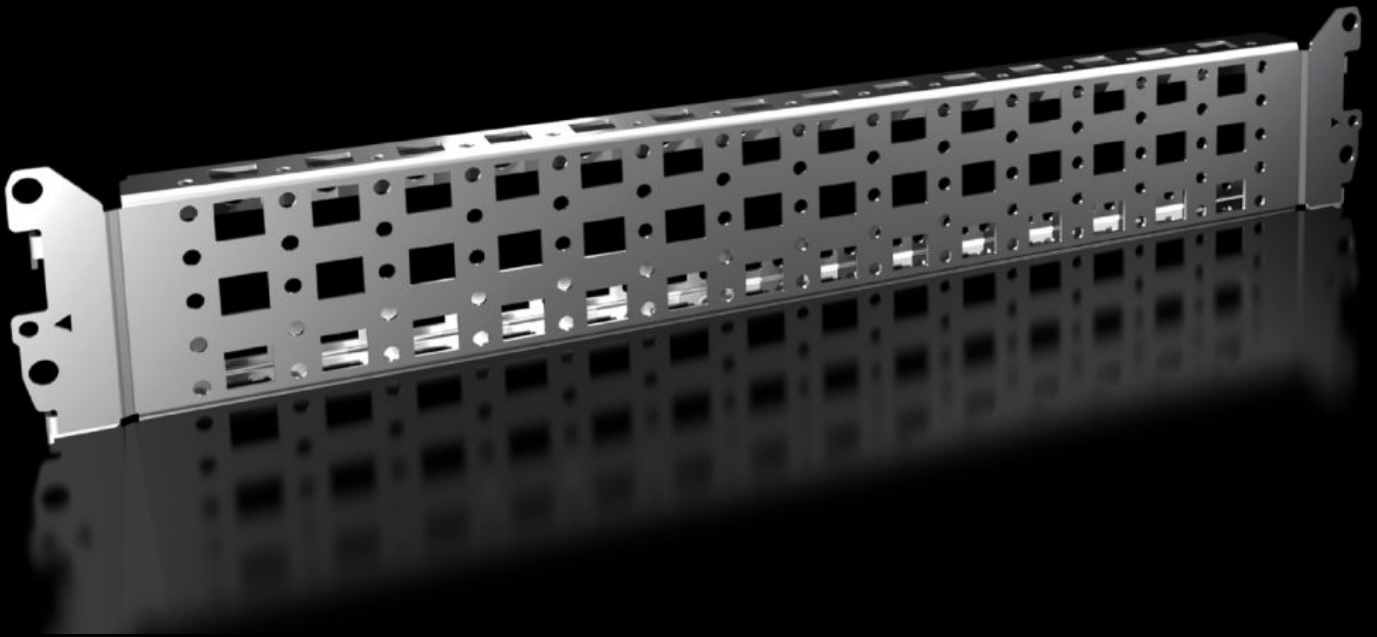

Rittal – The System.

Faster – better – everywhere.

VX 8617.120

**장착 플랜지가 있는 천공 섹션 23 x 64
mm**

상태: 2026. 6. 25 (원천: rittal.com/kr-ko)

ENCLOSURES

POWER DISTRIBUTION

CLIMATE CONTROL

IT INFRASTRUCTURE

SOFTWARE & SERVICES

FRIEDHELM LOH GROUP

VX 8617.120 - 장착 플랜지가 있는 천공 섹션 23 x 64 mm 플라스틱 VX, VX IT, VX SE, AX용

내부 장착 레벨에서 인클로저 프레임을 가변적이고 개별적으로 설치 및 콤팩트 인클로저 내 설치용.

특징

주문 번호	VX 8617.120
제품 설명	내부 장착 레벨에서 인클로저 프레임을 가변적이고 개별적으로 설치 및 콤팩트 인클로저 내 설치용.
장점	시스템 천공에 걸고 고정하기만 하면 됨 4면 모두에 시스템 천공이 있음 미터계 스크루를 통해 자체 구성품을 고정하기 위한 캡티브 너트용 천공이 상단과 하단에 있음
재료	강판
표면 처리	아연도금
제공 범위	조립 부품
설치 옵션 VX	In enclosure depth 500 mm, on the inner mounting level
VX SE 설치 옵션	In enclosure depth 500 mm, on the inner mounting level, in conjunction with adaptor rail for VX compatibility

특징

설치 옵션 AX	In enclosure width/height 500 mm, in conjunction with rail for interior installation AX and base configuration rail for AX
AX 스테인리스 스틸 설치 옵션	인클로저 너비/높이 500mm, 바닥 확장 레일과 함께 사용
AX 플라스틱 설치 옵션	In enclosure width 500 mm, in conjunction with universal bracket
설치 옵션 CX	인클로저 깊이 500mm의 콘솔 하단부
VX 베이스/주추 설치 옵션	베이스/주추 코너 피스에 조립 시 베이스/주추 너비/깊이 600mm
적합한:	인클로저 유형: VX VX IT VX SE AX AX 플라스틱 Suitable for width or height or depth: 500 mm
적합한:	VX 베이스/주추 시스템
포장 단위	4 개
순 중량	1.6 kg
총 무게	1.98 kg
PCF/VE(크래들-게이트)	10.8
관세 번호	73269098
ETIM 9	EC002620
ECLASS 8.0	27189234
제품 설명	장착 플랜지 23 x 64mm가 있는 VX 천공 섹션, 내부 장착 레벨용, 적합한 폭/높이/깊이: 500mm