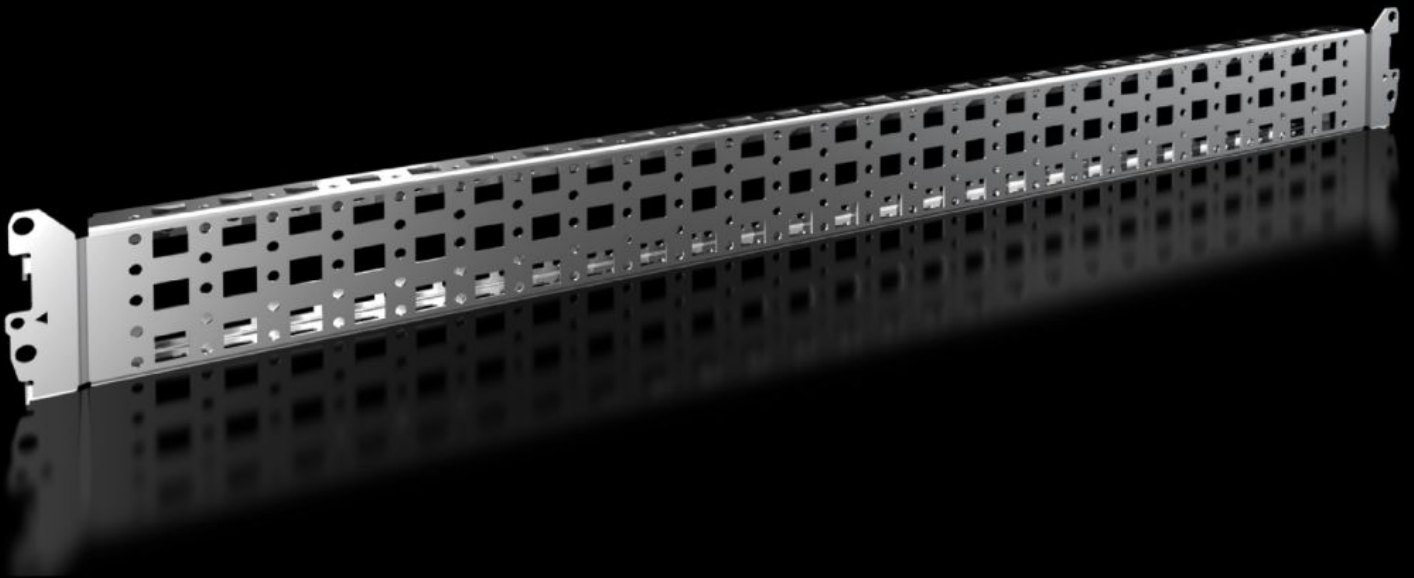

## VX 8617.140

# VX 8617.140 - 장착 플랜지가 있는 천공 섹션 23 x 64 mm 플라스틱 VX, VX IT, VX SE, AX용

내부 장착 레벨에서 인클로저 프레임을 가변적이고 개별적으로 설치 및 콤팩트 인클로저 내 설치용.

## 특징

주문 번호	VX 8617.140
제품 설명	내부 장착 레벨에서 인클로저 프레임을 가변적이고 개별적으로 설치 및 콤팩트 인클로저 내 설치용.
장점	시스템 천공에 걸고 고정하기만 하면 됨 4면 모두에 시스템 천공이 있음 미터계 스크루를 통해 자체 구성품을 고정하기 위한 캡티브 너트용 천공이 상단과 하단에 있음
재료	강판
표면 처리	아연도금
제공 범위	조립 부품
설치 옵션 VX	In enclosure width/depth 800 mm, on the inner mounting level
VX SE 설치 옵션	In enclosure width 800 mm, on the inner mounting level, in conjunction with adaptor rail for VX compatibility

# 특징

설치 옵션 AX	In enclosure width/height 800 mm, in conjunction with rail for interior installation AX and base configuration rail for AX
AX 스테인리스 스틸 설치 옵션	인클로저 너비 800mm, 바닥 확장 레일과 함께 사용
AX 플라스틱 설치 옵션	In enclosure width 800 mm, in conjunction with universal bracket
설치 옵션 PC	In enclosure width 800 mm, in conjunction with adaptor rail for VX compatibility
VX 베이스/주추 설치 옵션	베이스/주추 트림 패널의 베이스/주추 너비/깊이 800mm, 베이스/주추 확장 브래킷과 함께 사용
적합한:	인클로저 유형: VX VX IT VX SE PC AX AX 플라스틱 Suitable for width or height or depth: 800 mm
적합한:	VX 베이스/주추 시스템
포장 단위	4 개
순 중량	3.16
총 무게	3.376
관세 번호	73269098
EAN	4028177829145
ETIM 9	EC002620
ECLASS 8.0	27189234