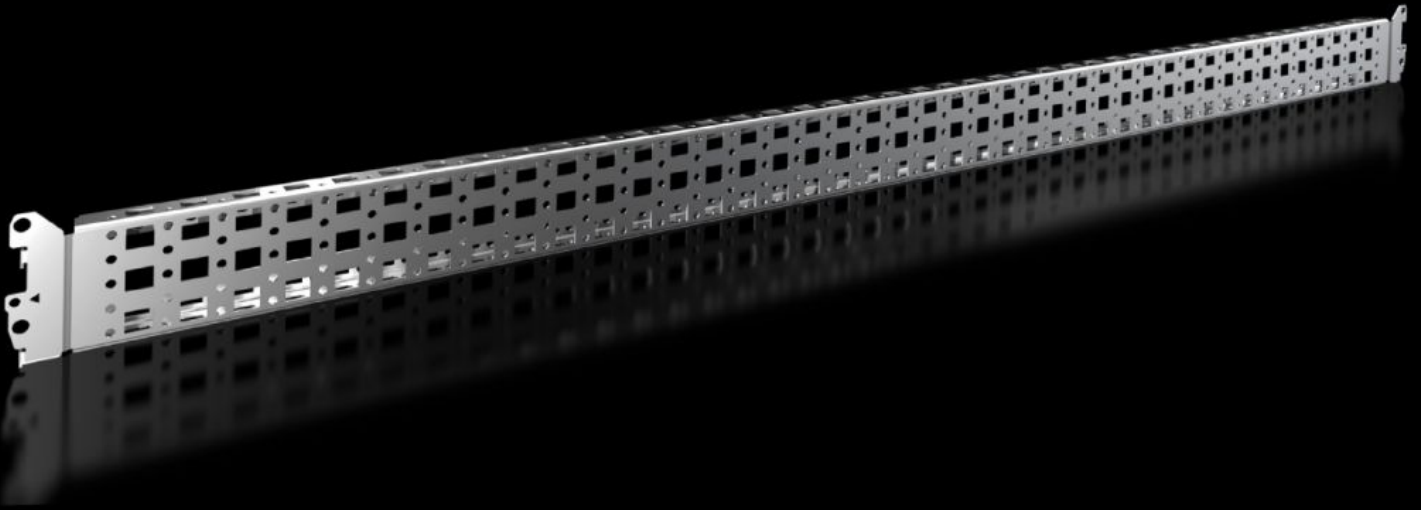

Rittal – The System.

Faster – better – everywhere.

VX 8617.160

장착 플랜지가 있는 천공 섹션 23 x 64 mm

상태: 2026. 7. 7 (원천: rittal.com/kr-ko)

ENCLOSURES

POWER DISTRIBUTION

CLIMATE CONTROL

IT INFRASTRUCTURE

SOFTWARE & SERVICES

FRIEDHELM LOH GROUP