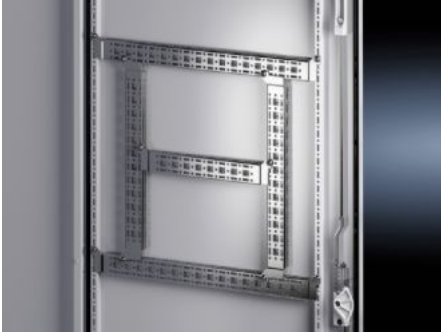

IT INFRASTRUCTURE

SOFTWARE & SERVICES

FRIEDHELM LOH GROUP

VX 8619.700 - 장착 플랜지가 있는 천공 섹션 14 x 39 mm VX, VX SE, PC, IW, AX용

케이블 덕트, 케이블 도관 홀더 및 도어 장치 등의 고정을 위한 용도.

특징

주문 번호	VX 8619.700
제품 설명	케이블 덕트, 케이블 도관 홀더 및 도어 장치 등의 고정을 위한 용도.
재료	강판
표면 처리	아연도금
제공 범위	조립 부품
Distance between fixing points	275 mm
도어 폭으로 적합	400 mm
설치 옵션 VX	In door width 400 mm
설치 옵션 AX	In enclosure width 300 mm and in enclosure height 400 mm, in conjunction with rail for interior installation AX
AX 스테인리스 스틸 설치 옵션	인클로저 너비 300mm
AX 플라스틱 설치 옵션	In door width 400 mm

특징

AX 3피스 설치 옵션	인클로저 깊이 473mm
설치 옵션 CX	인클로저 깊이 400mm의 콘솔 하단부 인클로저 깊이 400mm의 스탠딩 콘솔 하단부
조립 설명서	내부 설치용 AX 레일과 결합해서만 AX 강판에 설치하기 위한 용도
참고 사항	장착 플랜지가 있는 천공 섹션에서 자체 구성품 탈거를 위해 금속 스크루 또는 직결 스크루 M5가 필요함
적합한:	인클로저 유형: VX AX AX 플라스틱 벽면 장착 인클로저 AX, 3분할형 스탠딩 콘솔 CX CX 콘솔 하부 Suitable for width or height or depth: 400 mm
포장 단위	4 개
순 중량	0.68 kg
총 무게	0.686 kg
PCF/VE(크래들-게이트)	4.56
관세 번호	73269098
ETIM 9	EC002620
ECLASS 8.0	27189234
제품 설명	장착 플랜지 14 x 39mm가 있는 VX 천공 섹션, 적합한 도어 폭: 400mm