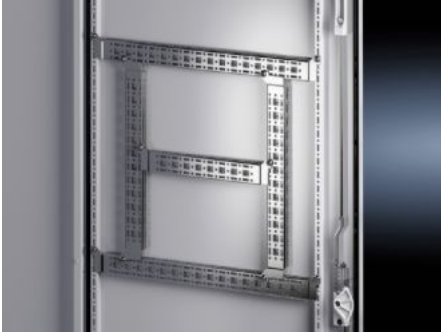

IT INFRASTRUCTURE

SOFTWARE & SERVICES

FRIEDHELM LOH GROUP

VX 8619.710 - 장착 플랜지가 있는 천공 섹션 14 x 39 mm VX, VX SE, PC, IW, AX용

케이블 덕트, 케이블 도관 홀더 및 도어 장치 등의 고정을 위한 용도.

특징

주문 번호	VX 8619.710
제품 설명	케이블 덕트, 케이블 도관 홀더 및 도어 장치 등의 고정을 위한 용도.
재료	강판
표면 처리	아연도금
제공 범위	조립 부품
Distance between fixing points	375 mm
도어 폭으로 적합	500 mm
설치 옵션 VX	In door width 500 mm
VX SE 설치 옵션	In door width 500 mm
설치 옵션 AX	In enclosure width 400 mm and in enclosure height 500 mm, in conjunction with rail for interior installation AX 인클로저 폭 1000mm의 잠금 도어에

특징

AX 스테인리스 스틸 설치 옵션	인클로저 높이 500mm 인클로저 너비 400mm
AX 플라스틱 설치 옵션	In door width 500 mm
AX 3피스 설치 옵션	인클로저 깊이 573mm
설치 옵션 CX	콘솔 상단부 및 콘솔 중앙부 깊이, 내부 구조물 CX용 레일과 함께 사용 인클로저 깊이 500mm의 콘솔 하단부 In door width 500 mm
설치 옵션 TP	In consoles for 3-part assembly in enclosure width 600 mm, in conjunction with rail for interior installation TP, compact enclosure HD
조립 설명서	내부 설치용 AX 레일과 결합해서만 AX 강판에 설치하기 위한 용도
참고 사항	장착 플랜지가 있는 천공 섹션에서 자체 구성품 탈거를 위해 금속 스크루 또는 직결 스크루 M5가 필요함
적합한:	인클로저 유형: VX VX SE TP AX AX 플라스틱 벽면 장착 인클로저 AX, 3분할형 스탠딩 콘솔 CX CX 콘솔 시스템 Suitable for width or height or depth: 500 mm
포장 단위	4 개
순 중량	0.8 kg
총 무게	0.92 kg
PCF/VE(크래들-게이트)	6.17
관세 번호	73269098

특징

ETIM 9	EC002620
ECLASS 8.0	27189234
제품 설명	장착 플랜지 14 x 39mm가 있는 VX 천공 섹션, 적합한 도어 폭: 500mm

승인

설명	PCF-declaration
----	-----------------