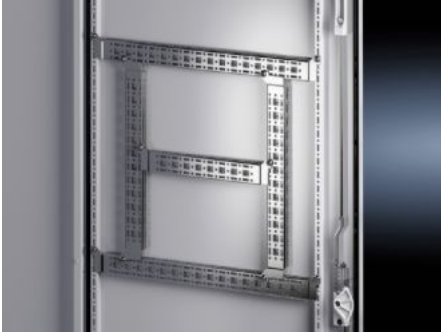

IT INFRASTRUCTURE

SOFTWARE & SERVICES

FRIEDHELM LOH GROUP

VX 8619.720 - 장착 플랜지가 있는 천공 섹션 14 x 39 mm VX, VX SE, PC, IW, AX용

케이블 덕트, 케이블 도관 홀더 및 도어 장치 등의 고정을 위한 용도.

특징

주문 번호	VX 8619.720
제품 설명	케이블 덕트, 케이블 도관 홀더 및 도어 장치 등의 고정을 위한 용도.
재료	강판
표면 처리	아연도금
제공 범위	조립 부품
Distance between fixing points	475 mm
도어 폭으로 적합	600 mm
설치 옵션 VX	In door width 600 mm
VX SE 설치 옵션	In door width 600 mm
설치 옵션 AX	In enclosure width 500 mm and in enclosure height 600 mm, in conjunction with rail for interior installation AX 인클로저 폭 1200mm의 잠금 도어에

특징

AX 스테인리스 스틸 설치 옵션	인클로저 높이 600mm
AX 플라스틱 설치 옵션	In door width 600 mm
AX 3피스 설치 옵션	인클로저 깊이 673mm 또는 패널부 너비
설치 옵션 PC	In door width 600 mm
설치 옵션 CX	In door width 600 mm
조립 설명서	내부 설치용 AX 레일과 결합해서만 AX 강판에 설치하기 위한 용도
참고 사항	장착 플랜지가 있는 천공 섹션에서 자체 구성품 탈거를 위해 금속 스크루 또는 직결 스크루 M5가 필요함
적합한:	인클로저 유형: VX VX SE PC AX 벽면 장착 인클로저 AX, 3분할형 스탠딩 콘솔 CX CX 콘솔 하부 Suitable for width or height or depth: 600 mm
포장 단위	4 개
순 중량	0.956 kg
총 무게	1.14 kg
PCF/VE(크래들-게이트)	7.78
관세 번호	73269098
ETIM 9	EC002620
ECLASS 8.0	27189234
제품 설명	장착 플랜지 14 x 39mm가 있는 VX 천공 섹션, 적합한 도어 폭: 600mm