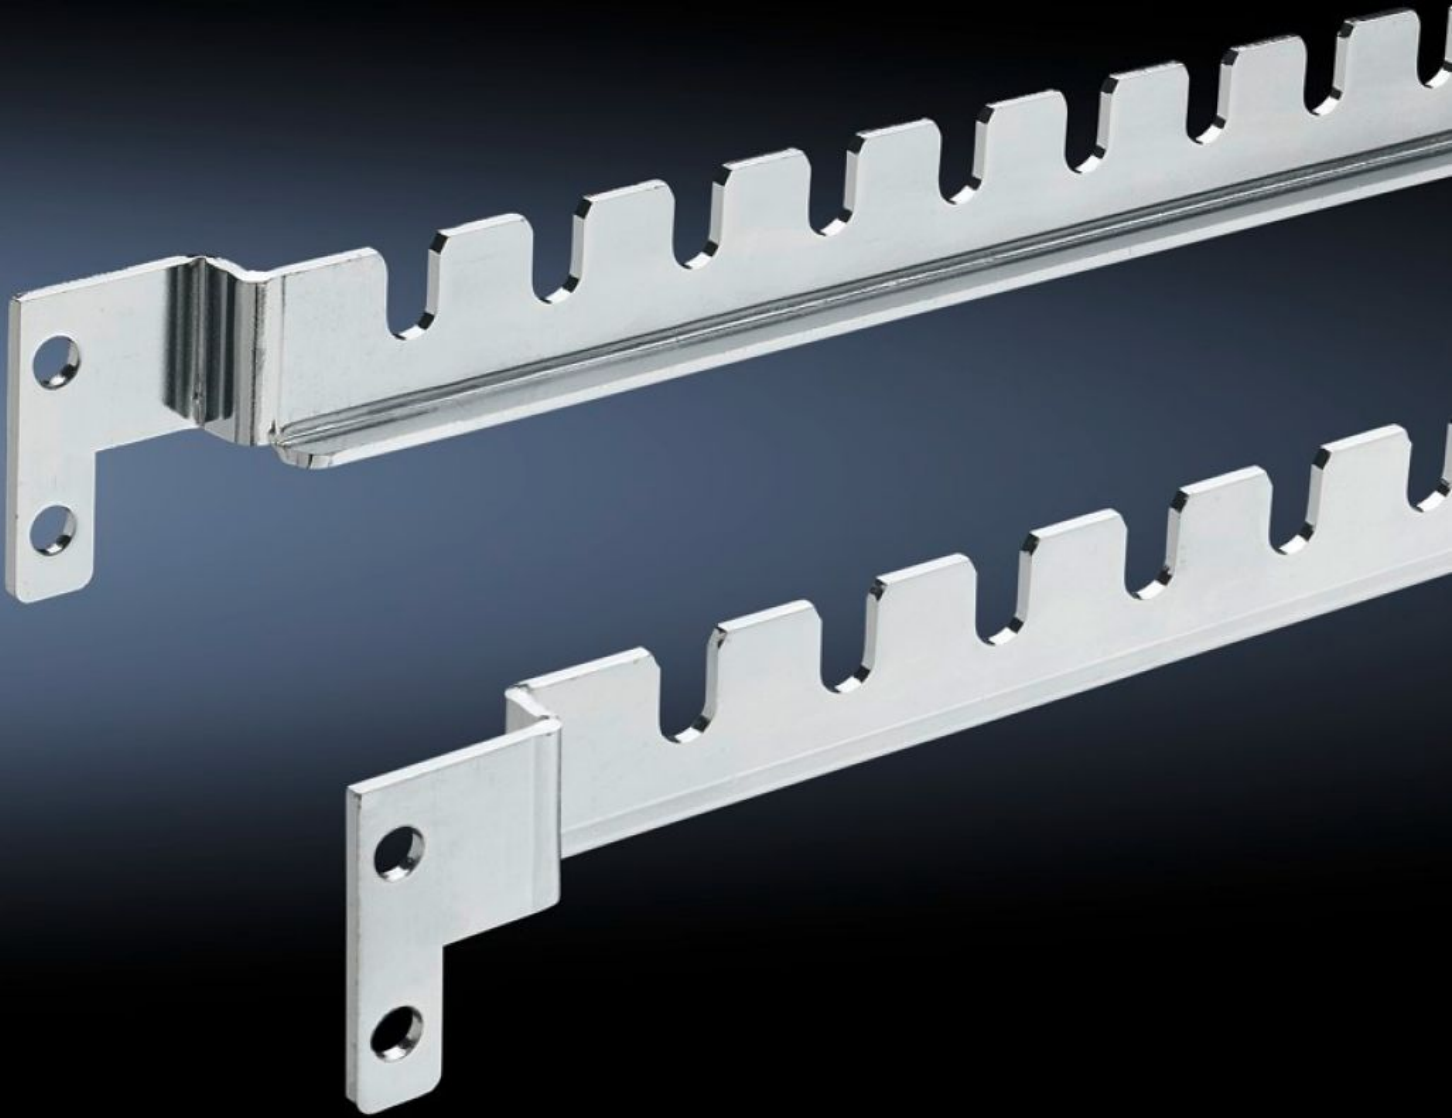

Rittal – The System.

Faster – better – everywhere.

TS 8800.180

TS 배선 시스템 어댑터

상태: 2025. 11. 25 (원천: rittal.com/kr-ko)

ENCLOSURES

POWER DISTRIBUTION

CLIMATE CONTROL

IT INFRASTRUCTURE

SOFTWARE & SERVICES

FRIEDHELM LOH GROUP

TS 8800.180 - TS 배선 시스템 어댑터 Lütze LSC 배선 시스템 용 어댑터 레일

특징

주문 번호	TS 8800.180
제공 범위	어댑터 레일 6개 스프링 잠금 와셔 24개 5.5 x 13mm 판금 스크루 24개
참고 사항	LCS 배선 시스템의 조립 부품은 제공 범위에 포함되지 않습니다.
적합한 인클로저 유형	TS 8
포장 단위	6 개
순 중량	2.508
총 무게	2.7
관세 번호	73269098
EAN	4028177212541
ETIM 9	EC002625
ECLASS 8.0	27189234