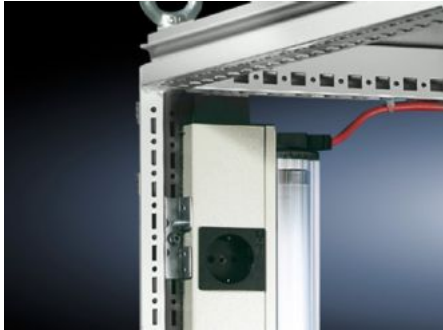

# TS 8800.360 - 어댑터-브래킷 TS

TS에 시스템 조명 또는 케이블 덕트를 고정하기 위해 사용.

## 특징

주문 번호	TS 8800.360
제품 설명	수평 SE 인클로저 섹션(폭에서 위) 및 수직 TS, SE 인클로저 섹션에 시스템 조명과 테이블 덕트의 장착용.
재료	강판
표면 처리	아연도금
제공 범위	조립 스크루 포함
포장 단위	6 개
순 중량	0.234 kg
총 무게	0.247 kg
관세 번호	73182900
ETIM 9	EC002625
ECLASS 8.0	27189234
제품 설명	TS Adaptor bracket, for configuration System light/cablekanal