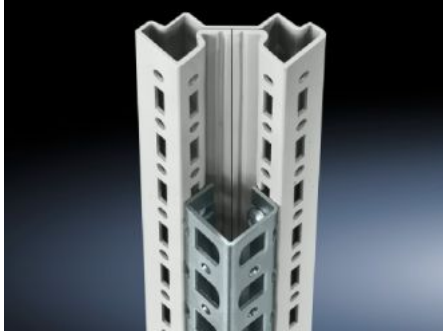

IT INFRASTRUCTURE

SOFTWARE & SERVICES

FRIEDHELM LOH GROUP

TS 8800.380 - 어댑터 레일 PS 호환용

수직 TS 인클로저 섹션에 조립 PS 마운팅 레일 PS 마운팅 새시, PS 시스템 새시와의 호환성 구현용

특징

| | |
|--------|---|
| 주문 번호 | TS 8800.380 |
| 제품 설명 | 다음과의 호환성을 위해: PS 천공 레일 23 x 23mm, PS 장착 플랜지가 없는 천공 섹션 23 x 73mm, PS 장착 플랜지가 있는 천공 섹션 23 x 73mm. |
| 재료 | 강판 |
| 표면 처리 | 아연도금 |
| 제공 범위 | 조립 스크루 포함 |
| 설치 옵션 | 수직 TS, VX SE 인클로저 섹션에 설치 수평 VX SE 인클로저 섹션 상단부 쪽에 설치 |
| 적합한: | 인클로저 유형: TS 높이: = 1,800 mm |
| 포장 단위 | 4 개 |
| 순 중량 | 3.724 kg |
| 총 무게 | 3.924 kg |
| 관세 번호 | 73269098 |
| ETIM 9 | EC002625 |

특징

ECLASS 8.0

27189234

제품 설명

TS Adaptor rail, for PS compatibility, for H: 1800 mm