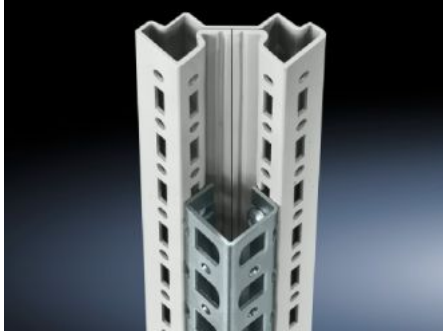

TS 8800.380 - 어댑터 레일 PS 호환용

수직 TS 인클로저 섹션에 조립 PS 마운팅 레일 PS 마운팅 새시, PS 시스템 새시와의 호환성 구현용

특징

주문 번호	TS 8800.380
제품 설명	다음과의 호환성을 위해: PS 천공 레일 23 x 23mm, PS 장착 플랜지가 없는 천공 섹션 23 x 73mm, PS 장착 플랜지가 있는 천공 섹션 23 x 73mm.
재료	강판
표면 처리	아연도금
제공 범위	조립 스크루 포함
설치 옵션	수직 TS, VX SE 인클로저 섹션에 설치 수평 VX SE 인클로저 섹션 상단부 쪽에 설치
적합한:	인클로저 유형: TS 높이: = 1,800 mm
포장 단위	4 개
순 중량	3.724 kg
총 무게	3.924 kg
관세 번호	73269098
ETIM 9	EC002625