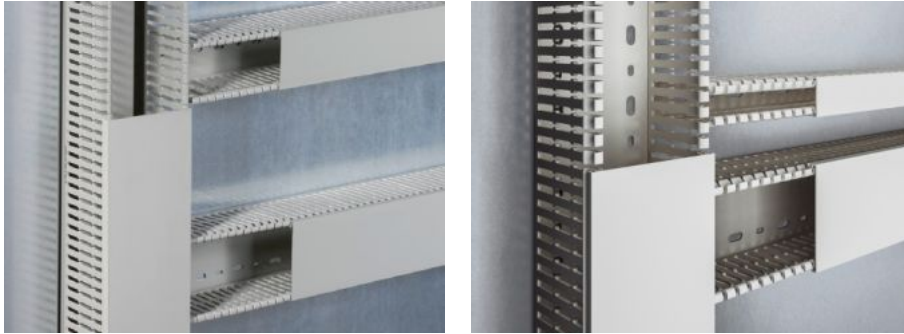

SOFTWARE & SERVICES

FRIEDHELM LOH GROUP

TS 8800.750 - 케이블 덕트

인클로저 섹션 또는 장착 플레이트 등의 면에 직접 장착하기 위한 용도로 DIN 특수 천공 포함. 바 및 케이블 덕트 바닥의 공칭 중지점.

특징

주문 번호	TS 8800.750
버전	장착 플레이트용 VX 시스템 천공에 설치용
제품 설명	인클로저 섹션 또는 장착 플레이트 등의 면에 직접 장착하기 위한 용도로 DIN 특수 천공 포함. 바 및 케이블 덕트 바닥의 공칭 중지점.
재료	강성 PVC 난연성, 자기 소화성 내열 범위 최대 +60 °C까지
색상	RAL 7030과 유사
제공 범위	커버가 있는 케이블 덕트
Bar width	5.5 mm
Slot width	4.5 mm

특징

설치 옵션	인클로저 섹션 또는 장착 플레이트 등의 면에 직접 장착하기 위한 용도로 DIN 특수 천공 포함 인클로저 프레임(설치 위치 $\pm 0\text{mm}$)과 턱이 지지 않게 후방 장착 플레이트 가 설치되면 수평 구조의 케이블 덕트는 인클로저 섹션에 장착된 케이블 덕 트와 평면이 됨
참고 사항	다른 치수에 맞게 줄일 수 있음.
치수	폭: 30 mm 깊이: 80 mm 길이: 2,000 mm
포장 단위	24 개
순 중량	21.312 kg
총 무게	22.437 kg
관세 번호	39259020
ETIM 9	EC000012
ECLASS 8.0	27400703
제품 설명	TS Cable duct for mounting plate, WHD: 30x2000x80 mm