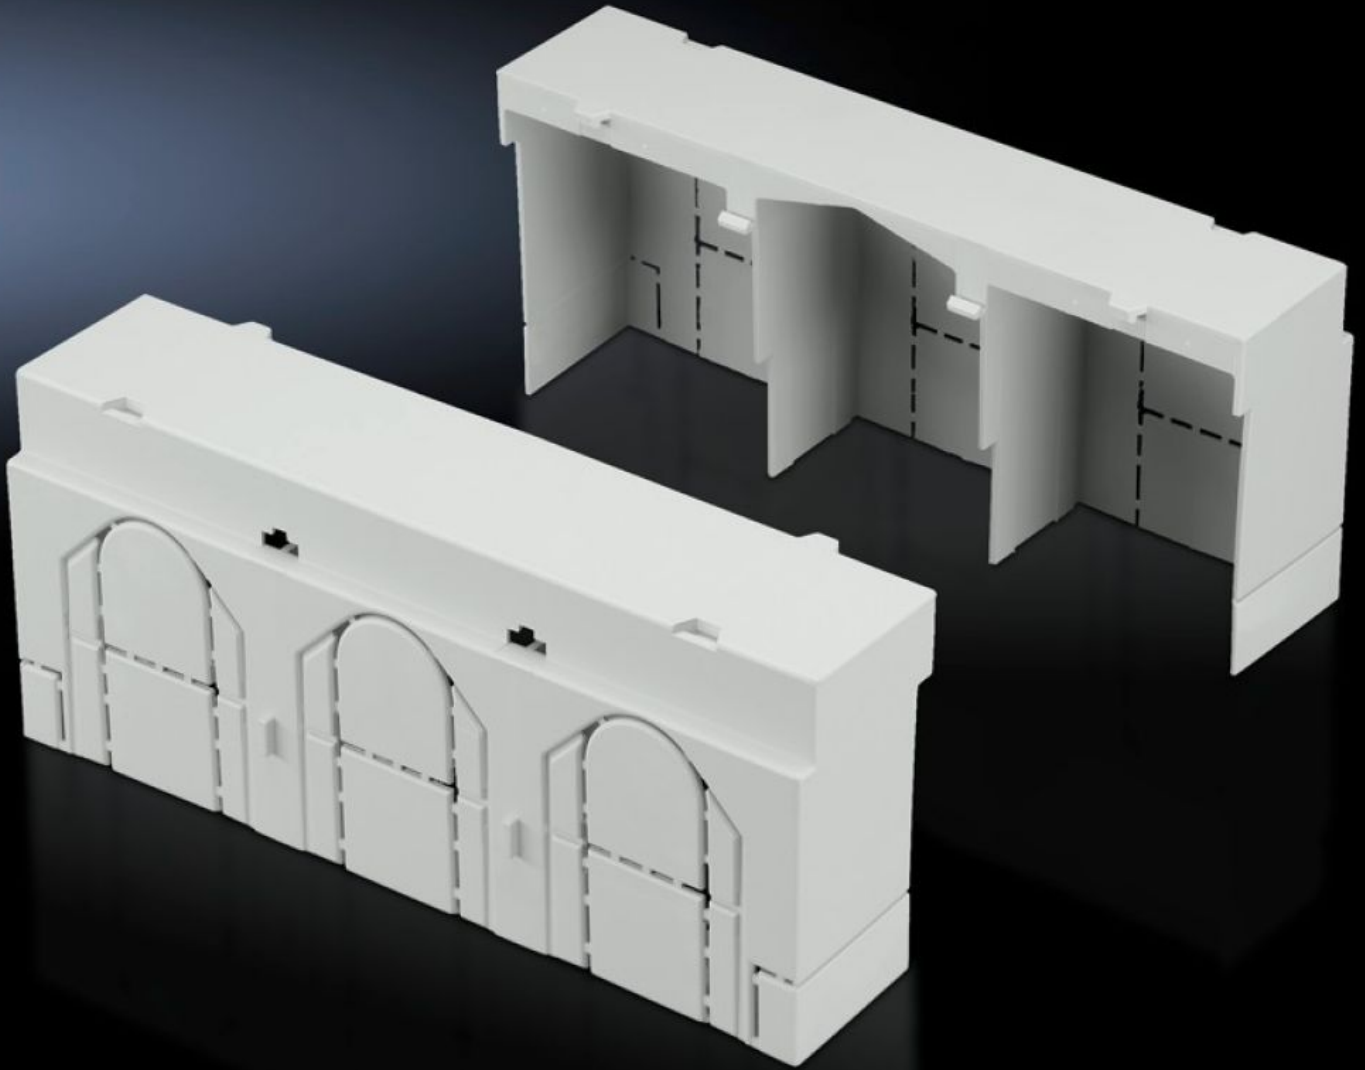

Rittal – The System.

Faster – better – everywhere.

SV 9344.520

연결부 커버

상태: 2026. 4. 6 (원천: rittal.com/kr-ko)

ENCLOSURES

POWER DISTRIBUTION

CLIMATE CONTROL

IT INFRASTRUCTURE

SOFTWARE & SERVICES

FRIEDHELM LOH GROUP