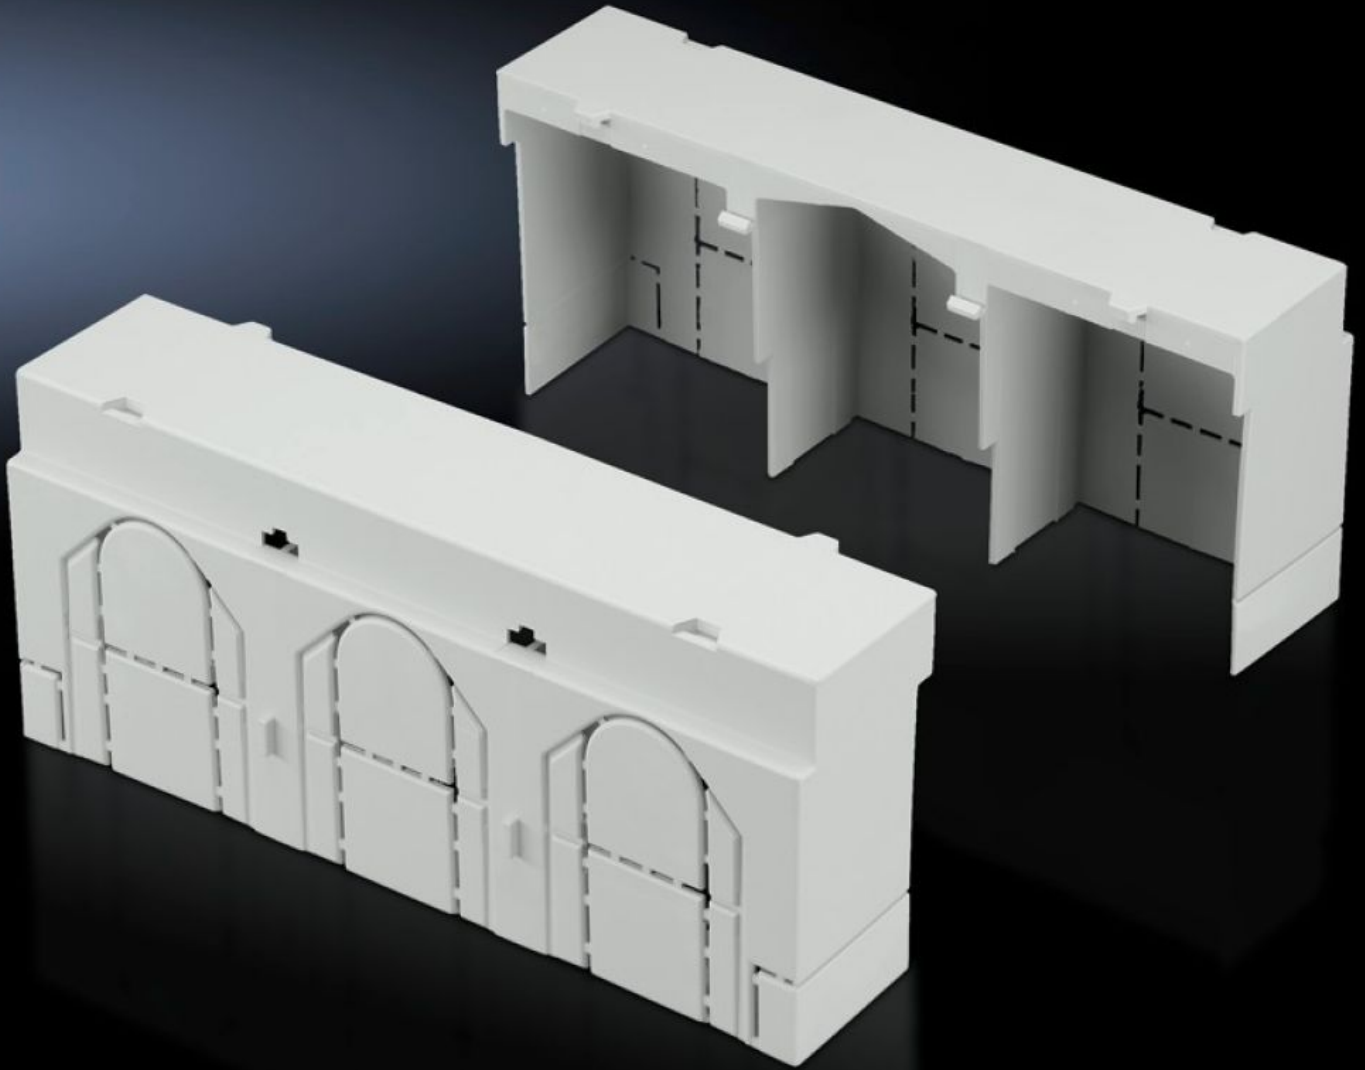

Rittal – The System.

Faster – better – everywhere.

SV 9344.520

연결부 커버

상태: 2026. 4. 6 (원천: rittal.com/kr-ko)

ENCLOSURES

POWER DISTRIBUTION

CLIMATE CONTROL

IT INFRASTRUCTURE

SOFTWARE & SERVICES

FRIEDHELM LOH GROUP

SV 9344.520 - 연결부 커버 NH 퓨즈-스위치 단로기 용

긴 칼라가 있는 링 터미널 사용 시 접촉 보호 커버 연장용, 상단 및 하단에 열반 결합 가능

특징

주문 번호	SV 9344.520
제품 설명	접촉 위험 보호 커버를 연장하기 위한 용도, 예: 긴 페룰이 있는 링 단자 사용 시. 상단과 하단에 임의로 열반 가능.
재료	폴리아미드
색상	RAL 7035
적합한 조립 사이즈	00
포장 단위	2 개
순 중량	0.06 kg
총 무게	0.064 kg
관세 번호	85472000
ETIM 9	EC000775
ECLASS 8.0	27142414
제품 설명	SV Connection space cover, for NH fuse-switch disconnecter, size 00