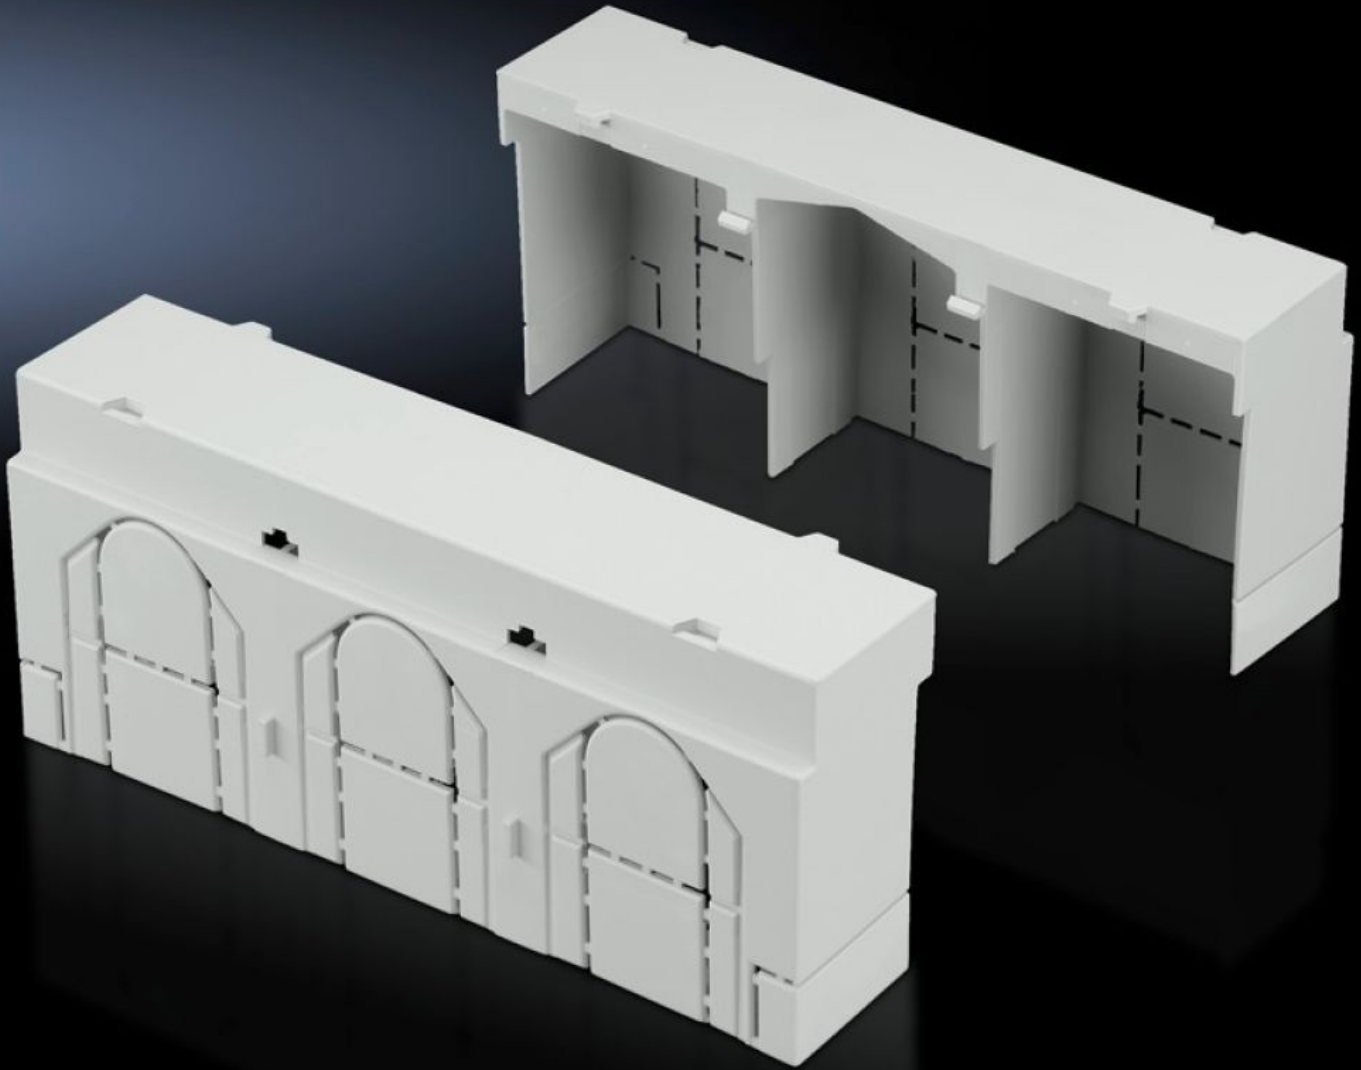

Rittal – The System.

Faster – better – everywhere.

SV 9344.530

연결부 커버

상태: 2026. 5. 30 (원천: rittal.com/kr-ko)

ENCLOSURES

POWER DISTRIBUTION

CLIMATE CONTROL

IT INFRASTRUCTURE

SOFTWARE & SERVICES

FRIEDHELM LOH GROUP