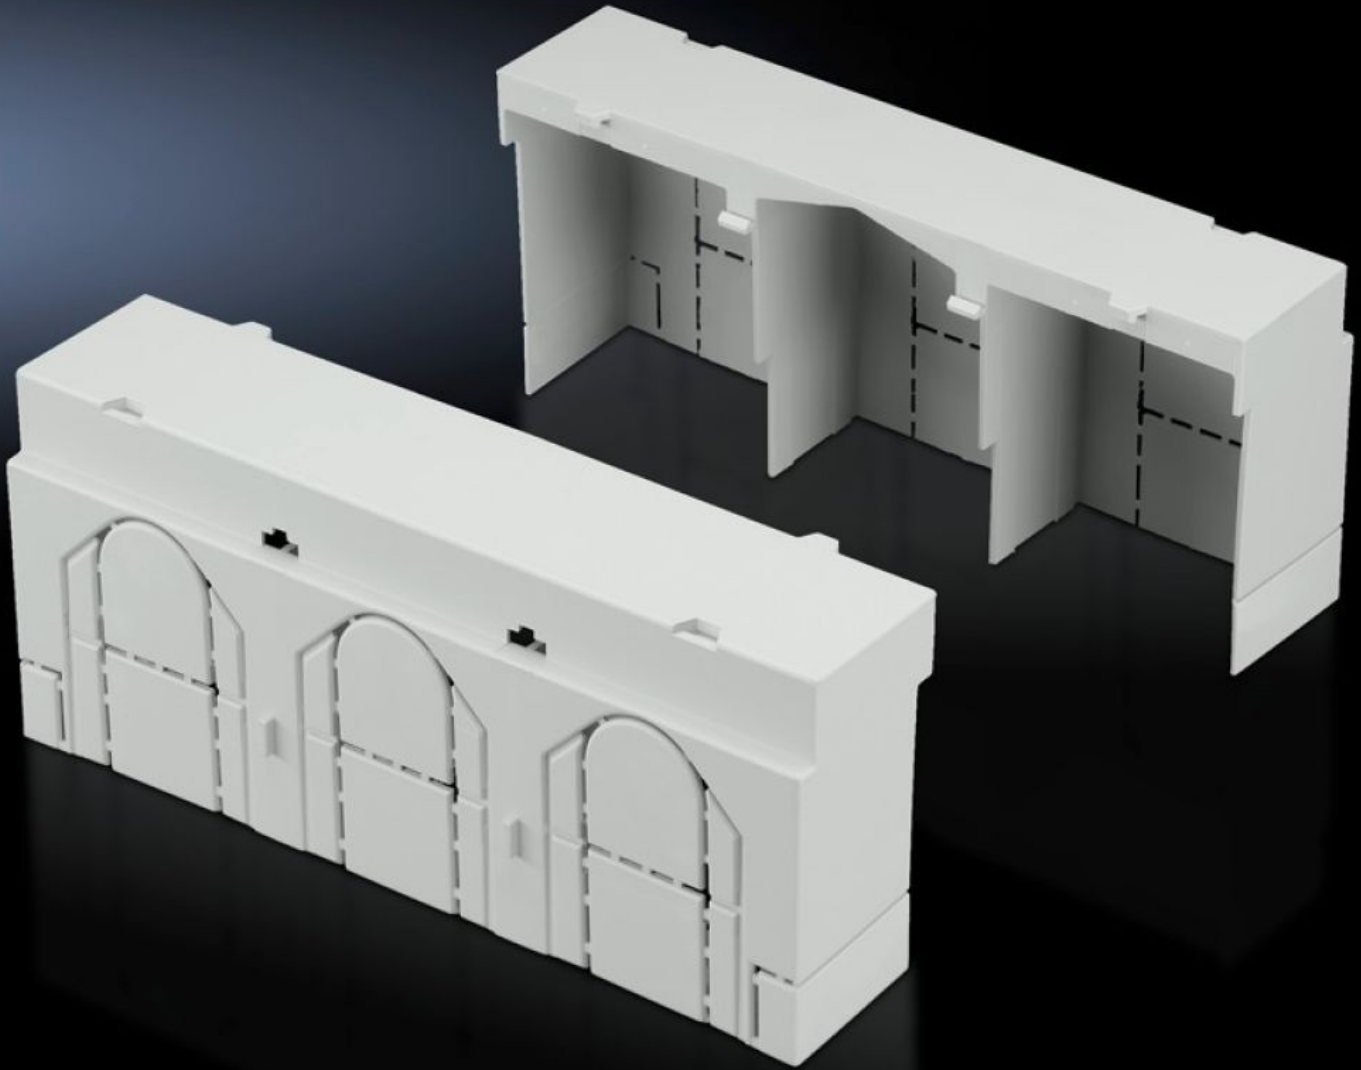

Rittal – The System.

Faster – better – everywhere.

SV 9344.540

연결부 커버

상태: 2026. 7. 3 (원천: rittal.com/kr-ko)

ENCLOSURES

POWER DISTRIBUTION

CLIMATE CONTROL

IT INFRASTRUCTURE

SOFTWARE & SERVICES

FRIEDHELM LOH GROUP