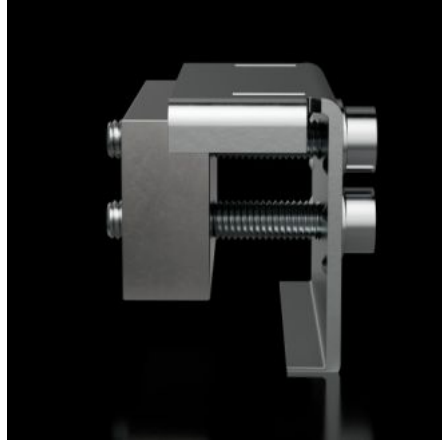

IT INFRASTRUCTURE

SOFTWARE & SERVICES

FRIEDHELM LOH GROUP

RX 9365.003 - RiLineX 열반 연결 커넥터 버스바용

짧은 열반 연결 세트용 열반 커넥터.

특징

주문 번호	RX 9365.003
재료	상단부: 강판, 아연 도금 접촉 플레이트: E-Cu, 주석 도금
정격 전류(최대)	800 A
치수	폭: 45 mm
버스바에 적합	15 x 5/10 20 x 5/10 30 x 5/10
포장 단위	3 개
순 중량	0.564 kg
총 무게	0.572 kg
구리 함량(kg/개)	0.339
PCF/VE(크라들-게이트)	3.15
관세 번호	73269098

특징

ETIM 9

EC002622

제품 설명

E-Cu 15x5-30x10mm용 RX 열반 커넥터, L: 45mm

승인

승인

UL + C-UL (listed)