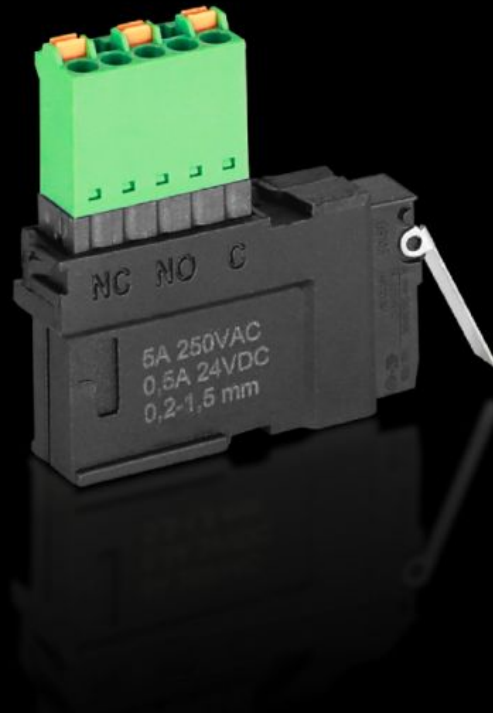

Rittal – The System.

Faster – better – everywhere.

RX 9365.505

RiLineX 마이크로 스위치

상태: 2026. 4. 3 (원천: rittal.com/kr-ko)

ENCLOSURES

POWER DISTRIBUTION

CLIMATE CONTROL

IT INFRASTRUCTURE

SOFTWARE & SERVICES

FRIEDHELM LOH GROUP

RX 9365.505 - RiLineX 마이크로 스위치 NH 퓨즈-스위치 단로기 용

RiLineX NH 퓨즈-스위치 단로기 사이즈 00, 1, 2, 3용 RiLineX 마이크로 스위치, 스위치 위치 표시용.

특징

주문 번호	RX 9365.505
적합한 조립 사이즈	00 ~ 3
적합한 품목 번호	9362.000 - 9362.350 9363.000 - 9363.315
포장 단위	2 개
순 중량	0.078 kg
총 무게	0.08 kg
관세 번호	85365019
ETIM 9	EC002270
제품 설명	NH 퓨즈-스위치 단로기 사이즈 00~3용 마이크로 스위치