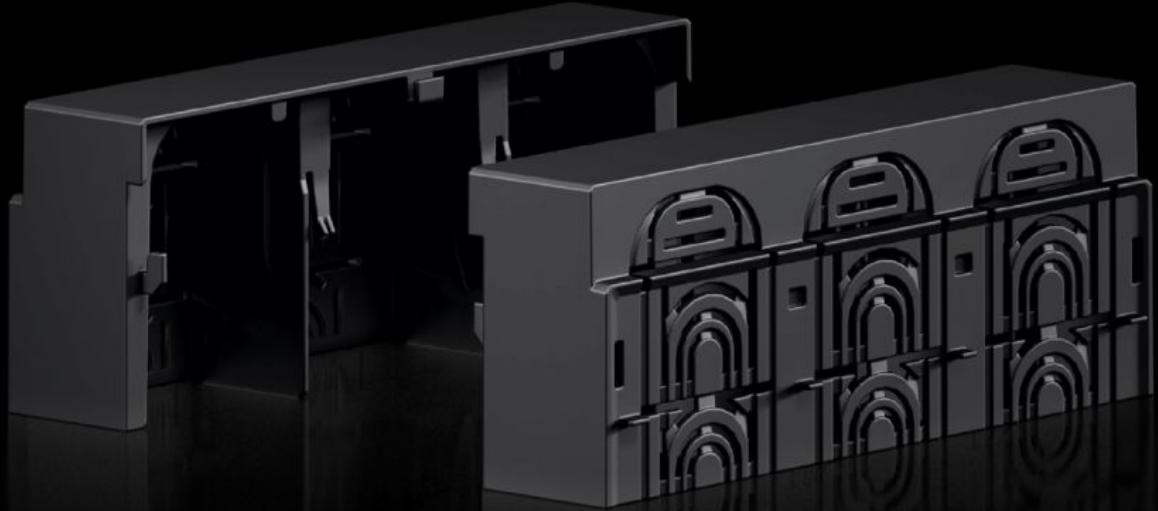

Rittal – The System.

Faster – better – everywhere.

RX 9365.532

RiLineX 단자대 커버

상태: 2026. 4. 3 (원천: rittal.com/kr-ko)

ENCLOSURES

POWER DISTRIBUTION

CLIMATE CONTROL

IT INFRASTRUCTURE

SOFTWARE & SERVICES

FRIEDHELM LOH GROUP