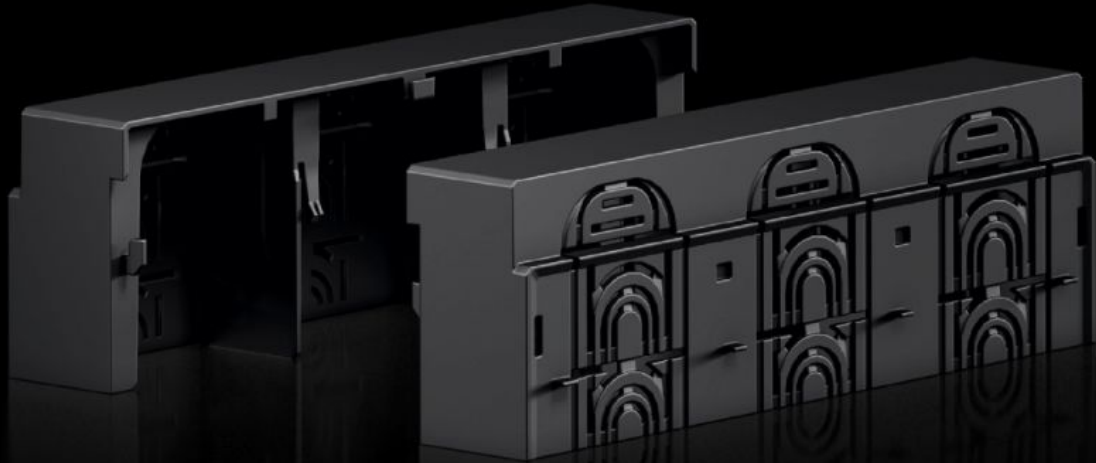

Rittal – The System.

Faster – better – everywhere.

RX 9365.533

RiLineX 단자대 커버

상태: 2026. 4. 5 (원천: rittal.com/kr-ko)

ENCLOSURES

POWER DISTRIBUTION

CLIMATE CONTROL

IT INFRASTRUCTURE

SOFTWARE & SERVICES

FRIEDHELM LOH GROUP