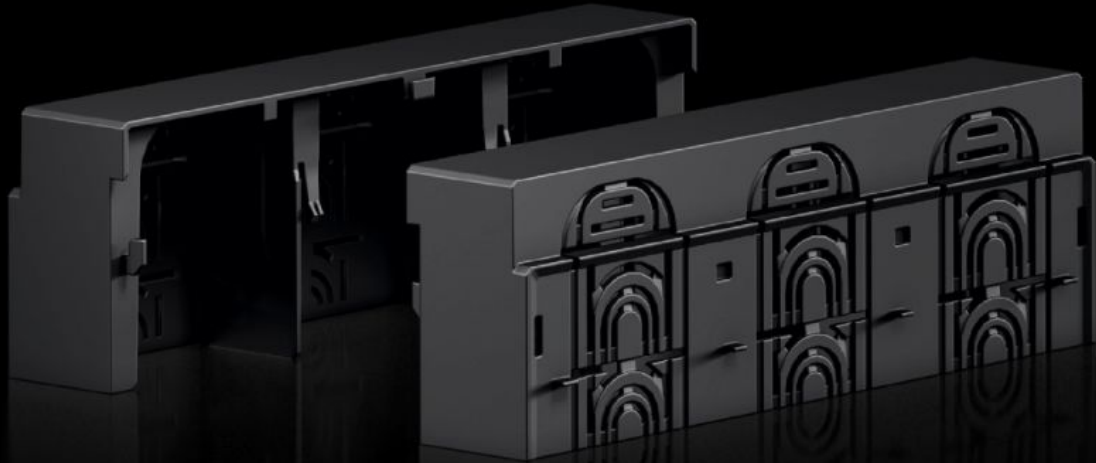

Rittal – The System.

Faster – better – everywhere.

RX 9365.533

RiLineX 단자대 커버

상태: 2026. 7. 11 (원천: rittal.com/kr-ko)

ENCLOSURES

POWER DISTRIBUTION

CLIMATE CONTROL

IT INFRASTRUCTURE

SOFTWARE & SERVICES

FRIEDHELM LOH GROUP

RX 9365.533 - RiLineX 단자대 커버 NH 퓨즈-스위치 단로기 용

RiLineX NH 퓨즈-스위치 단로기 사이즈 3용 RiLineX 단자대 커버, 장착 플레이트 및 버스바 구조에서 사용 가능.

특징

주문 번호	RX 9365.533
재료	폴리아미드(PA 6) UL 94에 준하는 화재 방지 등급
색상	RAL 9005
적합한 품목 번호	9362310 9362315 9362350 9363310 9363315
치수	폭: 250 mm 높이: 60 mm 깊이: 89.6 mm
화재 하중	3.694 MJ/m ²
포장 단위	2 개
순 중량	0.506 kg
총 무게	0.508 kg
PCF/VE(크래들-게이트)	3.42
관세 번호	85472000
ETIM 9	EC000775

특징

제품 설명

NH 퓨즈-스위치 단로기 사이즈 3용 RX 단자대 커버

승인

설명

적합성 인증

PCF-declaration