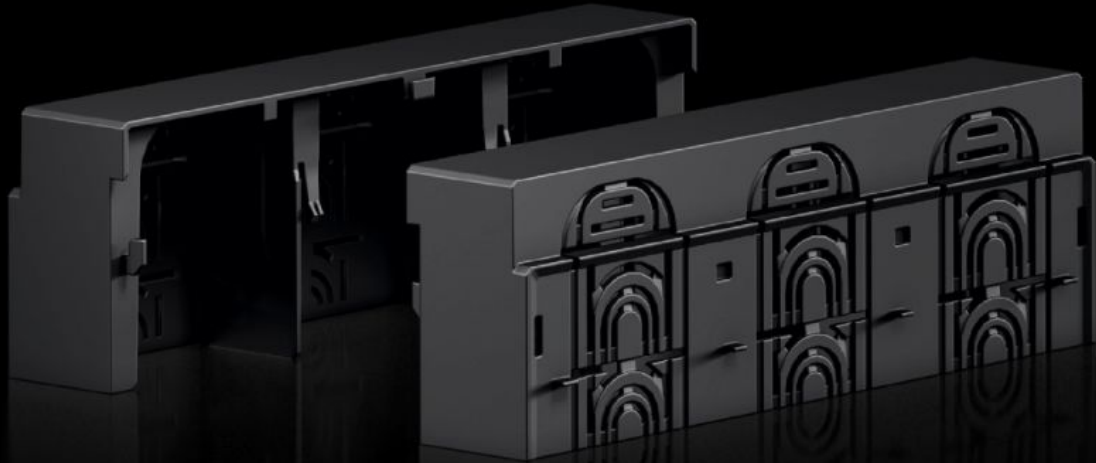

Rittal – The System.

Faster – better – everywhere.

RX 9365.533 RiLineX 단자대 커버

상태: 2026. 4. 4 (원천: rittal.com/kr-ko)

ENCLOSURES

POWER DISTRIBUTION

CLIMATE CONTROL

IT INFRASTRUCTURE

SOFTWARE & SERVICES

FRIEDHELM LOH GROUP

RX 9365.533 - RiLineX 단자대 커버 NH 퓨즈-스위치 단로기 용

RiLineX NH 퓨즈-스위치 단로기 사이즈 3용 RiLineX 단자대 커버, 장착 플레이트 및 버스바 구조에서 사용 가능.

특징

주문 번호	RX 9365.533
재료	폴리아미드(PA 6) UL 94에 준하는 화재 방지 등급
색상	RAL 9005
적합한 품목 번호	9362.310 9362.315 9362.350 9363.310 9363.315
치수	폭: 250 mm 높이: 60 mm 깊이: 89.6 mm
포장 단위	2 개
순 중량	0.506 kg
총 무게	0.508 kg
관세 번호	85472000
ETIM 9	EC000775
제품 설명	NH 퓨즈-스위치 단로기 사이즈 3용 RX 단자대 커버