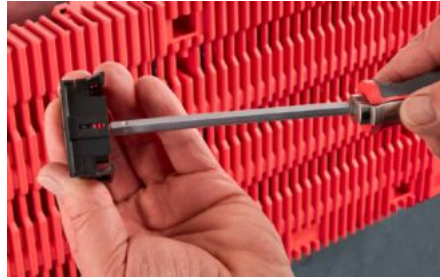

IT INFRASTRUCTURE

SOFTWARE & SERVICES

FRIEDHELM LOH GROUP

RX 9365.741 - 장치 어댑터용 RiLineX 서포트 레일

60mm 버스바 시스템을 위한 45mm 폭의 장치 어댑터용 RiLineX 서포트 레일. 높이 조절 가능, 다양한 고정 수준의 모터 스타터 조합 고정에 이상적. 장치 어댑터 및 장치 캐리어에 스냅온 고정 방식으로 표면 장착 장치를 조립하기 위해 사용.

특징

주문 번호	RX 9365.741
버전	높이 조절장치 포함
재료	폴리아미드(PA 6) UL 94에 준하는 화재 방지 등급
색상	RAL 9005 RAL 35745
적합한 품목 번호	9360710 9360720 9360730
치수	폭: 45 mm 높이: 12 mm, 20 mm
포장 단위	8 개
순 중량	0.144 kg

특징

총 무게	0.148 kg
관세 번호	39269097
ETIM 9	EC001285
제품 설명	높이 조절장치가 있는 RX 서포트 레일, W: 45mm