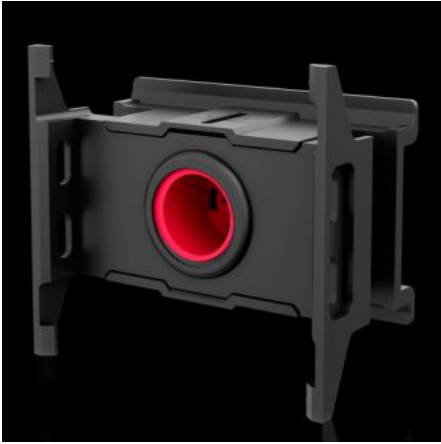

Rittal – The System.

Faster – better – everywhere.

RX 9365.741

장치 어댑터용 RiLineX 서포트 레일

상태: 2026. 4. 7 (원천: rittal.com/kr-ko)

ENCLOSURES

POWER DISTRIBUTION

CLIMATE CONTROL

IT INFRASTRUCTURE

SOFTWARE & SERVICES

FRIEDHELM LOH GROUP

RX 9365.741 - 장치 어댑터용 RiLineX 서포트 레일

60mm 버스바 시스템을 위한 45mm 폭의 장치 어댑터용 RiLineX 서포트 레일. 높이 조절 가능, 다양한 고정 수준의 모터 스타터 조합 고정에 이상적. 장치 어댑터 및 장치 캐리어에 스냅온 고정 방식으로 표면 장착 장치를 조립하기 위해 사용.

특징

주문 번호	RX 9365.741
버전	높이 조절장치 포함
재료	폴리아미드(PA 6) UL 94에 준하는 화재 방지 등급
색상	RAL 9005 RAL 35745
적합한 품목 번호	9360710 9360720 9360730
치수	폭: 45 mm 높이: 12 mm, 20 mm
포장 단위	8 개
순 중량	0.144 kg

특징

총 무게	0.148 kg
관세 번호	39269097
ETIM 9	EC001285
제품 설명	높이 조절장치가 있는 RX 서포트 레일, W: 45mm