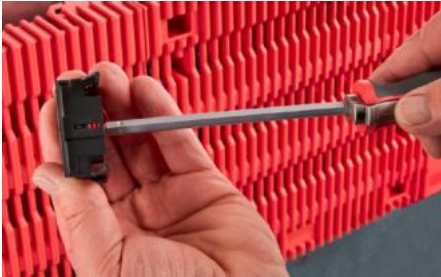

# RX 9365.742 - 장치 어댑터용 RiLineX 서포트 레일

45mm 폭의 장치 어댑터용 서포트 레일, 측면 변위 방지 장치 미포함. RiLineX 및 60mm 버스바 시스템 플랫폼용 장치 어댑터 및 장치 캐리어에 스냅온 고정 방식으로 표면 장착 장치를 조립하기 위해 사용.