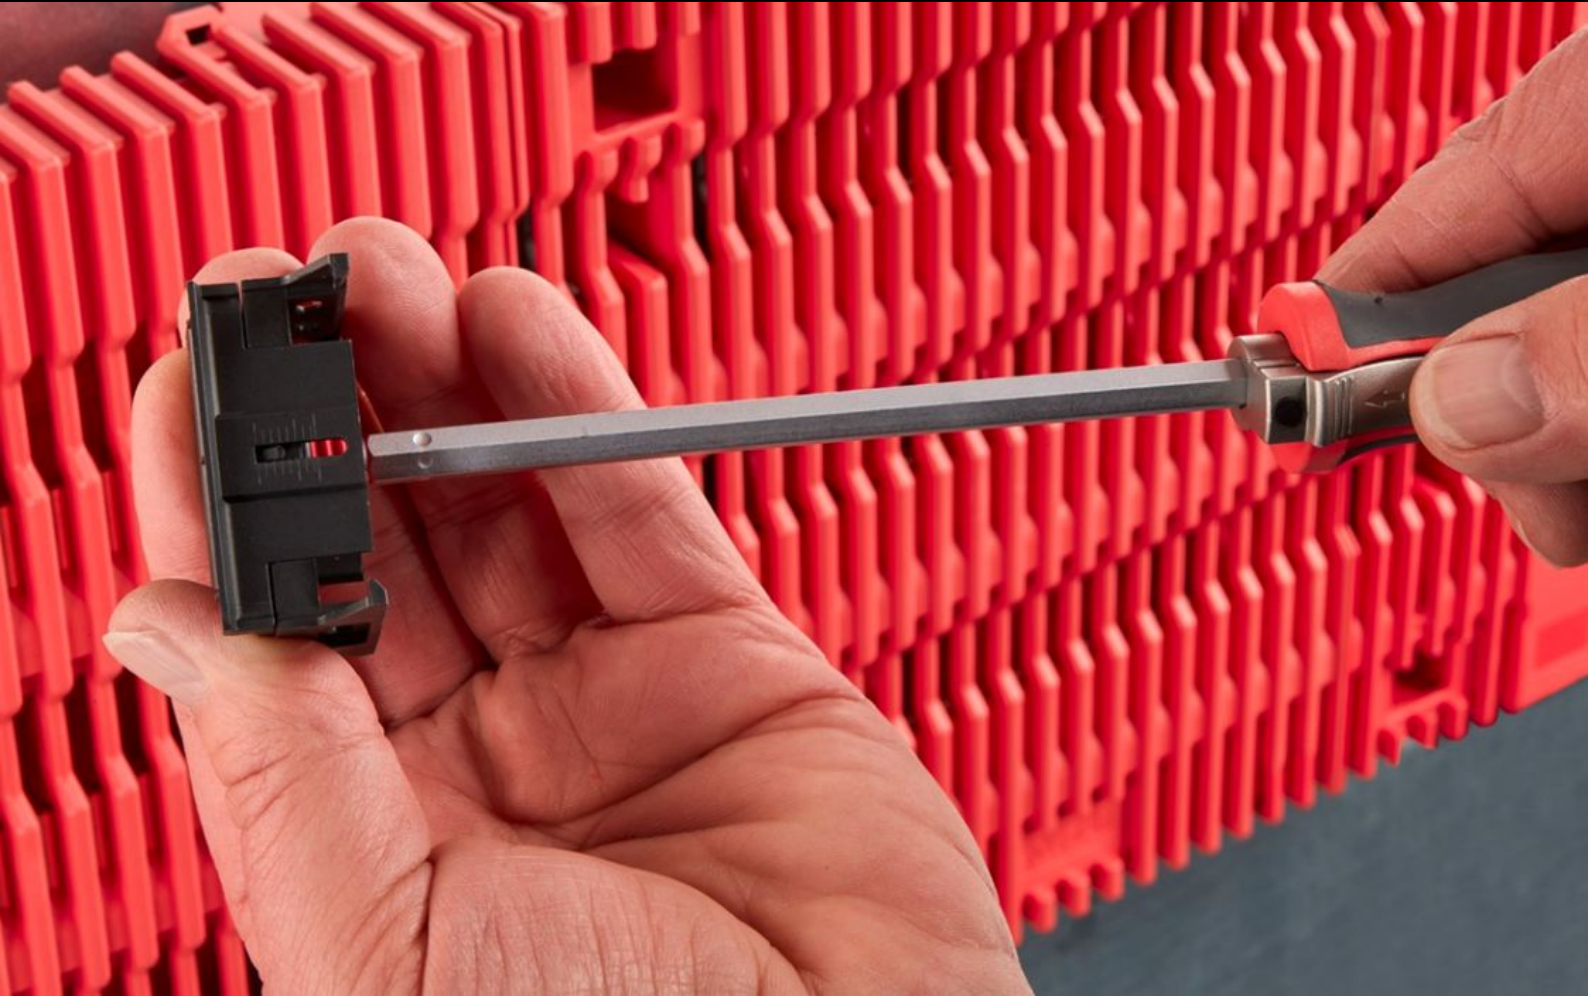

**Rittal – The System.**

Faster – better – everywhere.

**RX 9365.744**

**장치 어댑터용 RiLineX 서포트 레일**

상태: 2026. 7. 8 (원천: [rittal.com/kr-ko](http://rittal.com/kr-ko))

ENCLOSURES

POWER DISTRIBUTION

CLIMATE CONTROL

# RX 9365.744 - 장치 어댑터용 RiLineX 서포트 레일

60mm 버스바 시스템을 위한 54mm 폭의 장치 어댑터용 RiLineX 서포트 레일. 높이 조절 가능, 다양한 고정 수준의 모터 스타터 조합 고정에 이상적. 장치 어댑터 및 장치 캐리어에 스냅온 고정 방식으로 표면 장착 장치를 조립하기 위해 사용.