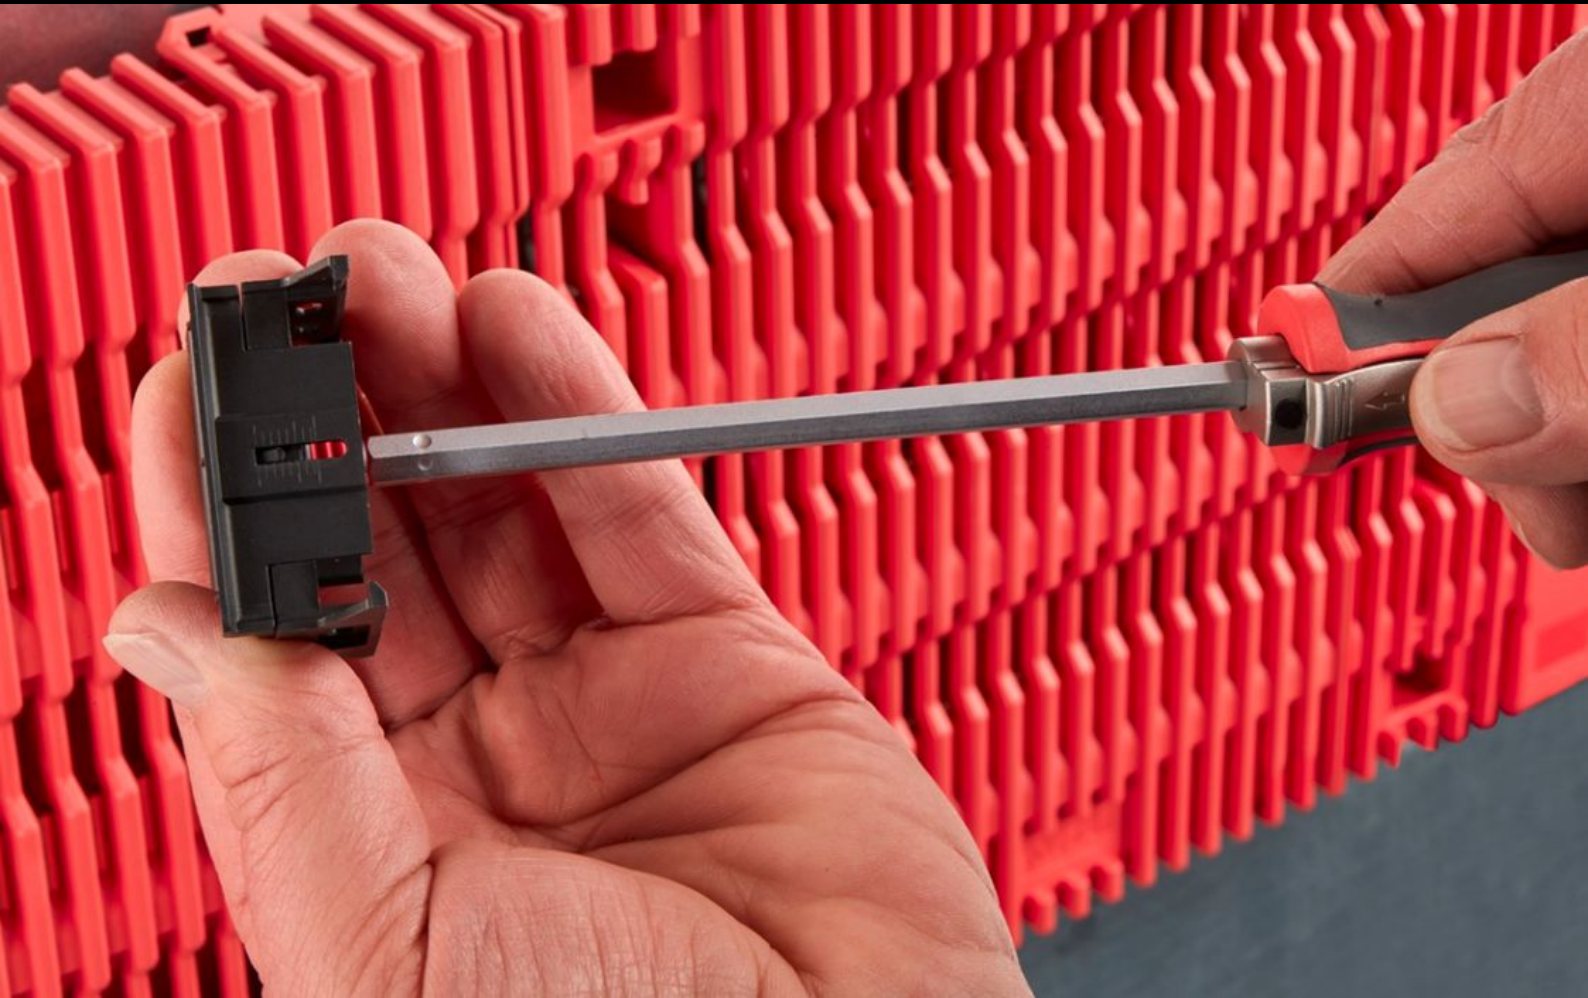

Rittal – The System.

Faster – better – everywhere.

RX 9365.744

장치 어댑터용 RiLineX 서포트 레일

상태: 2026. 7. 7 (원천: rittal.com/kr-ko)

ENCLOSURES

POWER DISTRIBUTION

CLIMATE CONTROL

IT INFRASTRUCTURE

SOFTWARE & SERVICES

FRIEDHELM LOH GROUP

RX 9365.744 - 장치 어댑터용 RiLineX 서포트 레일

60mm 버스바 시스템을 위한 54mm 폭의 장치 어댑터용 RiLineX 서포트 레일. 높이 조절 가능, 다양한 고정 수준의 모터 스타터 조합 고정에 이상적. 장치 어댑터 및 장치 캐리어에 스냅온 고정 방식으로 표면 장착 장치를 조립하기 위해 사용.

특징

| | |
|-----------|------------------------------------|
| 주문 번호 | RX 9365.744 |
| 버전 | 높이 조절장치 포함 |
| 재료 | 폴리아미드(PA 6) UL 94에 준하는 화재 방지 등급 |
| 색상 | RAL 9005 RAL 35745 |
| 적합한 품목 번호 | 9360740 9360760 9360780 |
| 치수 | 폭: 54 mm 높이: 12 mm, 20 mm |
| 포장 단위 | 8 개 |
| 순 중량 | 0.16 kg |

특징

| | |
|-----------------|--------------------------------|
| 총 무게 | 0.17 kg |
| PCF/VE(크래들-게이트) | 1.09 |
| 관세 번호 | 39269097 |
| ETIM 9 | EC001285 |
| 제품 설명 | 높이 조절장치가 있는 RX 서포트 레일, W: 54mm |

승인

| | |
|----|---------------------------|
| 설명 | 적합성 인증 PCF-declaration |
|----|---------------------------|