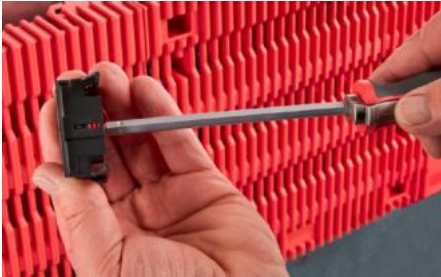

IT INFRASTRUCTURE

SOFTWARE & SERVICES

FRIEDHELM LOH GROUP

RX 9365.745 - 장치 어댑터용 RiLineX 서포트 레일

60mm 버스바 시스템을 위한 54mm 폭의 장치 어댑터용 RiLineX 서포트 레일. 측면 변위 방지 장치 미포함. 장치 어댑터 및 장치 캐리어에 스냅온 고정 방식으로 표면 장착 장치를 조립하기 위해 사용.