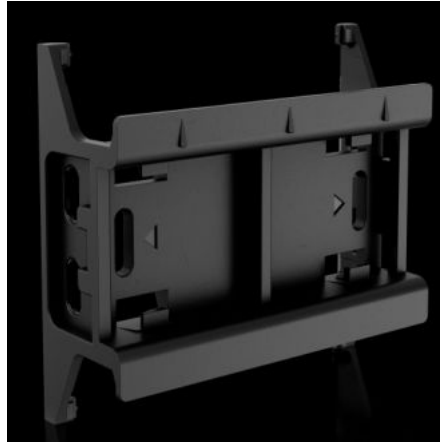

IT INFRASTRUCTURE

SOFTWARE & SERVICES

FRIEDHELM LOH GROUP

RX 9365.745 - 장치 어댑터용 RiLineX 서포트 레일

60mm 버스바 시스템을 위한 54mm 폭의 장치 어댑터용 RiLineX 서포트 레일. 측면 변위 방지 장치 미포함. 장치 어댑터 및 장치 캐리어에 스냅온 고정 방식으로 표면 장착 장치를 조립하기 위해 사용.

특징

| | |
|-----------|------------------------------------|
| 주문 번호 | RX 9365.745 |
| 재료 | 폴리아미드(PA 6) UL 94에 준하는 화재 방지 등급 |
| 색상 | RAL 9005 |
| 적합한 품목 번호 | 9360740 9360760 9360780 |
| 치수 | 폭: 54 mm 높이: 10 mm |
| 포장 단위 | 8 개 |
| 순 중량 | 0.072 kg |
| 총 무게 | 0.096 kg |
| 관세 번호 | 39269097 |