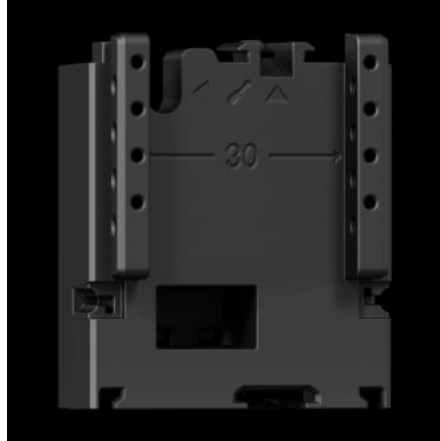

Rittal – The System.

Faster – better – everywhere.

RX 9365.750 RiLineX 확장 블록

상태: 2026. 7. 7 (원천: rittal.com/kr-ko)

ENCLOSURES

POWER DISTRIBUTION

CLIMATE CONTROL

IT INFRASTRUCTURE

SOFTWARE & SERVICES

FRIEDHELM LOH GROUP

RX 9365.750 - RiLineX 확장 블록 장치 어댑터 및 장치 캐리어 용

버스바 시스템용 장치 어댑터를 60mm 연장하기 위한 45mm 폭의 RiLineX 확장 블록.

특징

| | |
|-----------|--|
| 주문 번호 | RX 9365.750 |
| 재료 | 폴리아미드(PA 6) UL 94에 준하는 화재 방지 등급 |
| 색상 | RAL 9005 |
| 적합한 품목 번호 | 9360710 9360720 9360730 9360705 |
| 치수 | 폭: 45 mm 높이: 60 mm |
| 포장 단위 | 8 개 |
| 순 중량 | 0.232 kg |
| 총 무게 | 0.247 kg |

특징

| | |
|-----------------|--------------------------|
| PCF/VE(크라들-게이트) | 1.59 |
| 관세 번호 | 39269097 |
| ETIM 9 | EC002270 |
| 제품 설명 | 장치 어댑터 W: 45mm용 RX 확장 블록 |

승인

| | |
|----|---------------------------|
| 설명 | 적합성 인증 PCF-declaration |
|----|---------------------------|