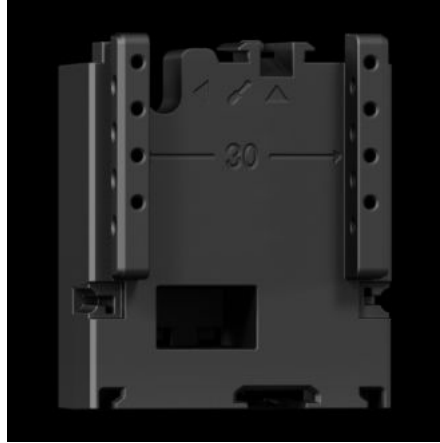

IT INFRASTRUCTURE

SOFTWARE & SERVICES

FRIEDHELM LOH GROUP

RX 9365.750 - RiLineX 확장 블록 장치 어댑터 및 장치 캐리어 용

버스바 시스템용 장치 어댑터를 60mm 연장하기 위한 45mm 폭의 RiLineX 확장 블록.

특징

주문 번호	RX 9365.750
재료	폴리아미드(PA 6) UL 94에 준하는 화재 방지 등급
색상	RAL 9005
적합한 품목 번호	9360710 9360720 9360730 9360705
치수	폭: 45 mm 높이: 60 mm
포장 단위	8 개
순 중량	0.232 kg
총 무게	0.247 kg

특징

PCF/VE(크라들-게이트)	1.59
관세 번호	39269097
ETIM 9	EC002270
제품 설명	장치 어댑터 W: 45mm용 RX 확장 블록

승인

설명	적합성 인증 PCF-declaration
----	---------------------------