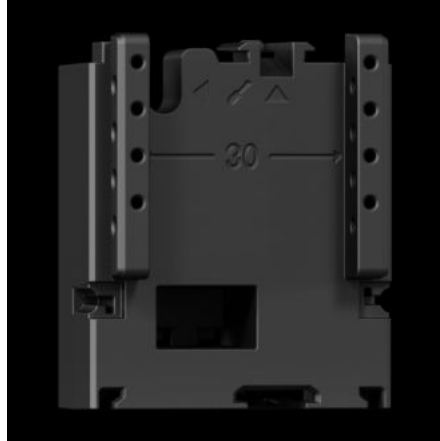

# RX 9365.751 - RiLineX 확장 블록 장치 어댑터 및 장치 캐리어 용

버스바 시스템용 장치 어댑터를 60mm 연장하기 위한 54mm 폭의 RiLineX 확장 블록.

## 특징

주문 번호	RX 9365.751
재료	폴리아미드(PA 6) UL 94에 준하는 화재 방지 등급
색상	RAL 9005
적합한 품목 번호	9360740 9360760 9360780 9360707
치수	폭: 54 mm 높이: 60 mm
포장 단위	8 개
순 중량	0.248 kg
총 무게	0.279 kg

## 특징

---

PCF/VE(크래들-게이트)	1.69
관세 번호	39269097
ETIM 9	EC002270
제품 설명	장치 어댑터 W: 54mm용 RX 확장 블록

---