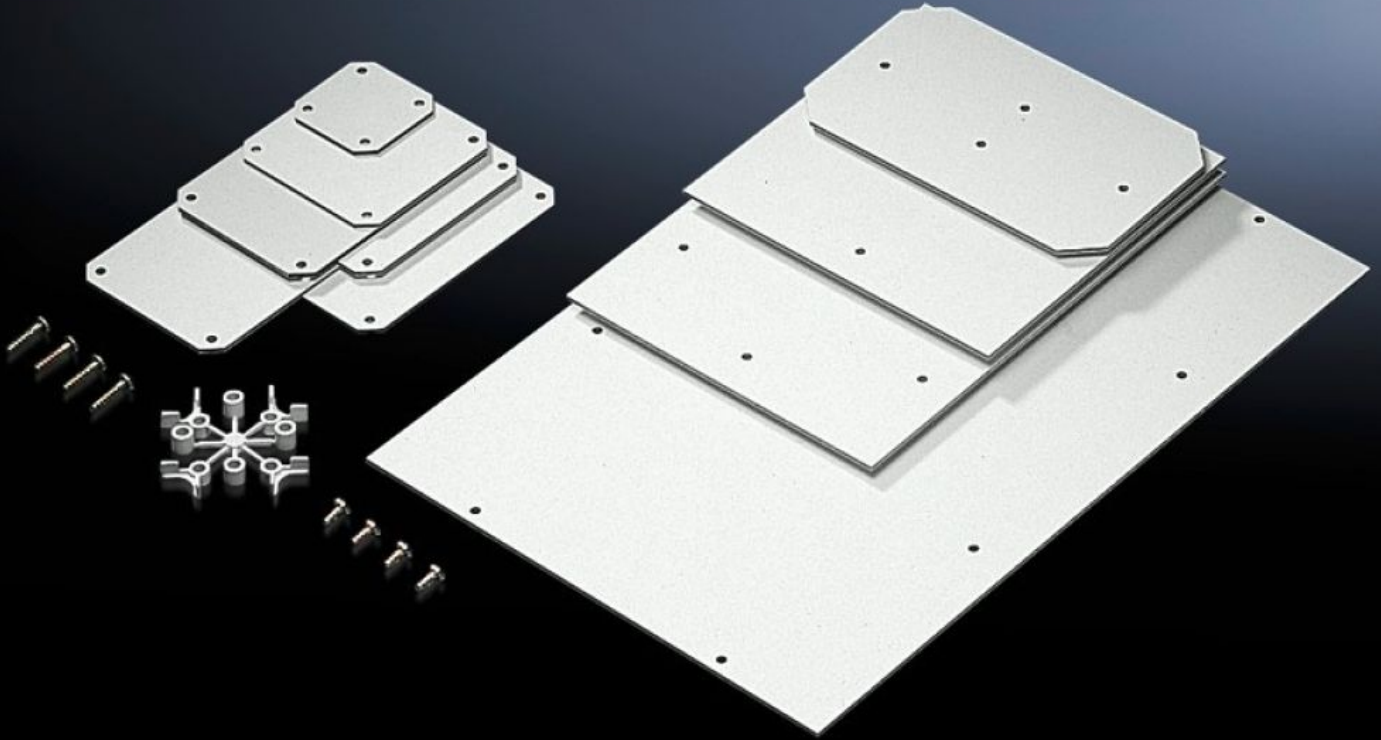

Rittal – The System.

Faster – better – everywhere.

PK 9545.000 장착 플레이트

상태: 2026. 5. 22 (원천: rittal.com/kr-ko)

ENCLOSURES

POWER DISTRIBUTION

CLIMATE CONTROL

IT INFRASTRUCTURE

SOFTWARE & SERVICES

FRIEDHELM LOH GROUP