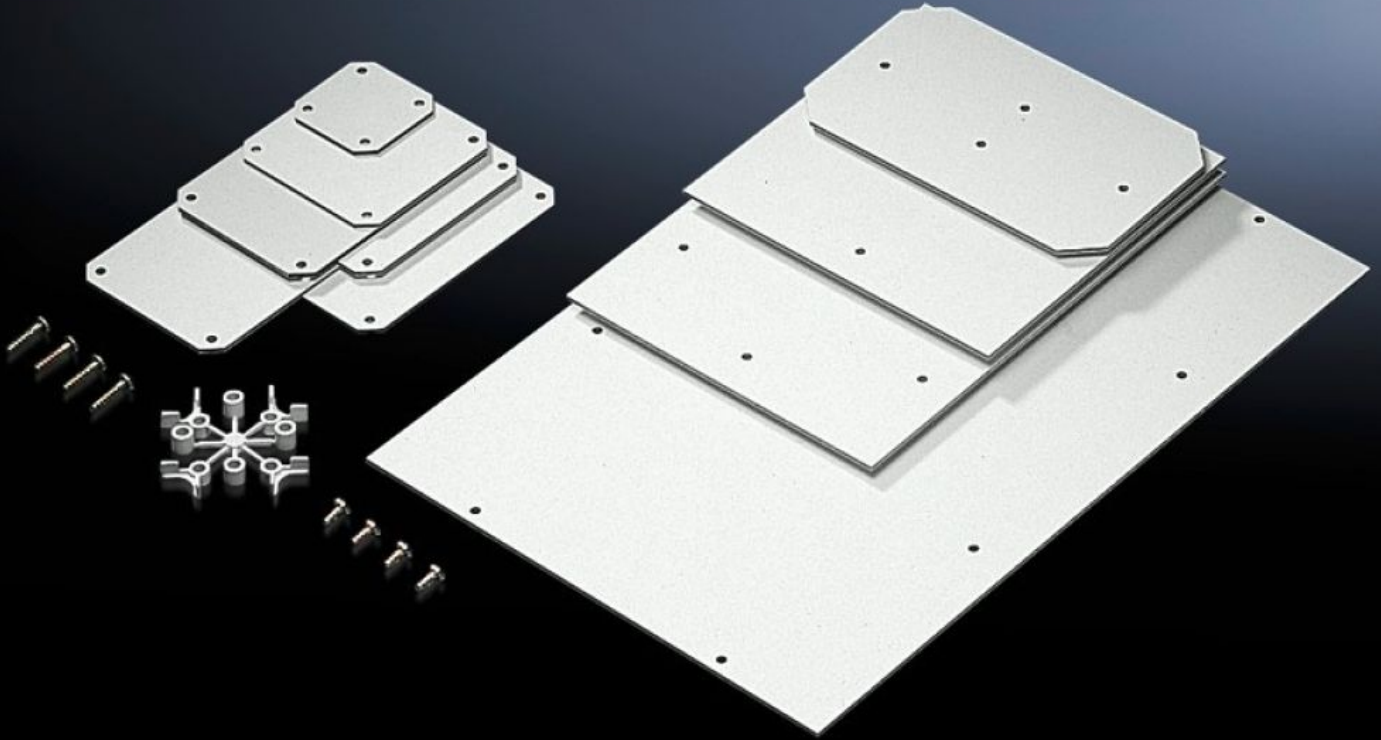

Rittal – The System.

Faster – better – everywhere.

PK 9548.000 장착 플레이트

상태: 2026. 5. 23 (원천: rittal.com/kr-ko)

ENCLOSURES

POWER DISTRIBUTION

CLIMATE CONTROL

IT INFRASTRUCTURE

SOFTWARE & SERVICES

FRIEDHELM LOH GROUP

PK 9548.000 - 장착 플레이트 PK용

개별적인 내부 설치용.

특징

주문 번호	PK 9548.000
제품 설명	개별적인 내부 설치용.
재료	2.5mm 멜라민 페놀 코팅 라미네이트지
색상	RAL 7035
제공 범위	장착 플레이트 고정용 태핑 스크루
장착 플레이트 치수(폭 x 높이)	150 mm x 150 mm
적합한:	인클로저 유형: PK 폭: = 182 mm 높이: = 180 mm
포장 단위	10 개
순 중량	0.91 kg
총 무게	1.07 kg
관세 번호	39269097
ETIM 9	EC000213
ECLASS 8.0	27409216

특징

제품 설명

PK Mounting plate, WH: 150x150 mm