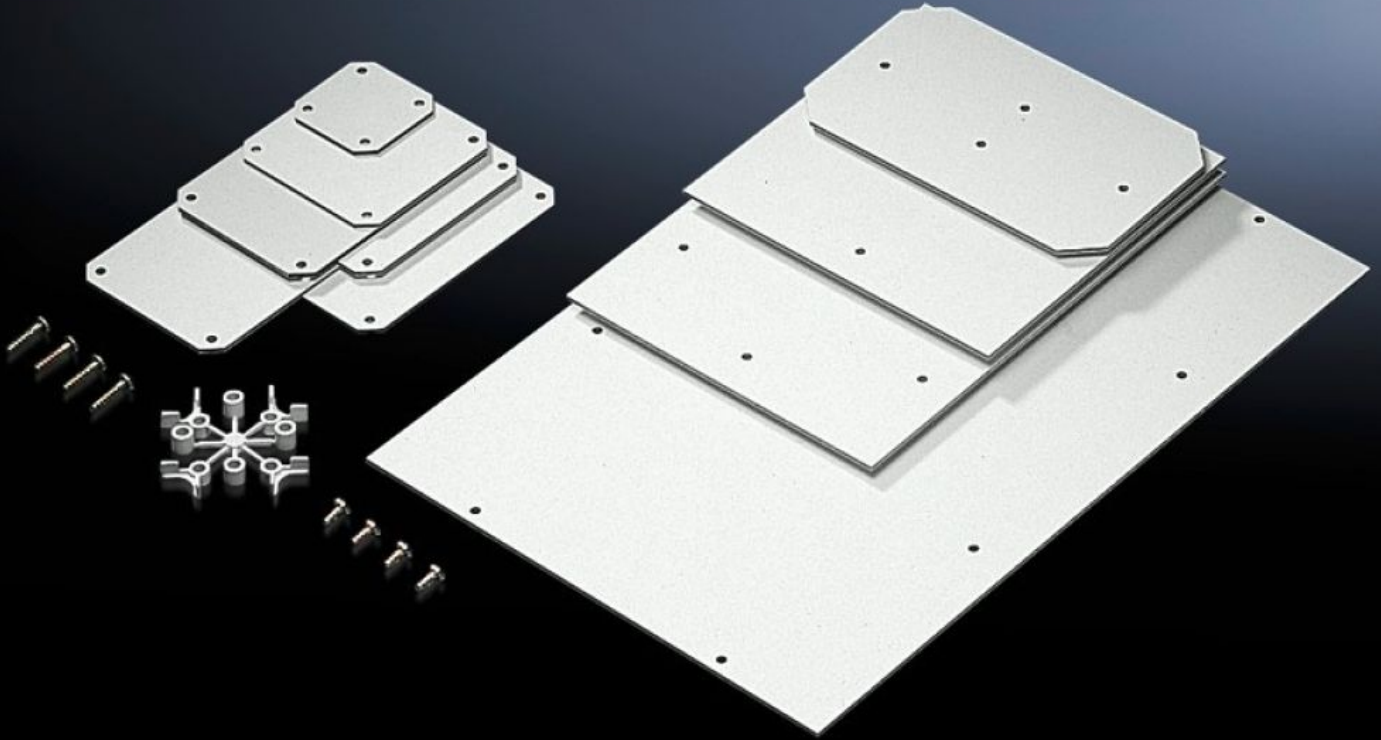

Rittal – The System.

Faster – better – everywhere.

PK 9548.000 장착 플레이트

상태: 2026. 4. 3 (원천: rittal.com/kr-ko)

ENCLOSURES

POWER DISTRIBUTION

CLIMATE CONTROL

IT INFRASTRUCTURE

SOFTWARE & SERVICES

FRIEDHELM LOH GROUP

PK 9548.000 - 장착 플레이트 PK용

개별적인 내부 설치용.

특징

주문 번호	PK 9548.000
제품 설명	개별적인 내부 설치용.
재료	2.5mm 멜라민 페놀 코팅 라미네이트지
색상	RAL 7035
제공 범위	장착 플레이트 고정용 태핑 스크루
장착 플레이트 치수(폭 x 높이)	150 mm x 150 mm
적합한:	인클로저 유형: PK 폭: = 182 mm 높이: = 180 mm
포장 단위	10 개
순 중량	0.91 kg
총 무게	1.07 kg
관세 번호	39269097
ETIM 9	EC000213
ECLASS 8.0	27409216

특징

제품 설명

PK Mounting plate, WH: 150x150 mm