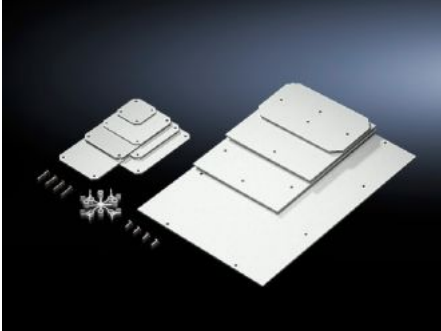

# PK 9549.000 - 장착 플레이트 PK용

개별적인 내부 설치용.

## 특징

주문 번호	PK 9549.000
제품 설명	개별적인 내부 설치용.
재료	2.5mm 멜라민 페놀 코팅 라미네이트지
색상	RAL 7035
제공 범위	장착 플레이트 고정용 태핑 스크루
장착 플레이트 치수(폭 x 높이)	220 mm x 150 mm
적합한:	인클로저 유형: PK 폭: = 254 mm 높이: = 180 mm
포장 단위	8 개
순 중량	1 kg
총 무게	1.204 kg
관세 번호	39269097
ETIM 9	EC000213