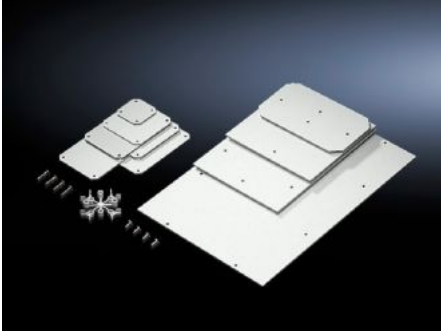

# PK 9549.000 - 장착 플레이트 PK용

개별적인 내부 설치용.

## 특징

주문 번호	PK 9549.000
제품 설명	개별적인 내부 설치용.
재료	2.5mm 멜라민 페놀 코팅 라미네이트지
색상	RAL 7035
제공 범위	장착 플레이트 고정용 태핑 스크루
장착 플레이트 치수(폭 x 높이)	220 mm x 150 mm
적합한:	인클로저 유형: PK 폭: = 254 mm 높이: = 180 mm
포장 단위	8 개
순 중량	1 kg
총 무게	1.204 kg
관세 번호	39269097
ETIM 9	EC000213