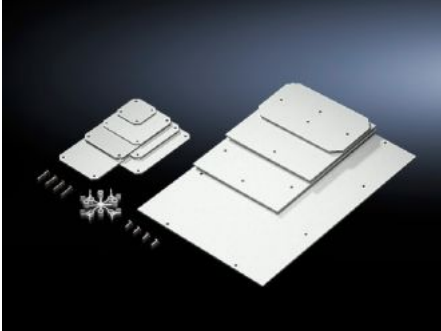

# PK 9550.000 - 장착 플레이트 PK용

개별적인 내부 설치용.

## 특징

주문 번호	PK 9550.000
제품 설명	개별적인 내부 설치용.
재료	2.5mm 멜라민 페놀 코팅 라미네이트지
색상	RAL 7035
제공 범위	장착 플레이트 고정용 태핑 스크루
장착 플레이트 치수(폭 x 높이)	331 mm x 220 mm
적합한:	인클로저 유형: PK 폭: = 360 mm 높이: = 254 mm
포장 단위	4 개
순 중량	1.2 kg
총 무게	1.251 kg
관세 번호	39269097
ETIM 9	EC000213