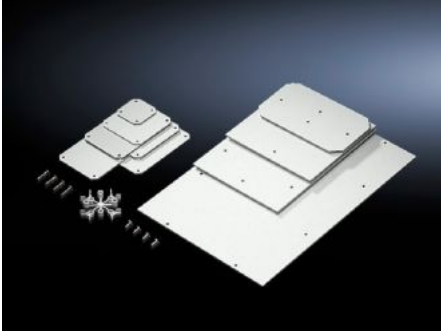

SOFTWARE & SERVICES

FRIEDHELM LOH GROUP

PK 9550.000 - 장착 플레이트 PK용

개별적인 내부 설치용.

특징

주문 번호	PK 9550.000
제품 설명	개별적인 내부 설치용.
재료	2.5mm 멜라민 페놀 코팅 라미네이트지
색상	RAL 7035
제공 범위	장착 플레이트 고정용 태핑 스크루
장착 플레이트 치수(폭 x 높이)	331 mm x 220 mm
적합한:	인클로저 유형: PK 폭: = 360 mm 높이: = 254 mm
포장 단위	4 개
순 중량	1.2 kg
총 무게	1.251 kg
관세 번호	39269097
ETIM 9	EC000213

특징

ECLASS 8.0

27409216

제품 설명

PK Mounting plate, WH: 331x220 mm