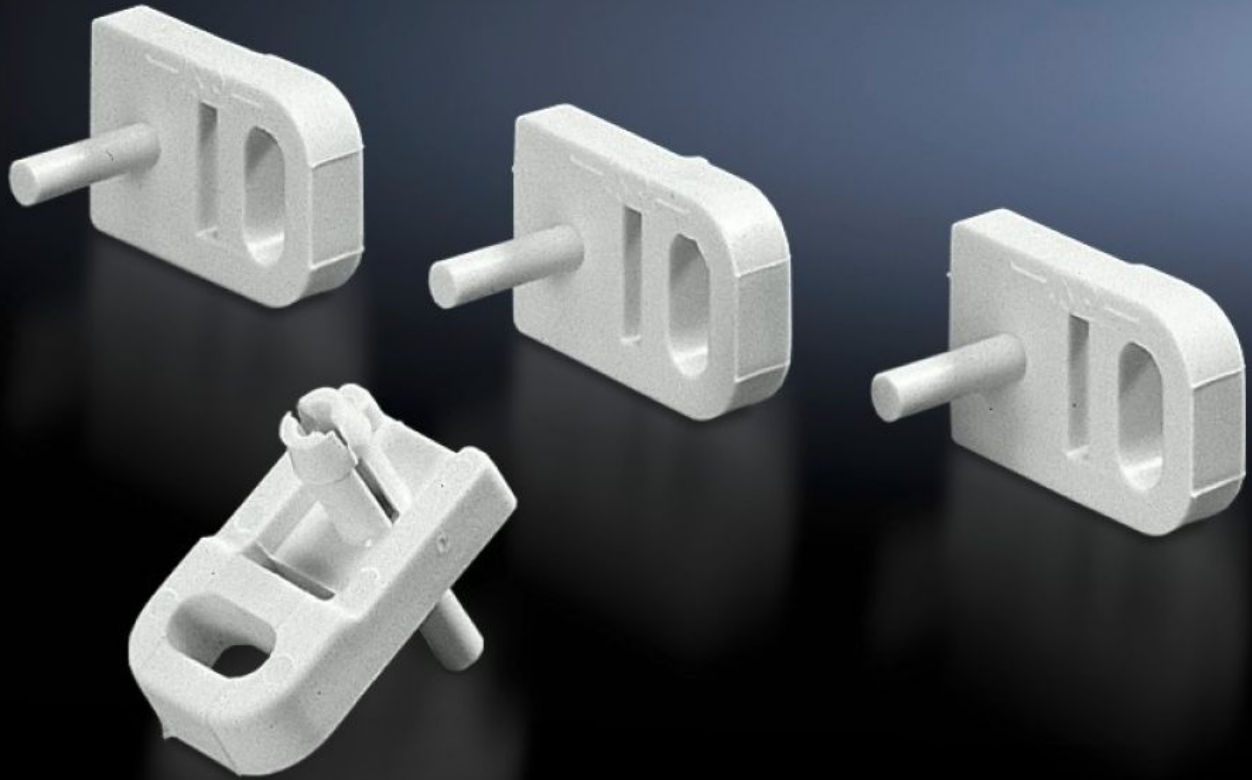

Rittal – The System.

Faster – better – everywhere.

PK 9583.000

벽면 장착형 브래킷

상태: 2026. 7. 2 (원천: rittal.com/kr-ko)

ENCLOSURES

POWER DISTRIBUTION

CLIMATE CONTROL

IT INFRASTRUCTURE

SOFTWARE & SERVICES

FRIEDHELM LOH GROUP

PK 9583.000 - 벽면 장착형 브래킷 PK용

모든 PK 인클로저용.

특징

주문 번호	PK 9583.000
제품 설명	4개의 월 마운트형 브래킷으로 인클로저를 벽에 고정할 수 있습니다. 월 마운트형 브래킷은 간단하게 핀으로 인클로저와 연결할 수 있습니다.
사용 영역	모든 PK 인클로저용
재료	폴리아미드, 회색
색상	RAL 7035와 유사
포장 단위	40 개
순 중량	0.04 kg
총 무게	0.151 kg
관세 번호	83024900
ETIM 9	EC002625
ECLASS 8.0	27189234
제품 설명	PK Wall mounting bracket for PK