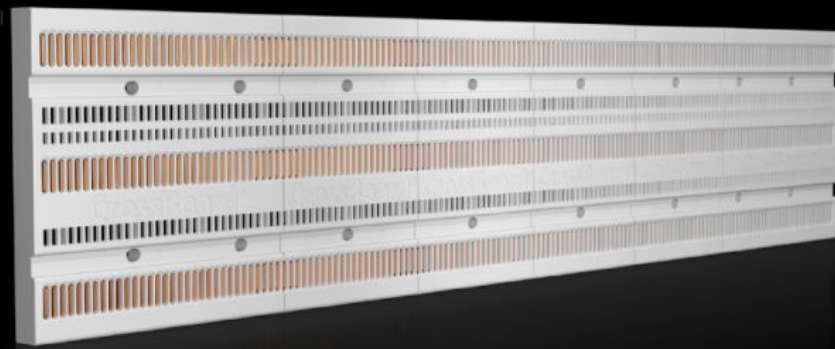

Rittal – The System.

Faster – better – everywhere.

SV 9635.030

보드

상태: 2026. 6. 3 (원천: rittal.com/kr-ko)

ENCLOSURES

POWER DISTRIBUTION

CLIMATE CONTROL

IT INFRASTRUCTURE

SOFTWARE & SERVICES

FRIEDHELM LOH GROUP

SV 9635.030 - 보드 RiLine 콤팩트

통합형 버스바가 있는 보드.

특징

주문 번호	SV 9635.030
작동 원리	간단한 플러그인 장착 방식으로 구성요소의 안전한 수용 및 접촉을 위한 접촉 위험 보호 버스바 보드 보드에 사전 천공 분리 장치로 구성품을 확실하고 신속하게 배치할 수 있음 보드에 직접 접촉함으로써 배선 작업 감소
재료	폴리아미드 폴리카보네이트 E-Cu UL 94에 준하는 화재 방지 등급
색상	RAL 7035
제공 범위	통합형 버스바 포함
IEC 60 529에 준하는 IP 보호 등급	IP 2X
표준	UL 508 IEC 61 439
정격 전류최대	160 A
정격 작동 전압	690V (AC) 600V (DC)
참고 사항	제시된 기술 자료가 UL 애플리케이션에 맞지 않을 수 있음.
for mounting plate assembly	예
극수	3극

특징

치수	폭: 700 mm 높이: 160 mm 깊이: 45.1 mm
포장 단위	1 개
순 중량	2.75 kg
총 무게	2.86 kg
구리 함량(kg/개)	1.57
관세 번호	85469010
ETIM 9	EC001900
ETIM 8	EC001900
ECLASS 8.0	27400613
제품 설명	SV Board, 160 A, 690 V (AC), 600 V (DC), 3-pole, WHD: 700x160x45.1 mm (RiLine Compact)