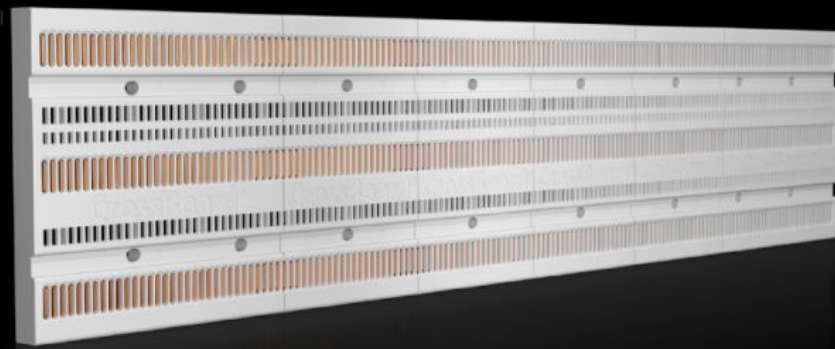

Rittal – The System.

Faster – better – everywhere.

SV 9635.030

보드

상태: 2026. 4. 16 (원천: rittal.com/kr-ko)

ENCLOSURES

POWER DISTRIBUTION

CLIMATE CONTROL

IT INFRASTRUCTURE

SOFTWARE & SERVICES

FRIEDHELM LOH GROUP

SV 9635.030 - 보드 RiLine 콤팩트

통합형 버스바가 있는 보드.

특징

주문 번호	SV 9635.030
작동 원리	간단한 플러그인 장착 방식으로 구성요소의 안전한 수용 및 접촉을 위한 접촉 위험 보호 버스바 보드 보드에 사전 천공 분리 장치로 구성품을 확실하고 신속하게 배치할 수 있음 보드에 직접 접촉함으로써 배선 작업 감소
재료	폴리아미드 폴리카보네이트 E-Cu UL 94에 준하는 화재 방지 등급
색상	RAL 7035
제공 범위	통합형 버스바 포함
IEC 60 529에 준하는 IP 보호 등급	IP 2X
표준	UL 508 IEC 61 439
정격 전류최대	160 A
정격 작동 전압	690V (AC) 600V (DC)
참고 사항	제시된 기술 자료가 UL 애플리케이션에 맞지 않을 수 있음.
for mounting plate assembly	예
극수	3극

특징

치수	폭: 700 mm 높이: 160 mm 깊이: 45.1 mm
포장 단위	1 개
순 중량	2.75 kg
총 무게	2.86 kg
구리 함량(kg/개)	1.57
관세 번호	85469010
ETIM 9	EC001900
ETIM 8	EC001900
ECLASS 8.0	27400613
제품 설명	SV Board, 160 A, 690 V (AC), 600 V (DC), 3-pole, WHD: 700x160x45.1 mm (RiLine Compact)