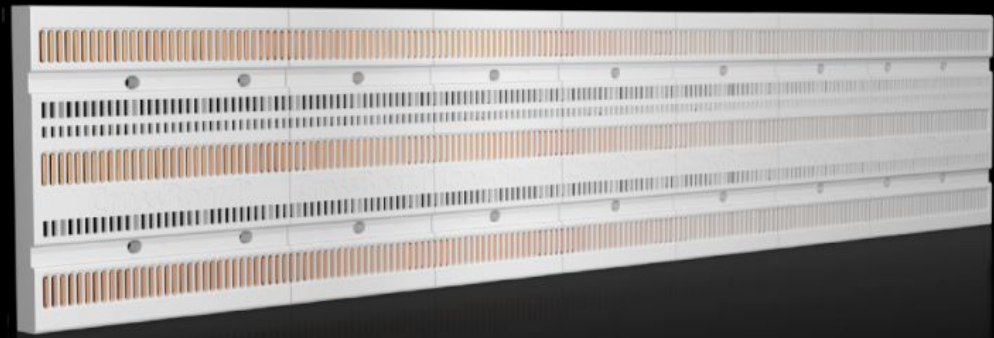

Rittal – The System.

Faster – better – everywhere.

SV 9635.035

보드

상태: 2026. 6. 1 (원천: rittal.com/kr-ko)

ENCLOSURES

POWER DISTRIBUTION

CLIMATE CONTROL

IT INFRASTRUCTURE

SOFTWARE & SERVICES

FRIEDHELM LOH GROUP