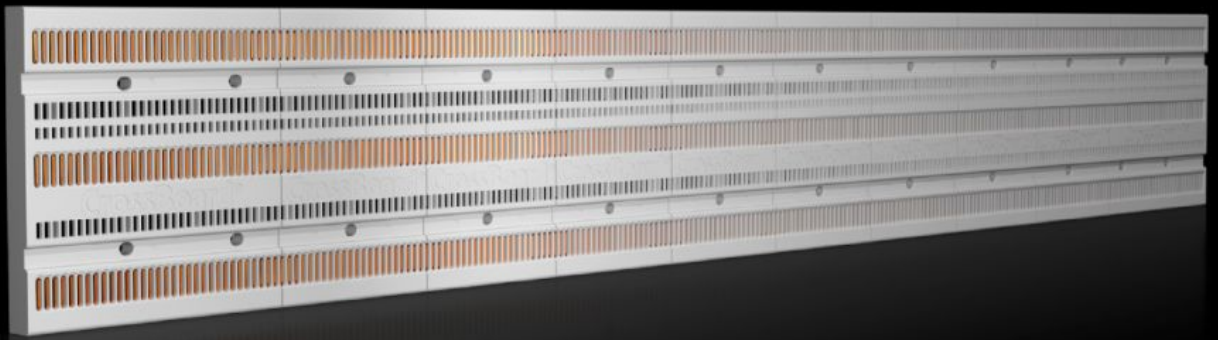

Rittal – The System.

Faster – better – everywhere.

SV 9635.050

보드

상태: 2026. 6. 2 (원천: rittal.com/kr-ko)

ENCLOSURES

POWER DISTRIBUTION

CLIMATE CONTROL

IT INFRASTRUCTURE

SOFTWARE & SERVICES

FRIEDHELM LOH GROUP

SV 9635.050 - 보드 RiLine 콤팩트

통합형 버스바가 있는 보드.

특징

주문 번호	SV 9635.050
작동 원리	간단한 플러그인 장착 방식으로 구성요소의 안전한 수용 및 접촉을 위한 접촉 위험 보호 버스바 보드 보드에 사전 천공 분리 장치로 구성품을 확실하고 신속하게 배치할 수 있음 보드에 직접 접촉함으로써 배선 작업 감소
재료	폴리아미드 폴리카보네이트 E-Cu UL 94에 준하는 화재 방지 등급
색상	RAL 7035
제공 범위	통합형 버스바 포함
IEC 60 529에 준하는 IP 보호 등급	IP 2X
표준	UL 508 IEC 61 439
정격 전류최대	160 A
정격 작동 전압	690V (AC) 600V (DC)
참고 사항	제시된 기술 자료가 UL 애플리케이션에 맞지 않을 수 있음.
for mounting plate assembly	예
극수	3극

특징

치수	폭: 1,100 mm 높이: 160 mm 깊이: 45.1 mm
포장 단위	1 개
순 중량	4.31 kg
총 무게	4.46 kg
구리 함량(kg/개)	2.47
관세 번호	85469010
ETIM 9	EC001900
ETIM 8	EC001900
ECLASS 8.0	27400613
제품 설명	SV Board, 160 A, 690 V (AC), 600 V (DC), 3-pole, WHD: 1100x160x45.1 mm (RiLine Compact)