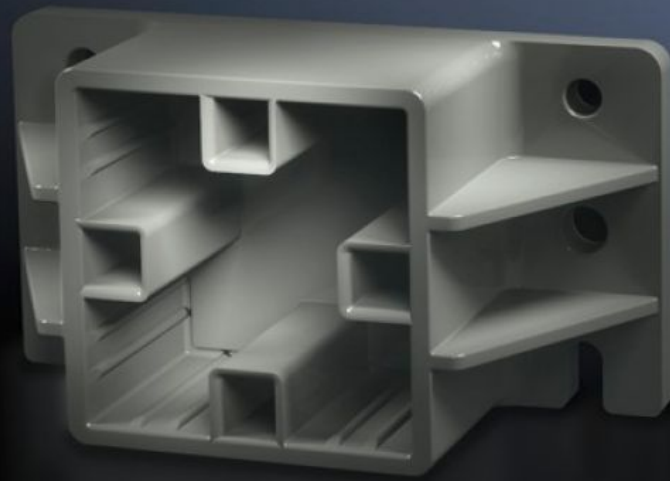

Rittal – The System.

Faster – better – everywhere.

SV 9659.010

전면 홀더

상태: 2026. 5. 6 (원천: rittal.com/kr-ko)

ENCLOSURES

POWER DISTRIBUTION

CLIMATE CONTROL

IT INFRASTRUCTURE

SOFTWARE & SERVICES

FRIEDHELM LOH GROUP

SV 9659.010 - 전면 홀더 Maxi-PLS 버스바용

홀더에 삽입하여 Maxi-PLS 버스바를 측면에 고정하기 위해 사용

특징

주문 번호	SV 9659.010
제품 설명	케이블 연결 시스템으로 사용 시 Maxi-PLS 버스바 시스템을 고정하기 위한 용도. 계단식 배치로 케이블이나 전선의 간단한 조립을 보장함.
재료	폴리아미드 UL 94-V0 에 준하는 화재 방지 등급
색상	RAL 9011과 유사
제공 범위	조립 부품
버스바에 적합	Maxi-PLS 60
포장 단위	2 개
순 중량	0.4 kg
총 무게	0.433 kg
관세 번호	39269097
ETIM 9	EC001166
ECLASS 8.0	27400607
제품 설명	SV End support, Maxi-PLS 3200