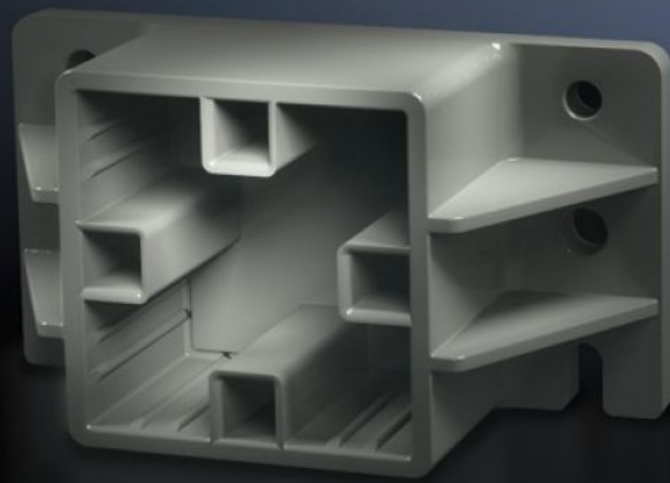

Rittal – The System.

Faster – better – everywhere.

SV 9659.010

전면 홀더

상태: 2026. 6. 23 (원천: rittal.com/kr-ko)

ENCLOSURES

POWER DISTRIBUTION

CLIMATE CONTROL

IT INFRASTRUCTURE

SOFTWARE & SERVICES

FRIEDHELM LOH GROUP

SV 9659.010 - 전면 홀더 Maxi-PLS 버스바용

홀더에 삽입하여 Maxi-PLS 버스바를 측면에 고정하기 위해 사용

특징

주문 번호	SV 9659.010
제품 설명	케이블 연결 시스템으로 사용 시 Maxi-PLS 버스바 시스템을 고정하기 위한 용도. 계단식 배치로 케이블이나 전선의 간단한 조립을 보장함.
재료	폴리아미드 UL 94-V0 에 준하는 화재 방지 등급
색상	RAL 9011과 유사
제공 범위	조립 부품
버스바에 적합	Maxi-PLS 60
포장 단위	2 개
순 중량	0.4 kg
총 무게	0.433 kg
관세 번호	39269097
ETIM 9	EC001166
ECLASS 8.0	27400607
제품 설명	SV End support, Maxi-PLS 3200