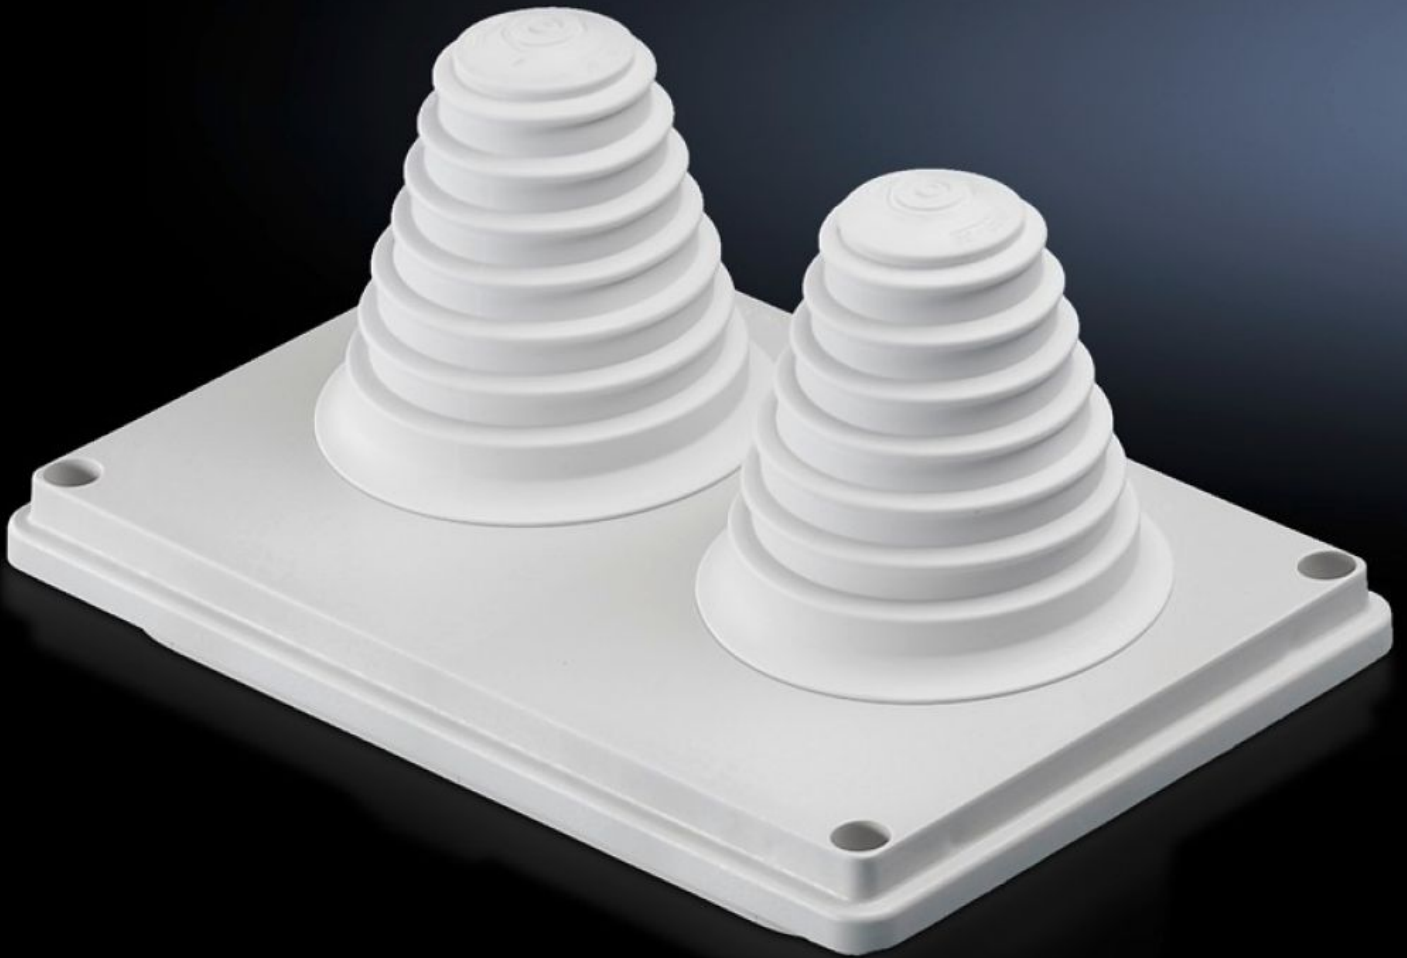

Rittal – The System.

Faster – better – everywhere.

SV 9665.780

케이블 인입 글랜드

상태: 2026. 5. 26 (원천: rittal.com/kr-ko)

ENCLOSURES

POWER DISTRIBUTION

CLIMATE CONTROL

IT INFRASTRUCTURE

SOFTWARE & SERVICES

FRIEDHELM LOH GROUP

SV 9665.780 - 케이블 인입 글랜드 루프 플레이트용

SV-TS 인클로저용 케이블 인입 글랜드 플레이트, 루프 플레이트용, 미터게 함몰 홈, 실링 박막, 케이블 인입 글랜드 포함 또는 폐쇄형

특징

주문 번호	SV 9665.780
버전	최대 Ø 66mm 케이블 인입 글랜드 포함
제품 설명	루프 섹션에서 간단하고 안전하게 케이블 인입을 하기 위한 용도.
재료	절연재
색상	RAL 7035
제공 범위	실링 포함
치수	폭: 250 mm 깊이: 160 mm
IEC 60 529에 준하는 IP 보호 등급	IP 55
포장 단위	1 개
순 중량	0.38 kg
총 무게	0.39 kg
관세 번호	39269097
ETIM 9	EC000211

특징

ECLASS 8.0

27142421

제품 설명

SV Cable entry gland, with entry glands up to Ø 66 mm,
insulating material