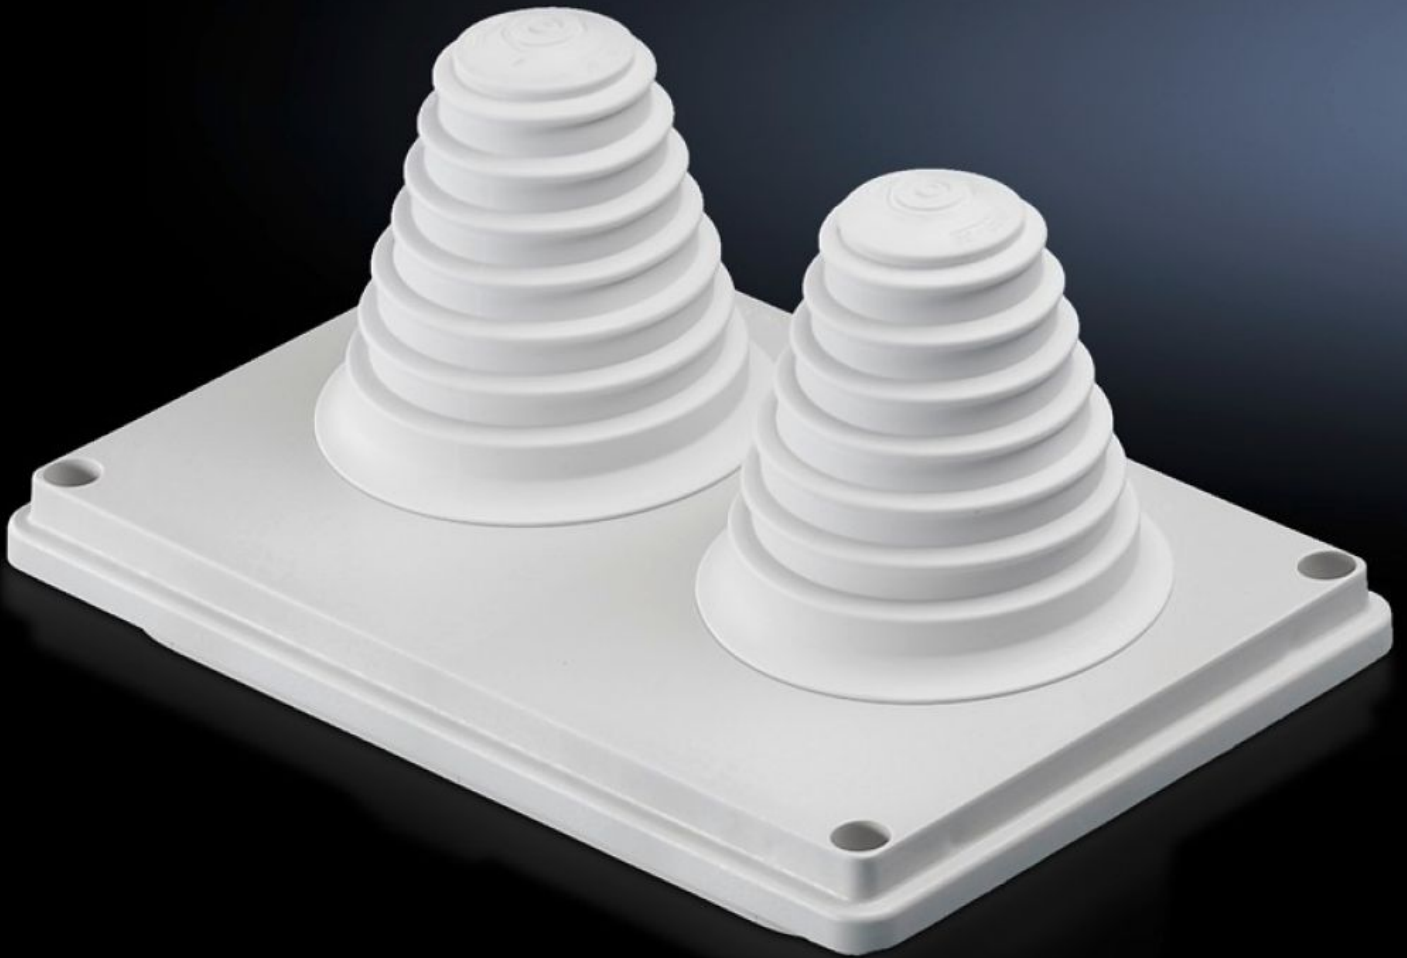

Rittal – The System.

Faster – better – everywhere.

SV 9665.780

케이블 인입 글랜드

상태: 2026. 4. 7 (원천: rittal.com/kr-ko)

ENCLOSURES

POWER DISTRIBUTION

CLIMATE CONTROL

IT INFRASTRUCTURE

SOFTWARE & SERVICES

FRIEDHELM LOH GROUP

SV 9665.780 - 케이블 인입 글랜드 루프 플레이트용

SV-TS 인클로저용 케이블 인입 글랜드 플레이트, 루프 플레이트용, 미터게 함몰 홈, 실링 박막, 케이블 인입 글랜드 포함 또는 폐쇄형

특징

주문 번호	SV 9665.780
버전	최대 Ø 66mm 케이블 인입 글랜드 포함
제품 설명	루프 섹션에서 간단하고 안전하게 케이블 인입을 하기 위한 용도.
재료	절연재
색상	RAL 7035
제공 범위	실링 포함
치수	폭: 250 mm 깊이: 160 mm
IEC 60 529에 준하는 IP 보호 등급	IP 55
포장 단위	1 개
순 중량	0.38 kg
총 무게	0.39 kg
관세 번호	39269097
ETIM 9	EC000211

특징

ECLASS 8.0

27142421

제품 설명

SV Cable entry gland, with entry glands up to Ø 66 mm,
insulating material