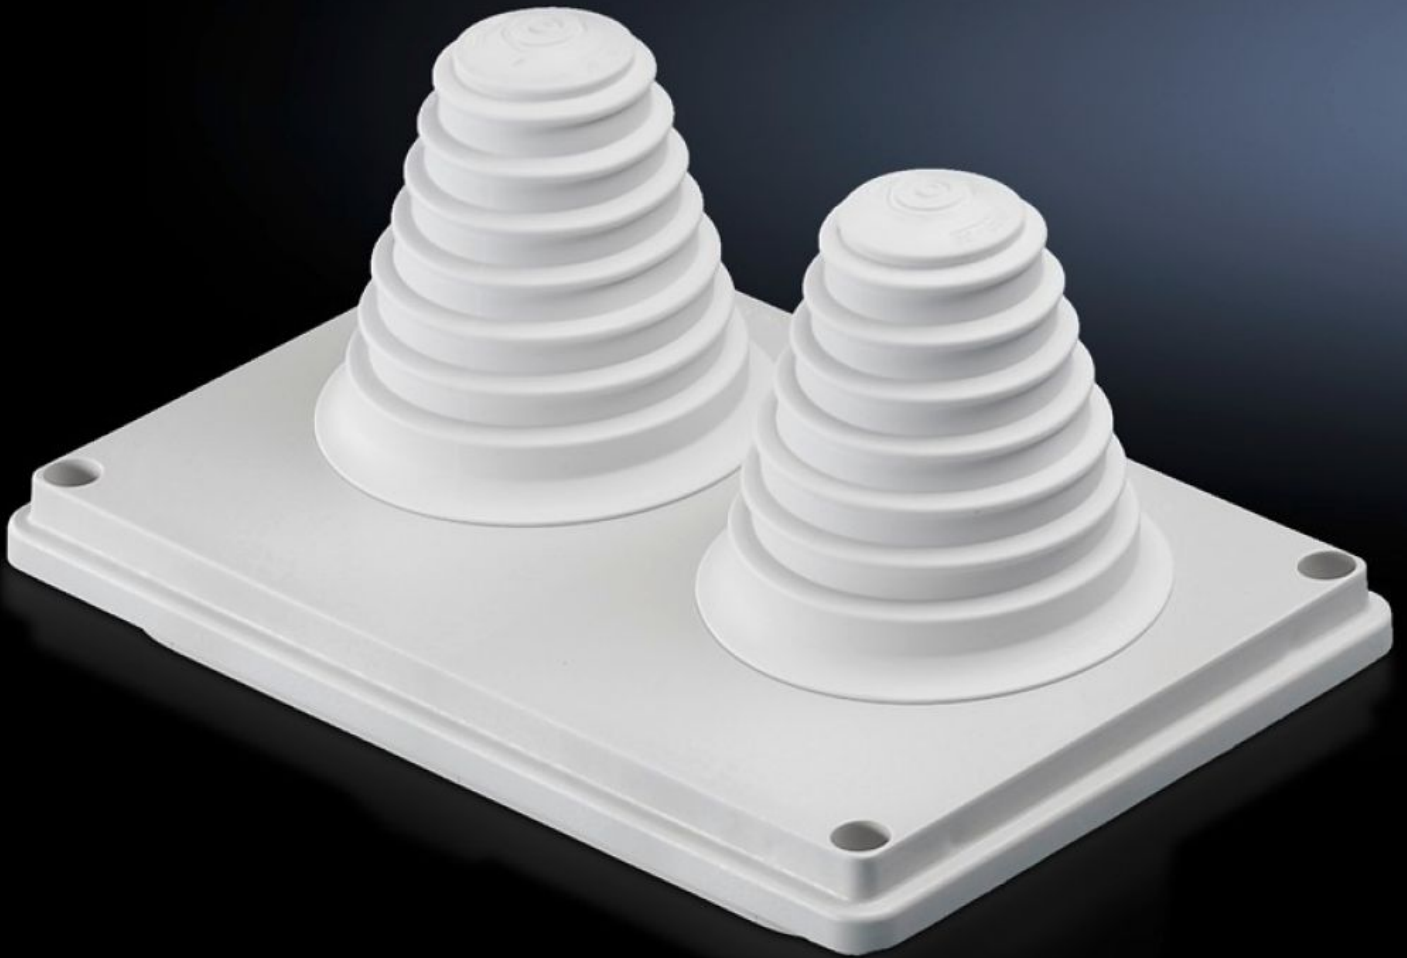

Rittal – The System.

Faster – better – everywhere.

SV 9665.780

케이블 인입 글랜드

상태: 2026. 4. 6 (원천: rittal.com/kr-ko)

ENCLOSURES

POWER DISTRIBUTION

CLIMATE CONTROL

IT INFRASTRUCTURE

SOFTWARE & SERVICES

FRIEDHELM LOH GROUP

SV 9665.780 - 케이블 인입 글랜드 루프 플레이트용

SV-TS 인클로저용 케이블 인입 글랜드 플레이트, 루프 플레이트용, 미터게 함몰 홈, 실링 박막, 케이블 인입 글랜드 포함 또는 폐쇄형

특징

주문 번호	SV 9665.780
버전	최대 Ø 66mm 케이블 인입 글랜드 포함
제품 설명	루프 섹션에서 간단하고 안전하게 케이블 인입을 하기 위한 용도.
재료	절연재
색상	RAL 7035
제공 범위	실링 포함
치수	폭: 250 mm 깊이: 160 mm
IEC 60 529에 준하는 IP 보호 등급	IP 55
포장 단위	1 개
순 중량	0.38 kg
총 무게	0.39 kg
관세 번호	39269097
ETIM 9	EC000211

특징

ECLASS 8.0

27142421

제품 설명

SV Cable entry gland, with entry glands up to Ø 66 mm,
insulating material