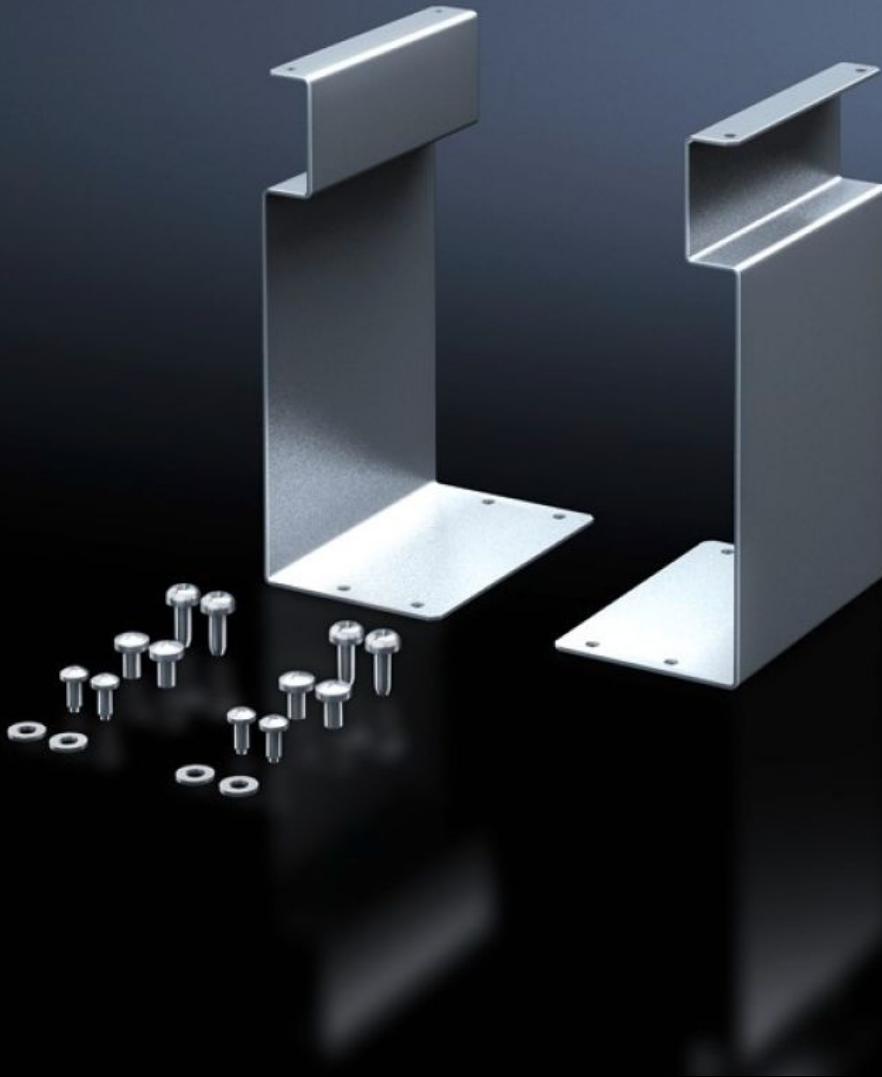

Rittal – The System.

Faster – better – everywhere.

SV 9666.310

장착 키트

상태: 2026. 5. 23 (원천: rittal.com/kr-ko)

ENCLOSURES

POWER DISTRIBUTION

CLIMATE CONTROL

IT INFRASTRUCTURE

SOFTWARE & SERVICES

FRIEDHELM LOH GROUP