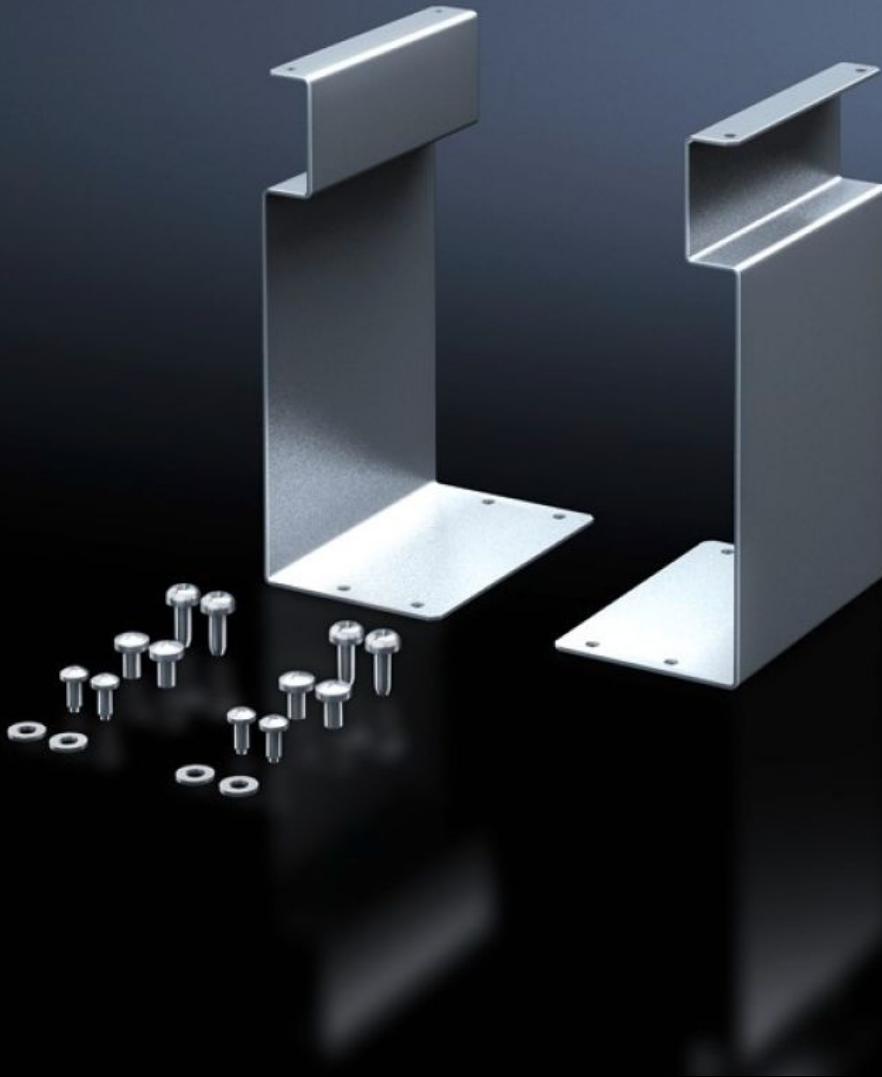

Rittal – The System.

Faster – better – everywhere.

SV 9666.310

장착 키트

상태: 2026. 5. 23 (원천: rittal.com/kr-ko)

ENCLOSURES

POWER DISTRIBUTION

CLIMATE CONTROL

IT INFRASTRUCTURE

SOFTWARE & SERVICES

FRIEDHELM LOH GROUP

SV 9666.310 - 장착 키트 연결 터미널 블록용

연결 터미널 블록용.

특징

주문 번호	SV 9666.310
제품 설명	ISV 설치 키트의 프레임에 연결 단자대를 고정하기 위한 용도.
재료	강판, 아연도금
제공 범위	조립 부품
사이즈	폭 단위(WU) 각 250mm: 1 높이 장치(U) 각 150mm: 3
포장 단위	1 개
순 중량	0.8 kg
총 무게	0.894 kg
관세 번호	73269098
ETIM 9	EC001894
ECLASS 8.0	27400613
제품 설명	SV Mounting kit (ISV), for connection terminal block