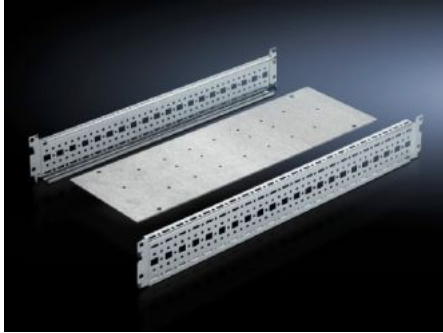

IT INFRASTRUCTURE

SOFTWARE & SERVICES

FRIEDHELM LOH GROUP

SV 9674.198 - 커플링 세트-마운팅 세트 버스바 인클로저 및 버스바 라이저용

버스바 인클로저 또는 수직 배치용, 수직 Maxi-PLS/플랫 PLS 버스바 시스템용 베이스 서포트로 사용

특징

주문 번호	SV 9674.198
버전	Maxi-PLS 버스바 시스템용
제품 설명	마운팅 키트는 수직으로 서있는 Maxi-PLS/Flat-PLS 레일 시스템용 바닥 지지판으로 이용됩니다.
재료	강판
표면 처리	아연도금
제공 범위	장착 플레이트 장착 플랜지가 있는 천공 섹션 2개 조립 부품
품목 번호 관련 참고 사항:	Maxi-PLS에만 적합.
적합한:	폭: = 200 mm 깊이: = 800 mm
포장 단위	1 개
순 중량	4.08 kg

특징

총 무게	4.85 kg
관세 번호	73269098
ETIM 9	EC002525
ECLASS 8.0	27400613
제품 설명	SV Coupling set mounting kit, Maxi-PLS, for TS (WD: 200x800 mm)