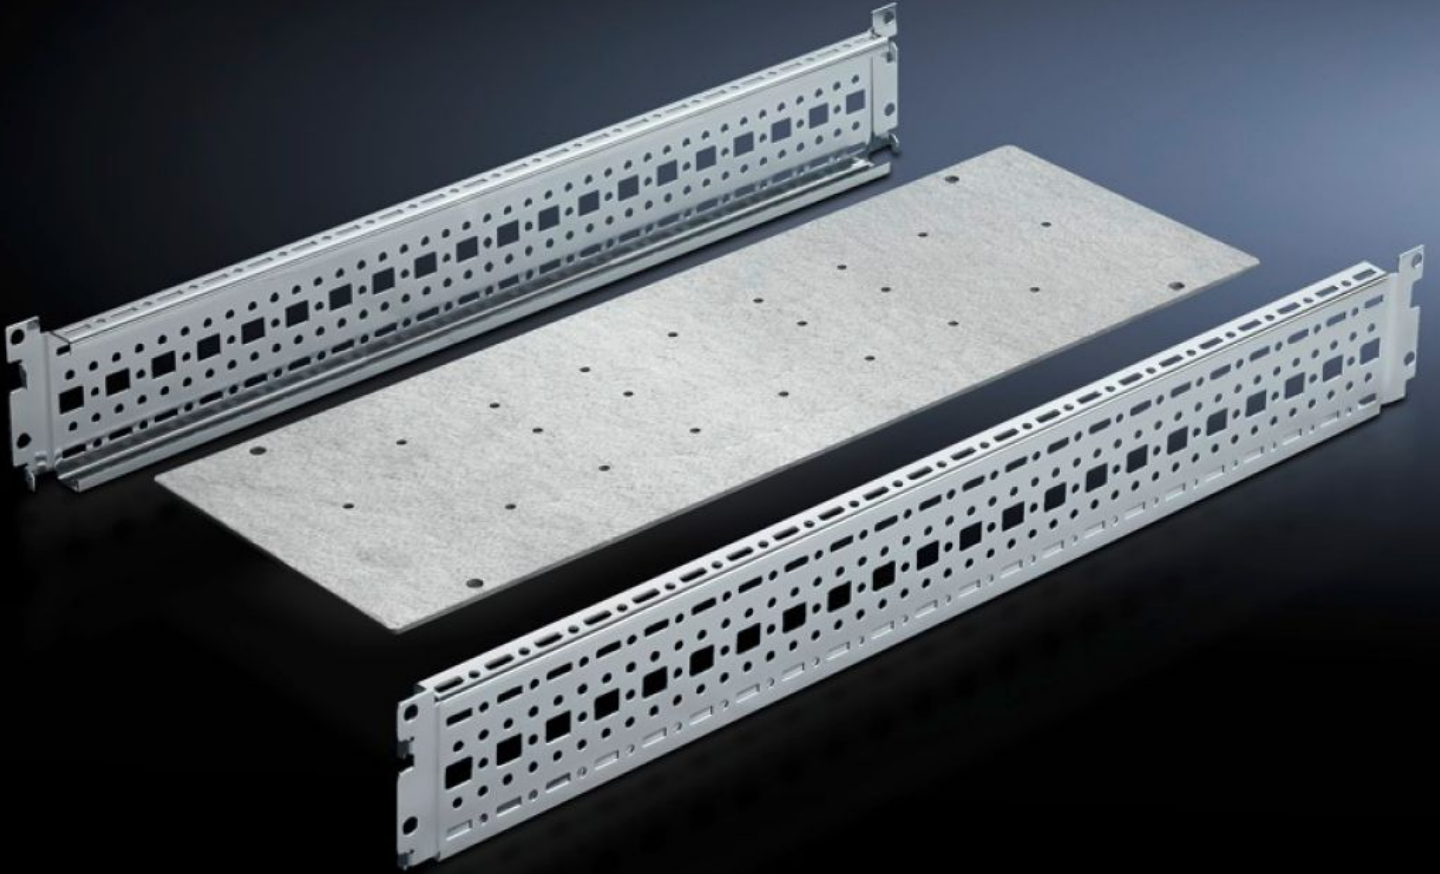

Rittal – The System.

Faster – better – everywhere.

SV 9674.198

커플링 세트-마운팅 세트

상태: 2026. 6. 25 (원천: rittal.com/kr-ko)

ENCLOSURES

POWER DISTRIBUTION

CLIMATE CONTROL

IT INFRASTRUCTURE

SOFTWARE & SERVICES

FRIEDHELM LOH GROUP

SV 9674.198 - 커플링 세트-마운팅 세트 버스바 인클로저 및 버스바 라이저용

버스바 인클로저 또는 수직 배치용, 수직 Maxi-PLS/플랫 PLS 버스바 시스템용 베이스 서포트로 사용

특징

주문 번호	SV 9674.198
버전	Maxi-PLS 버스바 시스템용
제품 설명	마운팅 키트는 수직으로 서있는 Maxi-PLS/Flat-PLS 레일 시스템용 바닥 지지판으로 이용됩니다.
재료	강판
표면 처리	아연도금
제공 범위	장착 플레이트 장착 플랜지가 있는 천공 섹션 2개 조립 부품
품목 번호 관련 참고 사항:	Maxi-PLS에만 적합.
적합한:	폭: = 200 mm 깊이: = 800 mm
포장 단위	1 개
순 중량	4.08 kg

특징

총 무게	4.85 kg
관세 번호	73269098
ETIM 9	EC002525
ECLASS 8.0	27400613
제품 설명	SV Coupling set mounting kit, Maxi-PLS, for TS (WD: 200x800 mm)